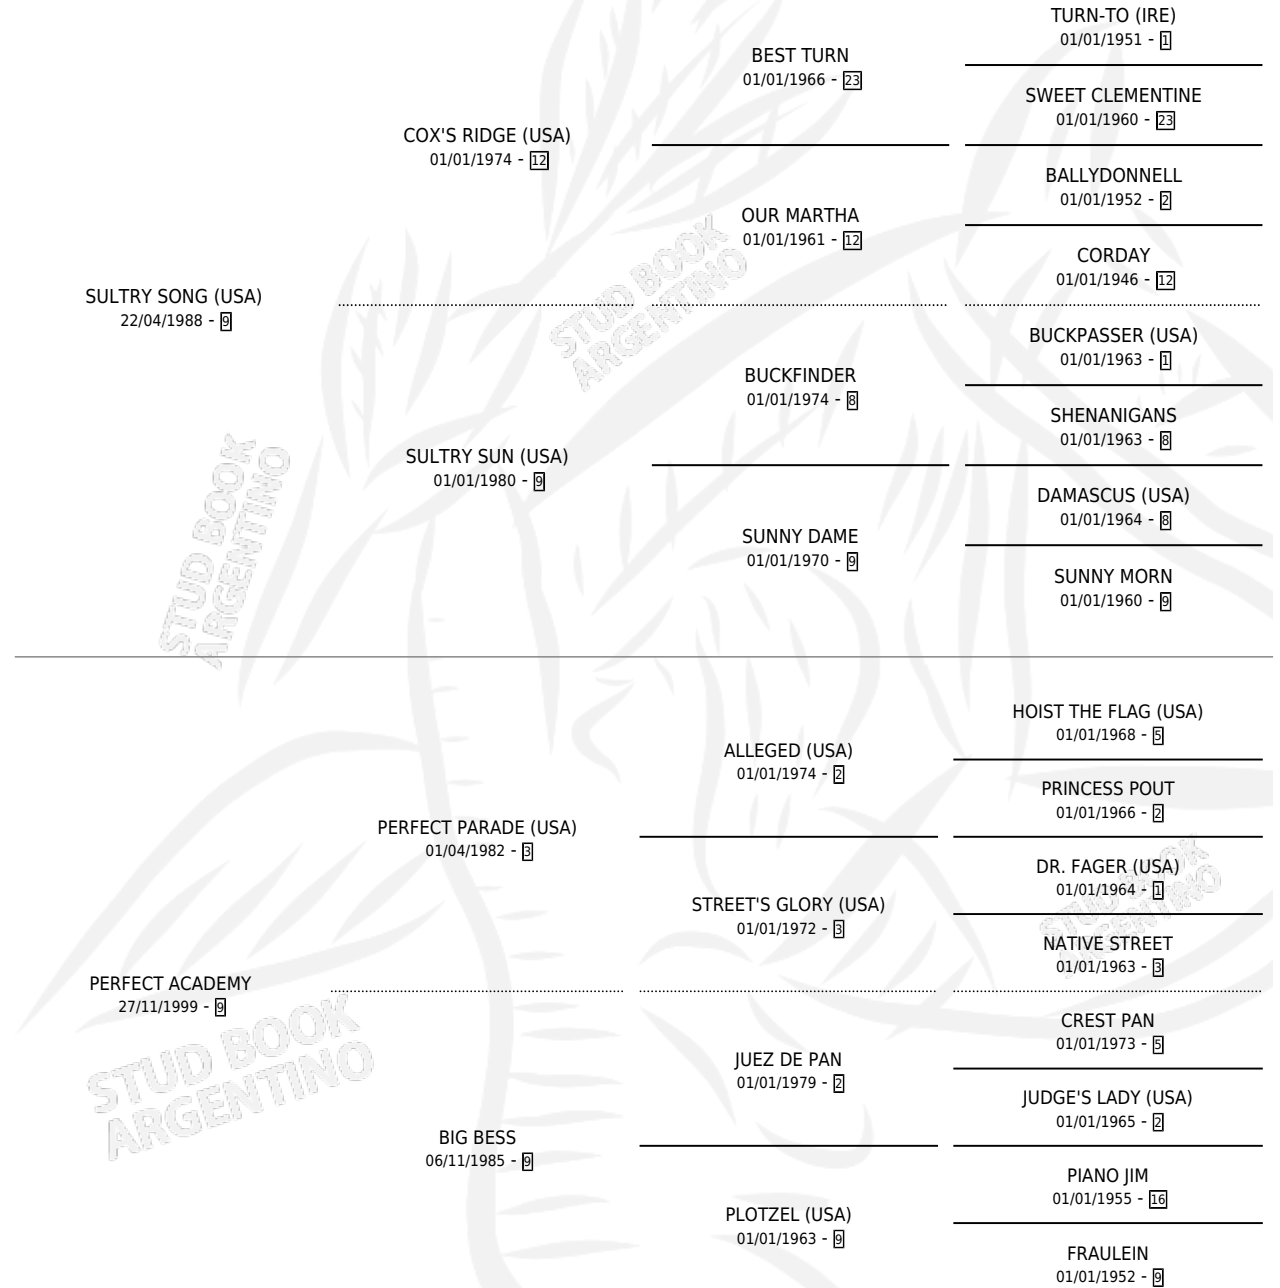

CUENTO PERFECTO

por **SULTRY SONG (USA)** y **PERFECT ACADEMY** por
PERFECT PARADE (USA)

Argentina · Macho · Zaino Doradillo · SP · 15/08/2007
Familia 9-e · Volumen 39

ESTADO

TIPIFICACIÓN SANGUÍNEA	X
TIPIFICACIÓN POR ADN	✓
PASAPORTE	✓
IDENTIFICACIÓN POR MICROCHIP	✓
REPRODUCTOR	X

Lugar de nacimiento: Arroyo de Luna

Criador: Frizzo Jose Carlos

PEDIGREE

CAMPAÑA

Solo carreras oficiales de Argentina

POR EDAD

EDAD	CC	1°	2°	3°	4°	5°	NP	CLC	CLG	CLCG1	CLGG1	IMPORTE	GANANCIA / CC
4 AÑOS	4	0	0	0	1	1	2	0	0	0	0	\$4,850	\$1,213
5 AÑOS	12	1	2	4	0	2	3	0	0	0	0	\$69,710	\$5,809
6 AÑOS	1	0	0	0	0	0	1	0	0	0	0	\$0	\$0
TOTALES	17	1	2	4	1	3	6	0	0	0	0	\$74,560	\$4,386
%		5.9%	11.8%	23.5%	5.9%	17.6%	35.3%	0.0%	0.0%	0.0%	0.0%		