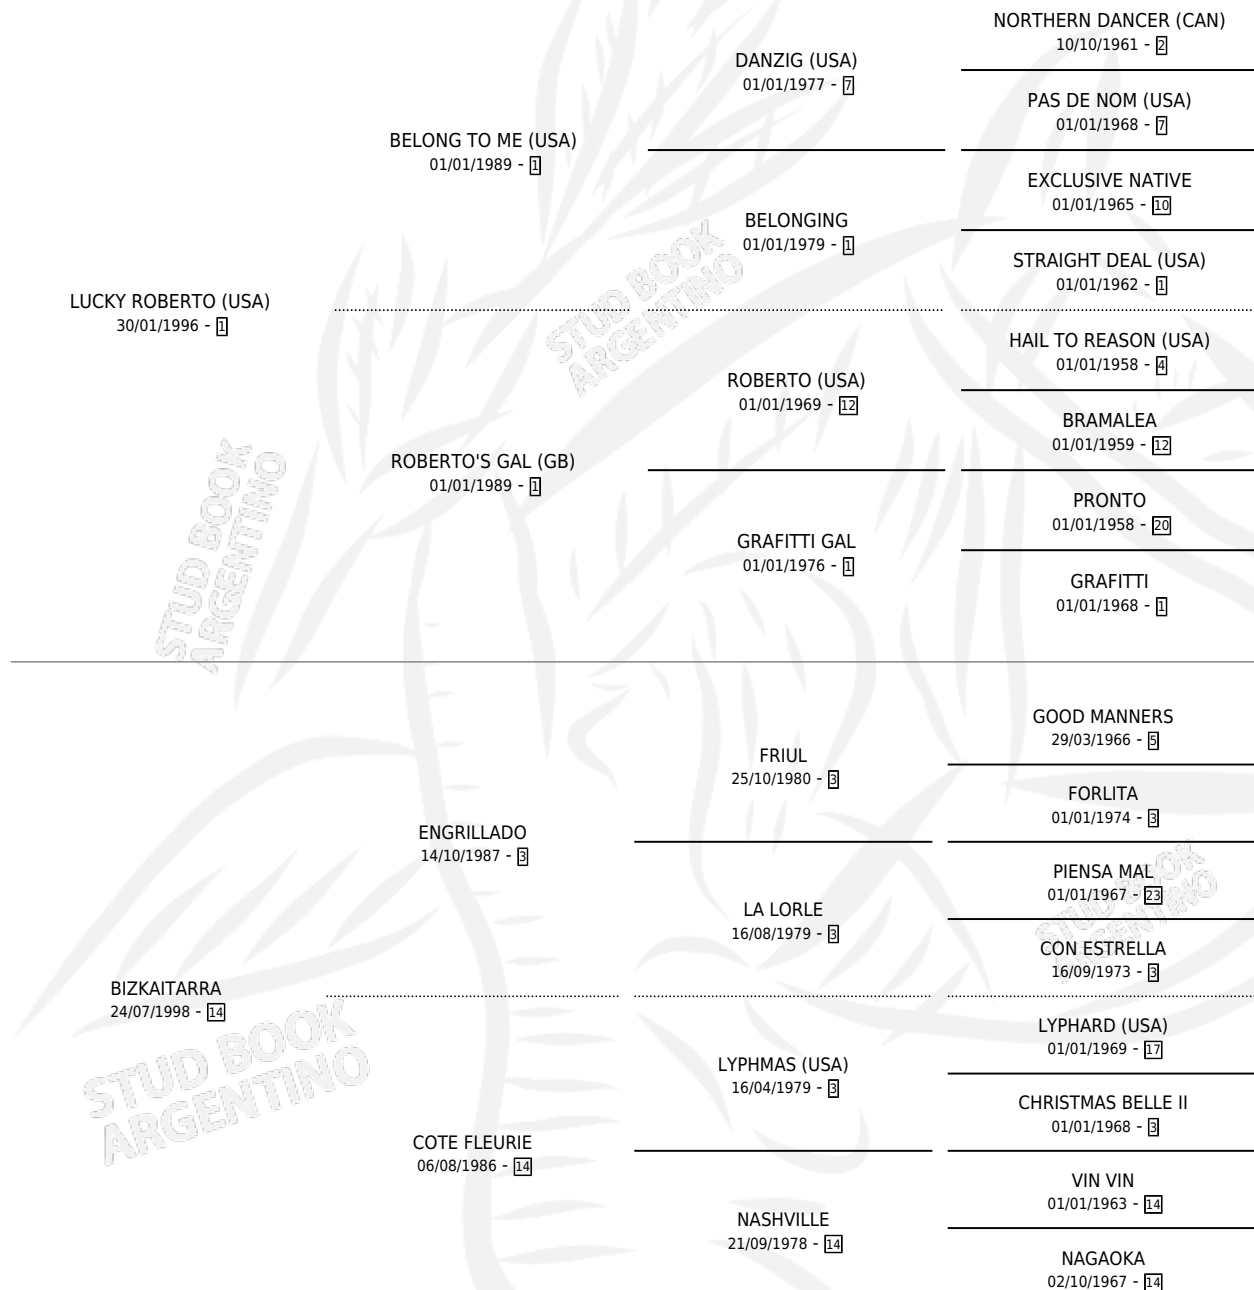

ASUA

por **LUCKY ROBERTO (USA)** y **BIZKAITARRA** por **ENGRILLADO**

Argentina · Hembra · Alazan Tostado · SP · 22/08/2007
Familia 14 · Volumen 39

ESTADO

TIPIFICACIÓN SANGUÍNEA	X
TIPIFICACIÓN POR ADN	✓
PASAPORTE	✓
IDENTIFICACIÓN POR MICROCHIP	✓
REPRODUCTOR	✓

Lugar de nacimiento: Usasti

Criador: Usasti

~

HIJOS

	MACHOS	HEMBRAS
2 NACIERON	2	0
SIN ACTUACIONES		

PEDIGREE

~

CAMPAÑA

Solo carreras oficiales de Argentina

POR EDAD

EDAD	CC	1°	2°	3°	4°	5°	NP	CLC	CLG	CLCG1	CLGG1	IMPORTE	GANANCIA / CC
2 AÑOS	4	1	1	1	0	1	0	2	0	2	0	\$93,300	\$23,325
3 AÑOS	5	0	0	2	0	1	2	4	0	2	0	\$45,750	\$9,150
4 AÑOS	7	2	0	2	1	1	1	0	0	0	0	\$108,480	\$15,497
5 AÑOS	6	0	0	1	1	0	4	0	0	0	0	\$8,400	\$1,400
TOTALES	22	3	1	6	2	3	7	6	0	4	0	\$255,930	\$11,633
%		13.6%	4.5%	27.3%	9.1%	13.6%	31.8%	27.3%	0.0%	66.7%	0.0%		