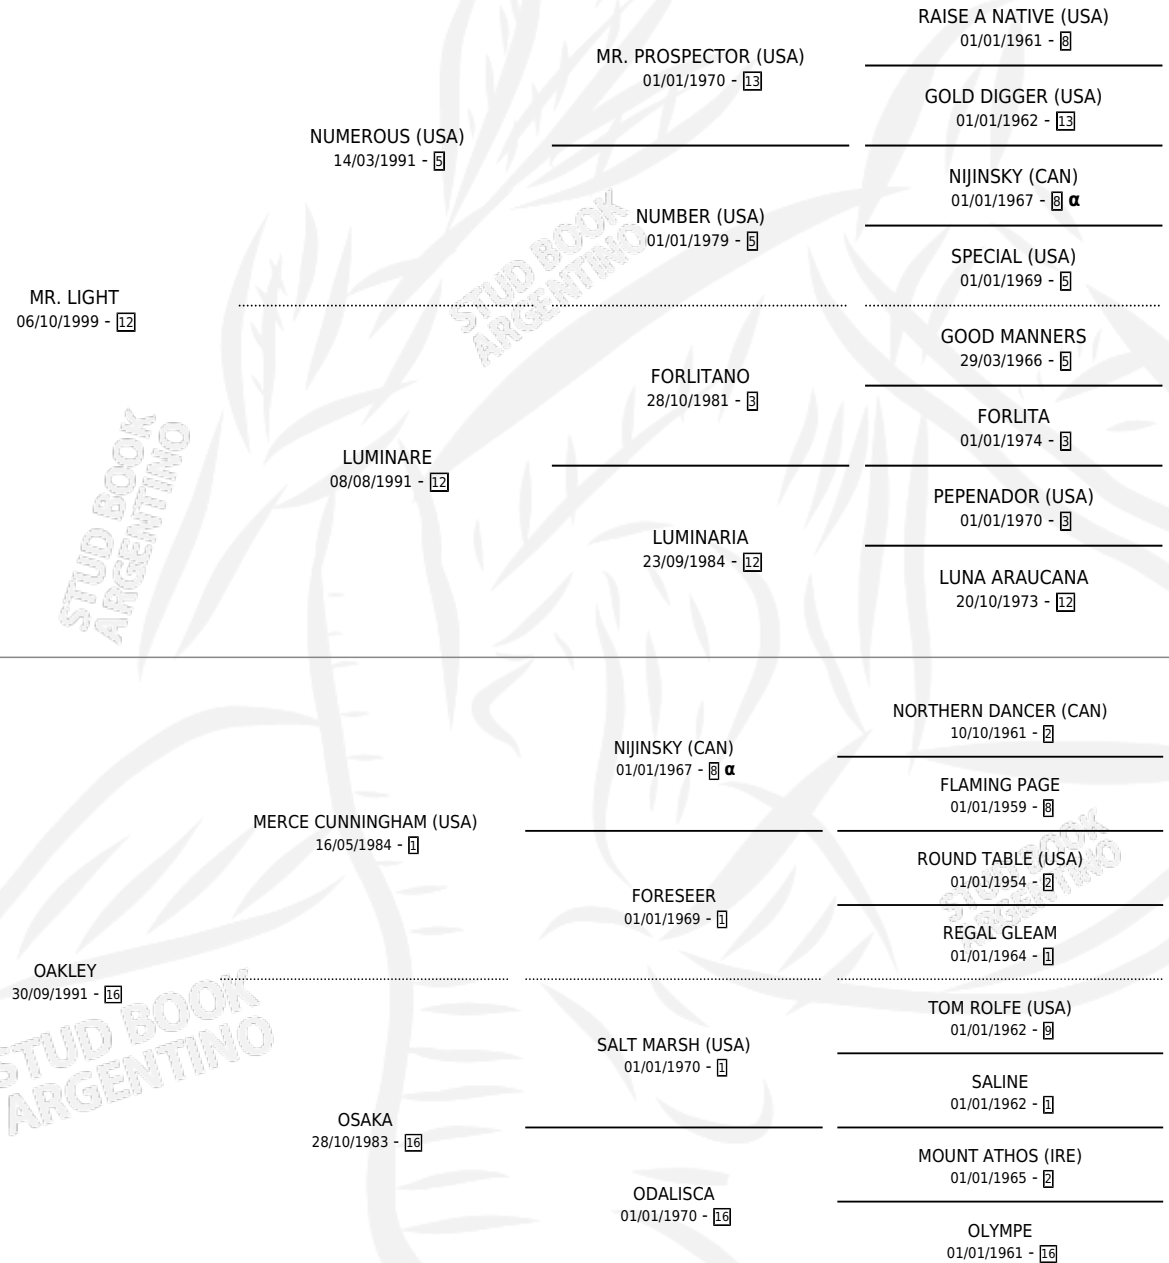

MR ALABES

por MR. LIGHT y OAKLEY por MERCE CUNNINGHAM (USA)

Argentina · Macho · Alazan · SP · 14/09/2007
Familia 16-d · Volumen 39

ESTADO

TIPIFICACIÓN SANGUÍNEA	X
TIPIFICACIÓN POR ADN	✓
PASAPORTE	✓
IDENTIFICACIÓN POR MICROCHIP	✓
REPRODUCTOR	X

Lugar de nacimiento: Usasti

Criador: Zubizarreta Javier (Sucesion) y Curutchet Jorge Oscar

PEDIGREE

INBREEDING : α

CAMPAÑA

Solo carreras oficiales de Argentina

POR EDAD

EDAD	CC	1°	2°	3°	4°	5°	NP	CLC	CLG	CLCG1	CLGG1	IMPORTE	GANANCIA / CC
3 AÑOS	7	1	0	1	0	0	5	0	0	0	0	\$41,190	\$5,884
4 AÑOS	5	1	1	0	0	0	3	0	0	0	0	\$45,750	\$9,150
5 AÑOS	5	1	0	0	0	0	4	0	0	0	0	\$27,500	\$5,500
6 AÑOS	4	1	0	1	1	0	1	0	0	0	0	\$33,100	\$8,275
TOTALES	21	4	1	2	1	0	13	0	0	0	0	\$147,540	\$7,026
%		19.0%	4.8%	9.5%	4.8%	0.0%	61.9%	0.0%	0.0%	0.0%	0.0%		