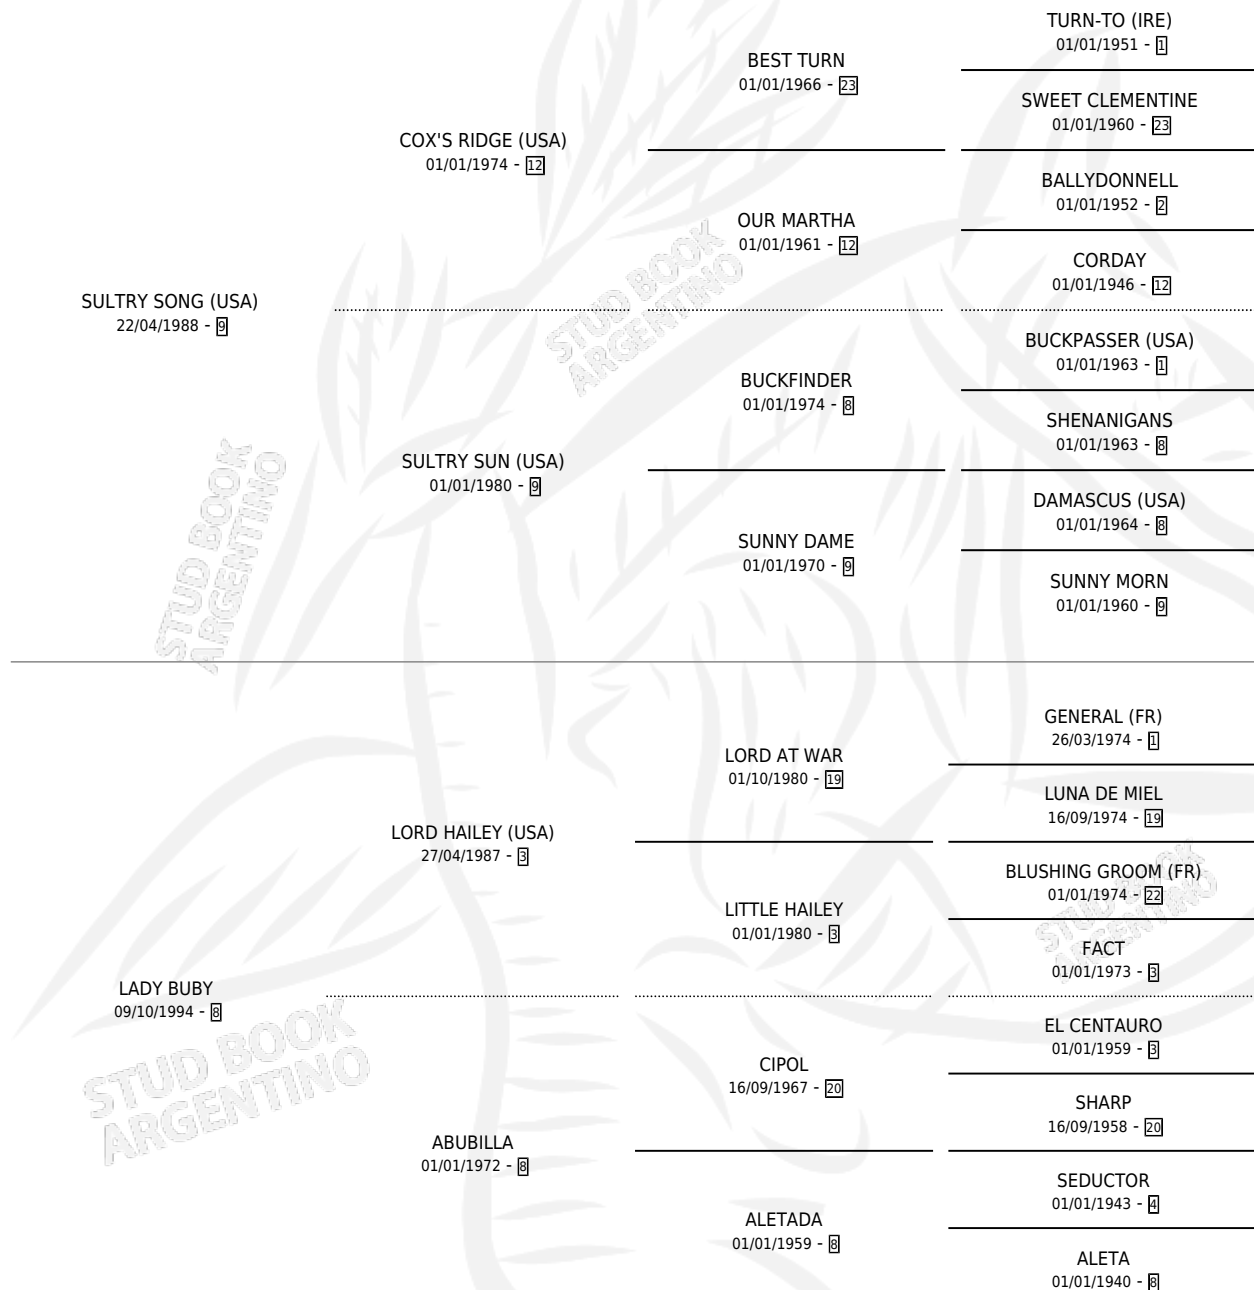

LADY SONG

por **SULTRY SONG (USA)** y **LADY BUBY** por **LORD HAILEY (USA)**

Argentina · Hembra · Zaino Negro · SP · 11/07/2007
Familia 8-j · Volumen 39

ESTADO

TIPIFICACIÓN SANGUÍNEA	X
TIPIFICACIÓN POR ADN	✓
PASAPORTE	✓
IDENTIFICACIÓN POR MICROCHIP	✓
REPRODUCTOR	✓

Lugar de nacimiento: Usasti
Criador: Sin dato

~

HIJOS

	MACHOS	HEMBRAS
2 NACIERON	0	2
SIN ACTUACIONES		

PEDIGREE

CAMPAÑA

Solo carreras oficiales de Argentina

POR EDAD