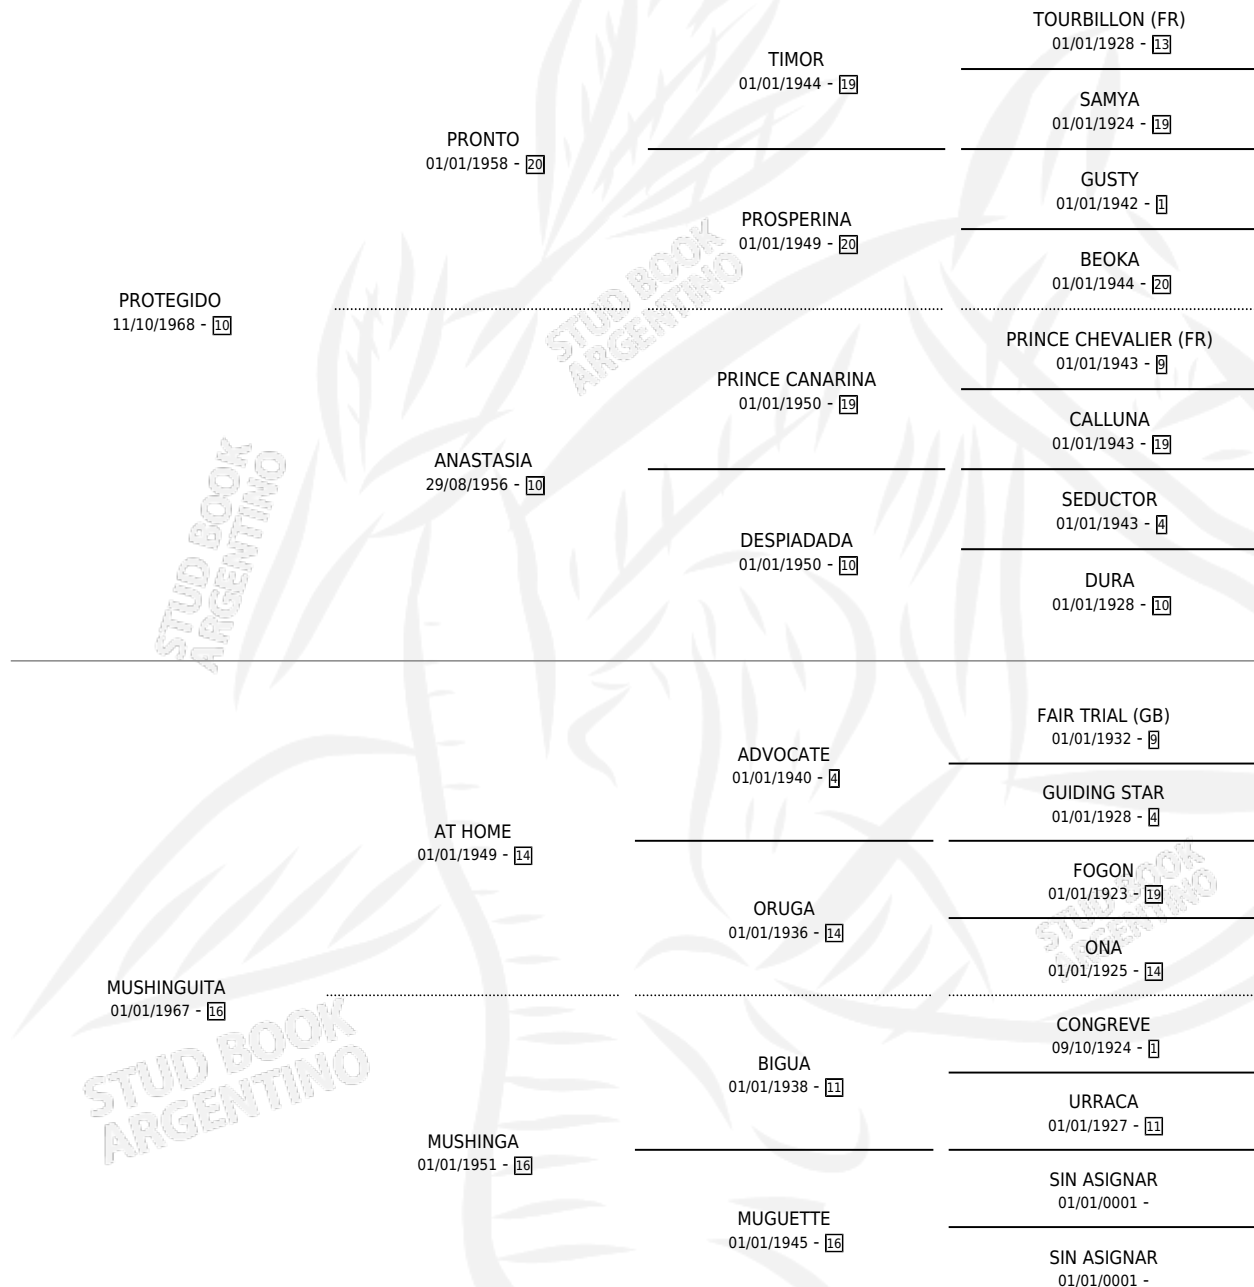

LUCK MUSHI

por **PROTEGIDO** y **MUSHINGUITA** por **AT HOME**

Argentina · Hembra · Zaino · SP · 01/01/1975
Familia 16 · Volumen 29

ESTADO

TIPIFICACIÓN SANGUÍNEA	X
TIPIFICACIÓN POR ADN	X
PASAPORTE	X
IDENTIFICACIÓN POR MICROCHIP	X
REPRODUCTOR	✓

Lugar de nacimiento: Campo particular

Criador: Sin dato

~

HIJOS

	MACHOS	HEMBRAS
4 NACIERON	3	1
2 CORRIERON	1	1
1 GANARON	0	1
0 GANADORES CL	0 GANADORES GR	0 GANADORES G1

PEDIGREE