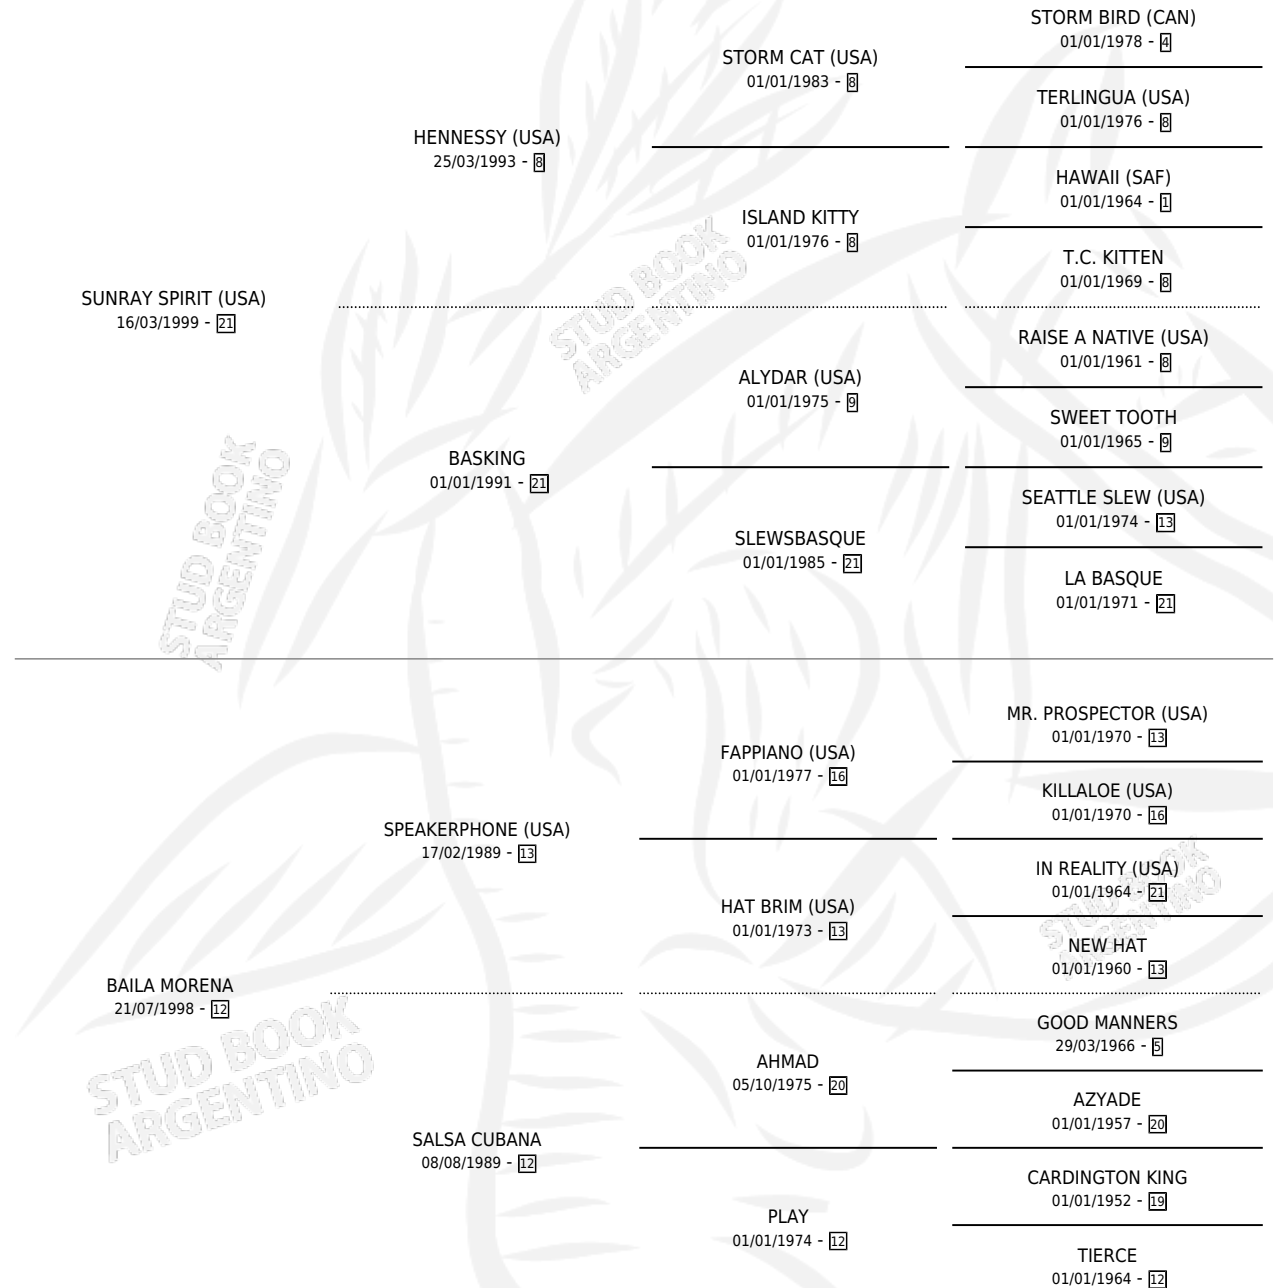

SEÑOR MELIK

por **SUNRAY SPIRIT (USA)** y **BAILA MORENA** por **SPEAKERPHONE (USA)**

Argentina · Macho · Zaino · SP · 31/08/2007
Familia 12-d · Volumen 39

ESTADO

TIPIFICACIÓN SANGUÍNEA	X
TIPIFICACIÓN POR ADN	✓
PASAPORTE	✓
IDENTIFICACIÓN POR MICROCHIP	✓
REPRODUCTOR	X

Lugar de nacimiento: La Numancia
Criador: Dorsch Lelia Ines

PEDIGREE

CAMPAÑA

Solo carreras oficiales de Argentina

POR EDAD

EDAD	CC	1°	2°	3°	4°	5°	NP	CLC	CLG	CLCG1	CLGG1	IMPORTE	GANANCIA / CC
4 AÑOS	2	0	0	0	0	0	2	0	0	0	0	\$0	\$0
5 AÑOS	1	0	0	0	0	0	1	0	0	0	0	\$0	\$0
TOTALES	3	0	0	0	0	0	3	0	0	0	0	\$0	\$0
%		0.0%	0.0%	0.0%	0.0%	0.0%	100%	0.0%	0.0%	0.0%	0.0%		