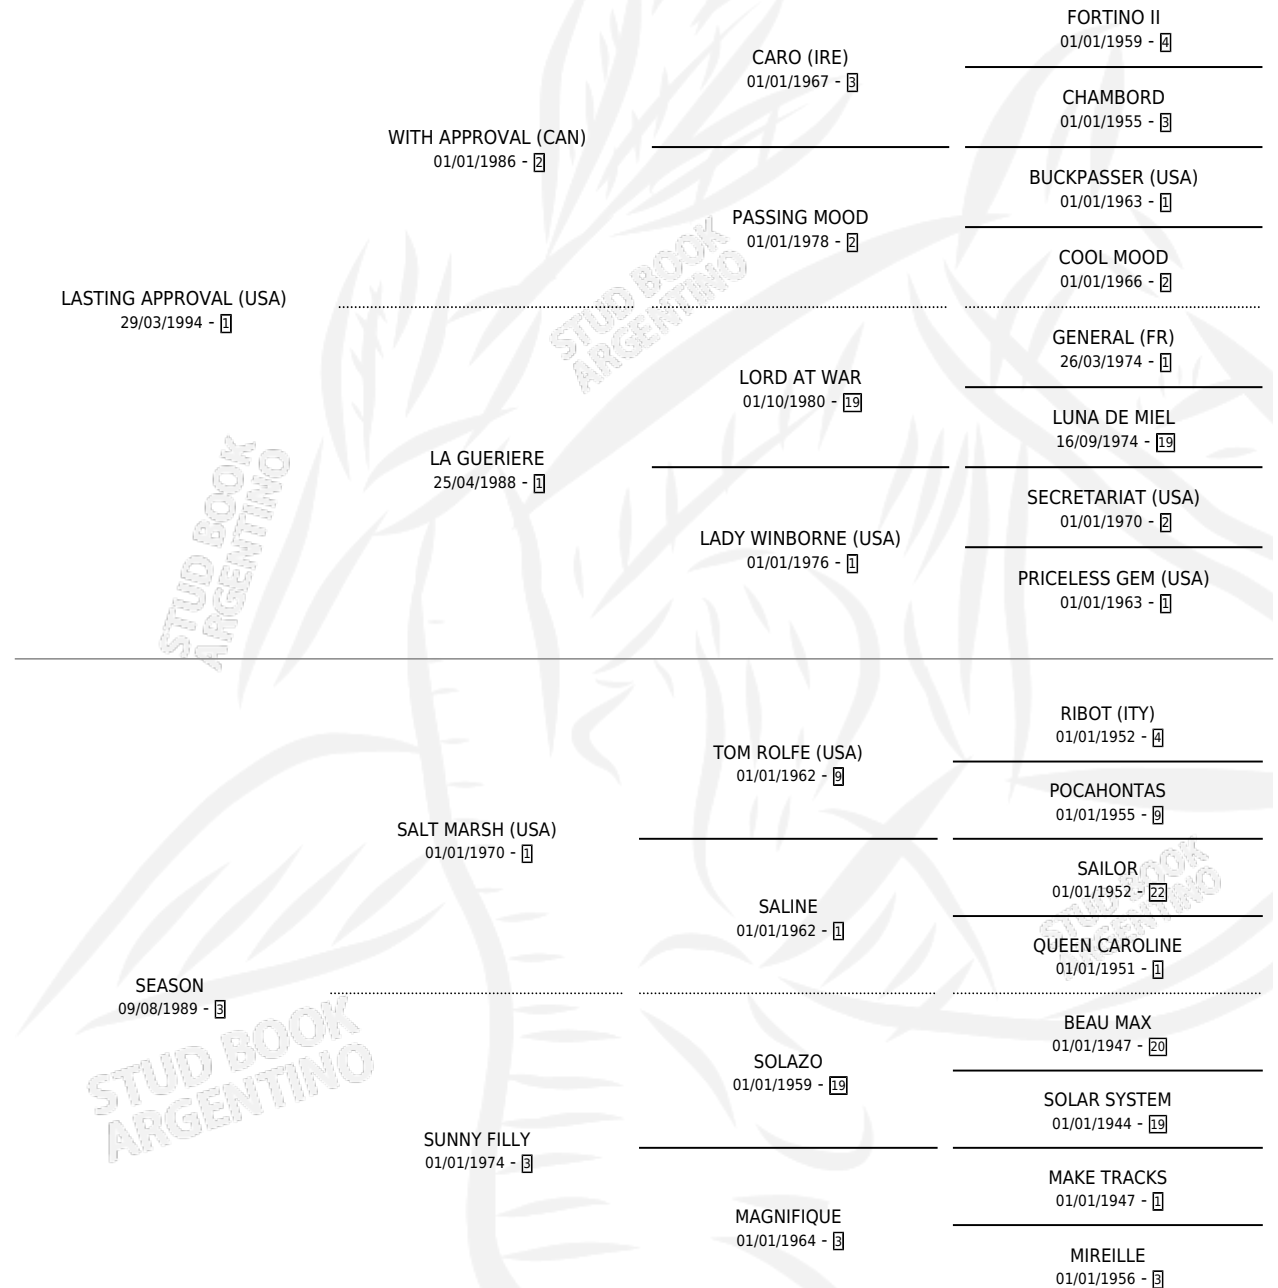

TROYANO

por **LASTING APPROVAL (USA)** y **SEASON por SALT MARSH (USA)**

Argentina · Macho · Zaino Negro · SP · 30/07/2007
Familia 3-h · Volumen 39

ESTADO

TIPIFICACIÓN SANGUÍNEA	X
TIPIFICACIÓN POR ADN	✓
PASAPORTE	X
IDENTIFICACIÓN POR MICROCHIP	✓
REPRODUCTOR	X

Lugar de nacimiento: Campo particular

Criador: Sanchez Juan Pablo

PEDIGREE

CAMPAÑA

Solo carreras oficiales de Argentina

POR EDAD

EDAD	CC	1°	2°	3°	4°	5°	NP	CLC	CLG	CLCG1	CLGG1	IMPORTE	GANANCIA / CC
3 AÑOS	1	0	0	0	0	0	1	0	0	0	0	\$0	\$0
4 AÑOS	3	0	0	0	0	0	3	0	0	0	0	\$0	\$0
5 AÑOS	1	0	0	0	0	0	1	0	0	0	0	\$0	\$0
TOTALES	5	0	0	0	0	0	5	0	0	0	0	\$0	\$0
%		0.0%	0.0%	0.0%	0.0%	0.0%	100%	0.0%	0.0%	0.0%	0.0%		