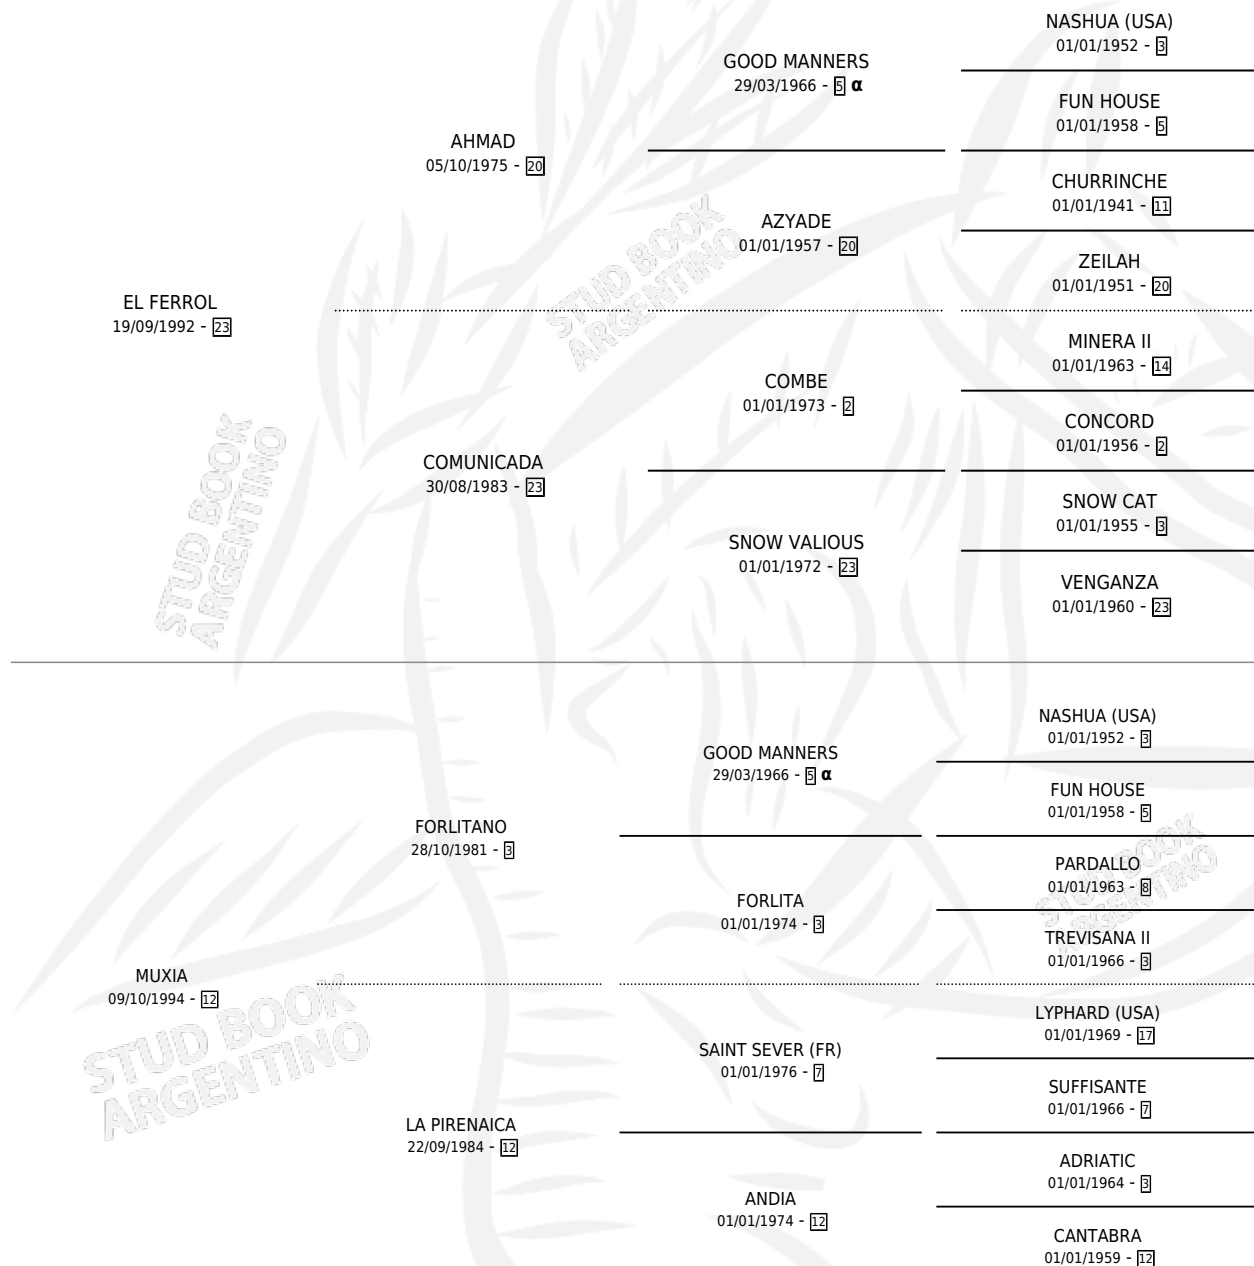

INACIA

por **EL FERROL** y **MUXIA** por **FORLITANO**

Argentina · Hembra · Zaino Colorado · SP · 30/07/2007
Familia 12-d · Volumen 39

ESTADO

TIPIFICACIÓN SANGUÍNEA	X
TIPIFICACIÓN POR ADN	X
PASAPORTE	X
IDENTIFICACIÓN POR MICROCHIP	X
REPRODUCTOR	X

Lugar de nacimiento: Campo particular

Criador: Sanchez Juan Pablo

PEDIGREE

INBREEDING : α

INACIA

Datos oficiales del Stud Book Argentino

Documento generado el 05/05/2026

studbook.org.ar