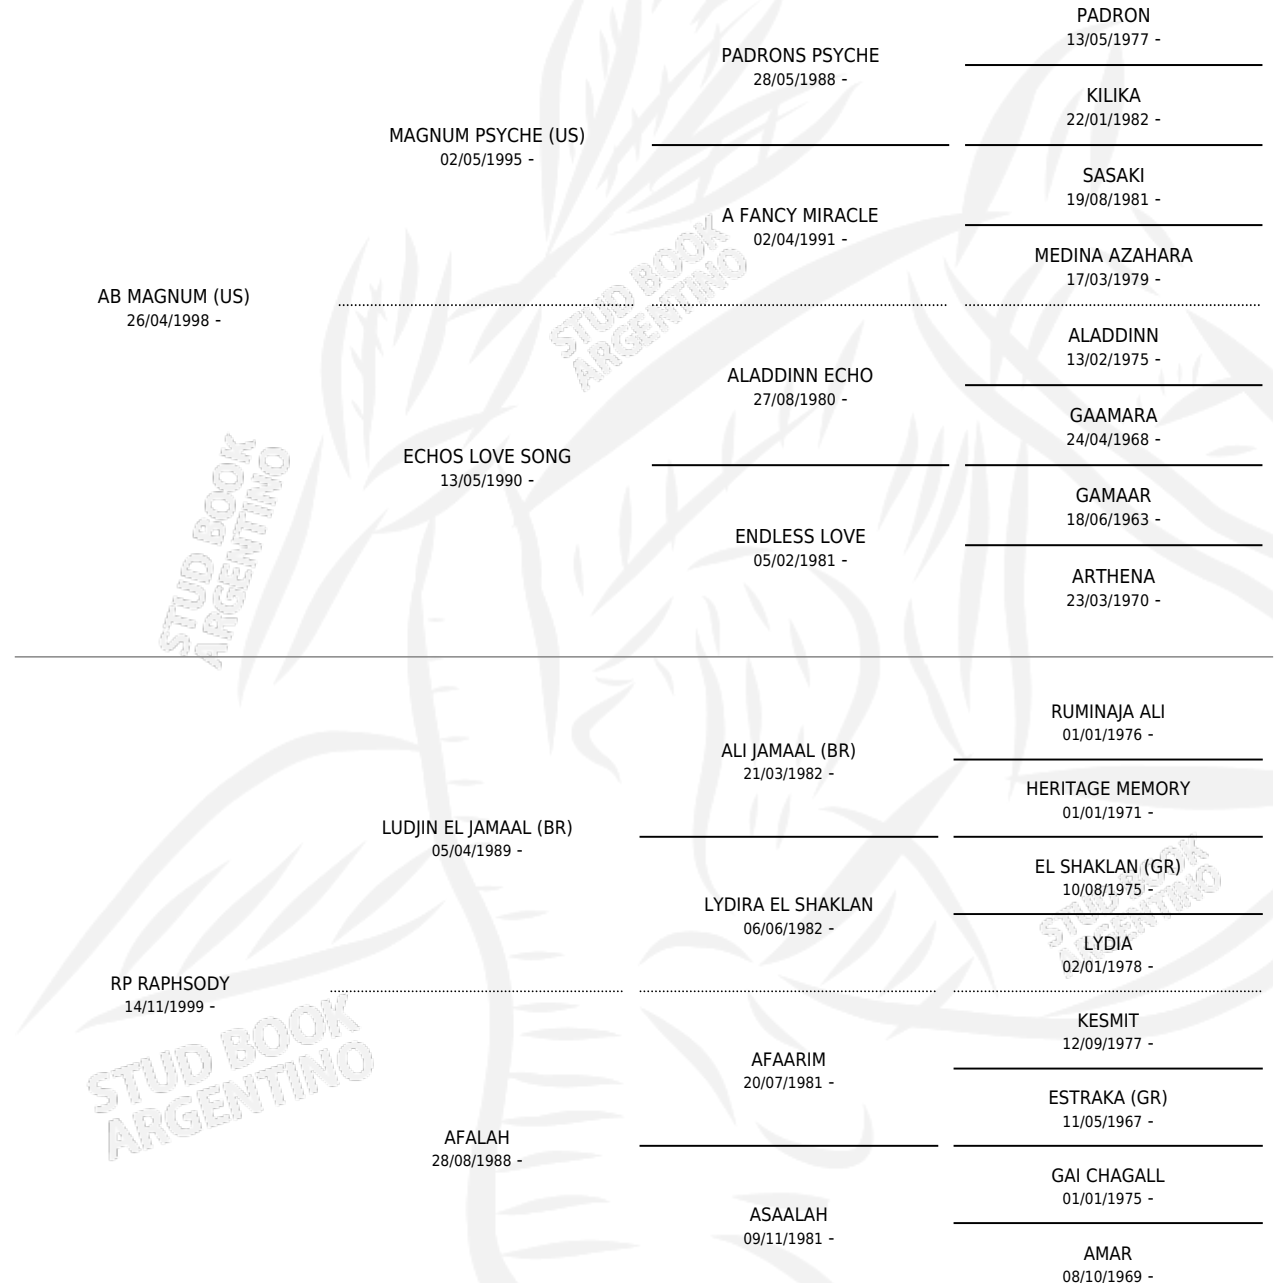

HCE MAGMELODY

por AB MAGNUM (US) y RP RAPHSODY por LUDJIN EL JAMAAL (BR)

Argentina · Hembra · Tordillo · AP · 09/09/2007
Familia · Volumen 39

ESTADO

| | |
|------------------------------|---|
| TIPIFICACIÓN SANGUÍNEA | X |
| TIPIFICACIÓN POR ADN | ✓ |
| PASAPORTE | ✓ |
| IDENTIFICACIÓN POR MICROCHIP | ✓ |
| REPRODUCTOR | ✓ |

Lugar de nacimiento: Cuatro Estrellas

Criador: Cuatro Estrellas

PEDIGREE

S

mientos 0 / Efectividad 0.00%

| PADRILLO | PRODUCTO | CRIADOR | 1ER SERVICIO | ÚLTIMO SERVICIO |
|----------------------|----------|---------|--------------|-----------------|
| HCE MAGLANCELOT | ∅ | | 19/03/2014 | 21/03/2014 |
| HCE MAGMELODY | ∅ | | 28/12/2013 | 30/12/2013 |
| HCE BURMANNO | ∅ | | 12/12/2011 | 14/12/2011 |