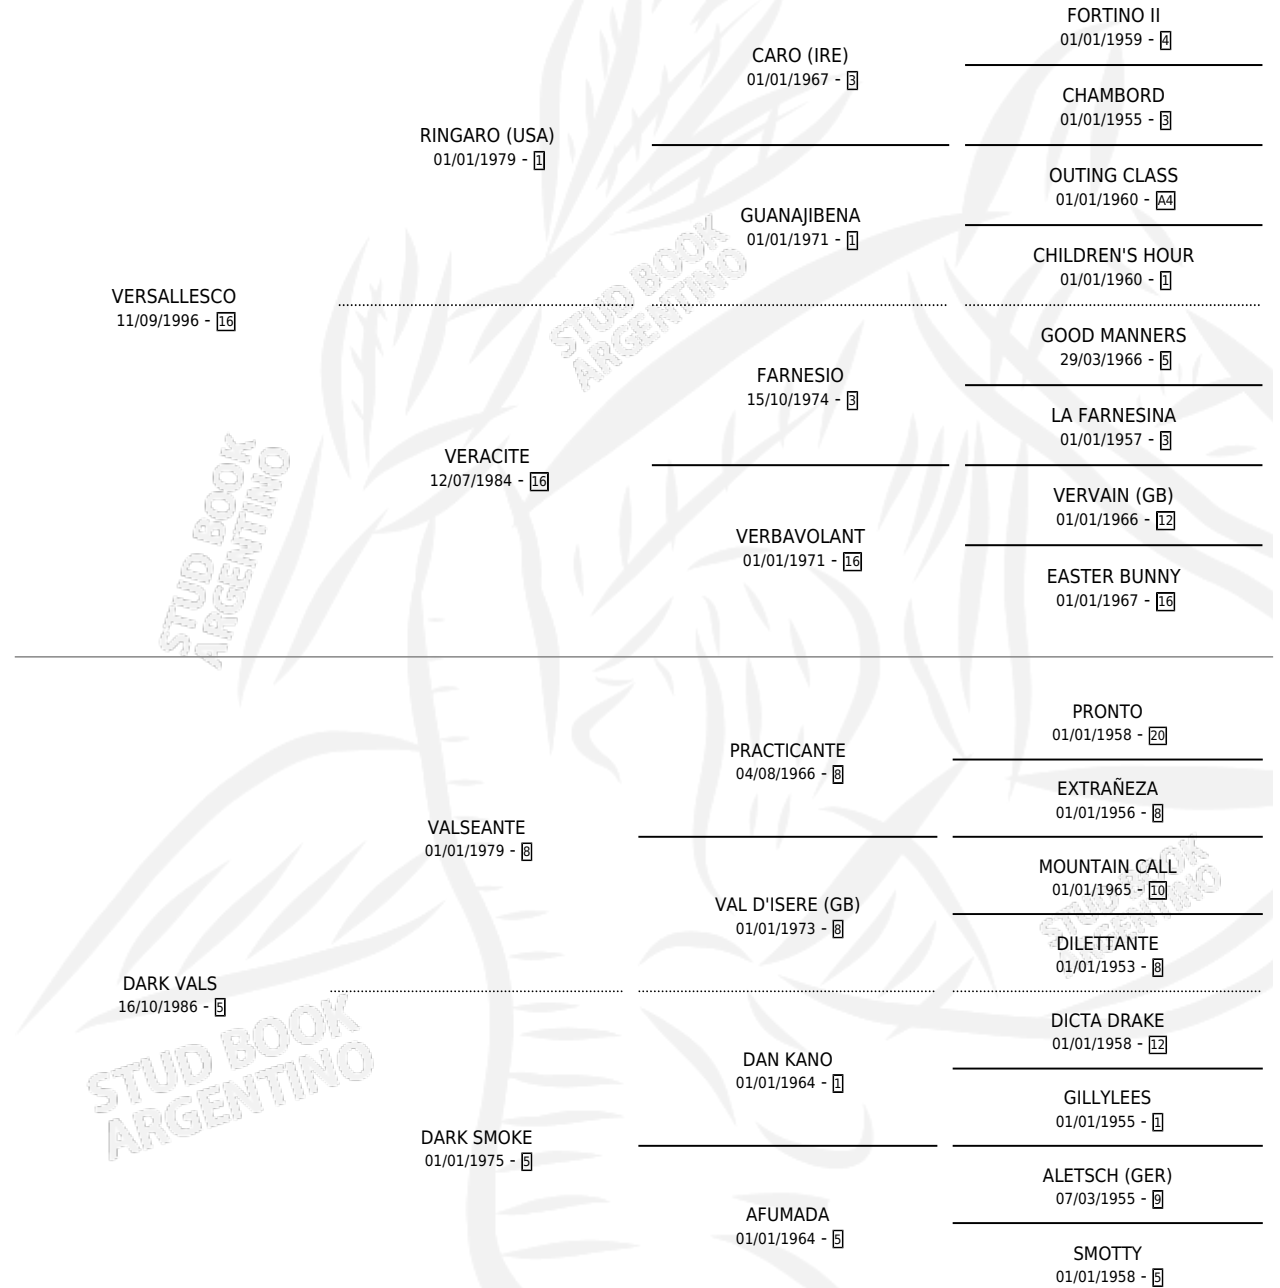

MISS PAGUDA

por **VERSALLESCO** y **DARK VALS** por **VALSEANTE**

Argentina · Hembra · Alazan · SP · 27/08/2007
Familia 5 · Volumen 39

ESTADO

TIPIFICACIÓN SANGUÍNEA	X
TIPIFICACIÓN POR ADN	✓
PASAPORTE	✓
IDENTIFICACIÓN POR MICROCHIP	X
REPRODUCTOR	X

Lugar de nacimiento: La Gringa

Criador: La Gringa

PEDIGREE

CAMPAÑA

Solo carreras oficiales de Argentina

POR EDAD

EDAD	CC	1°	2°	3°	4°	5°	NP	CLC	CLG	CLCG1	CLGG1	IMPORTE	GANANCIA / CC
3 AÑOS	4	0	0	0	0	0	4	0	0	0	0	\$0	\$0
TOTALES	4	0	0	0	0	0	4	0	0	0	0	\$0	\$0
%		0.0%	0.0%	0.0%	0.0%	0.0%	100%	0.0%	0.0%	0.0%	0.0%		