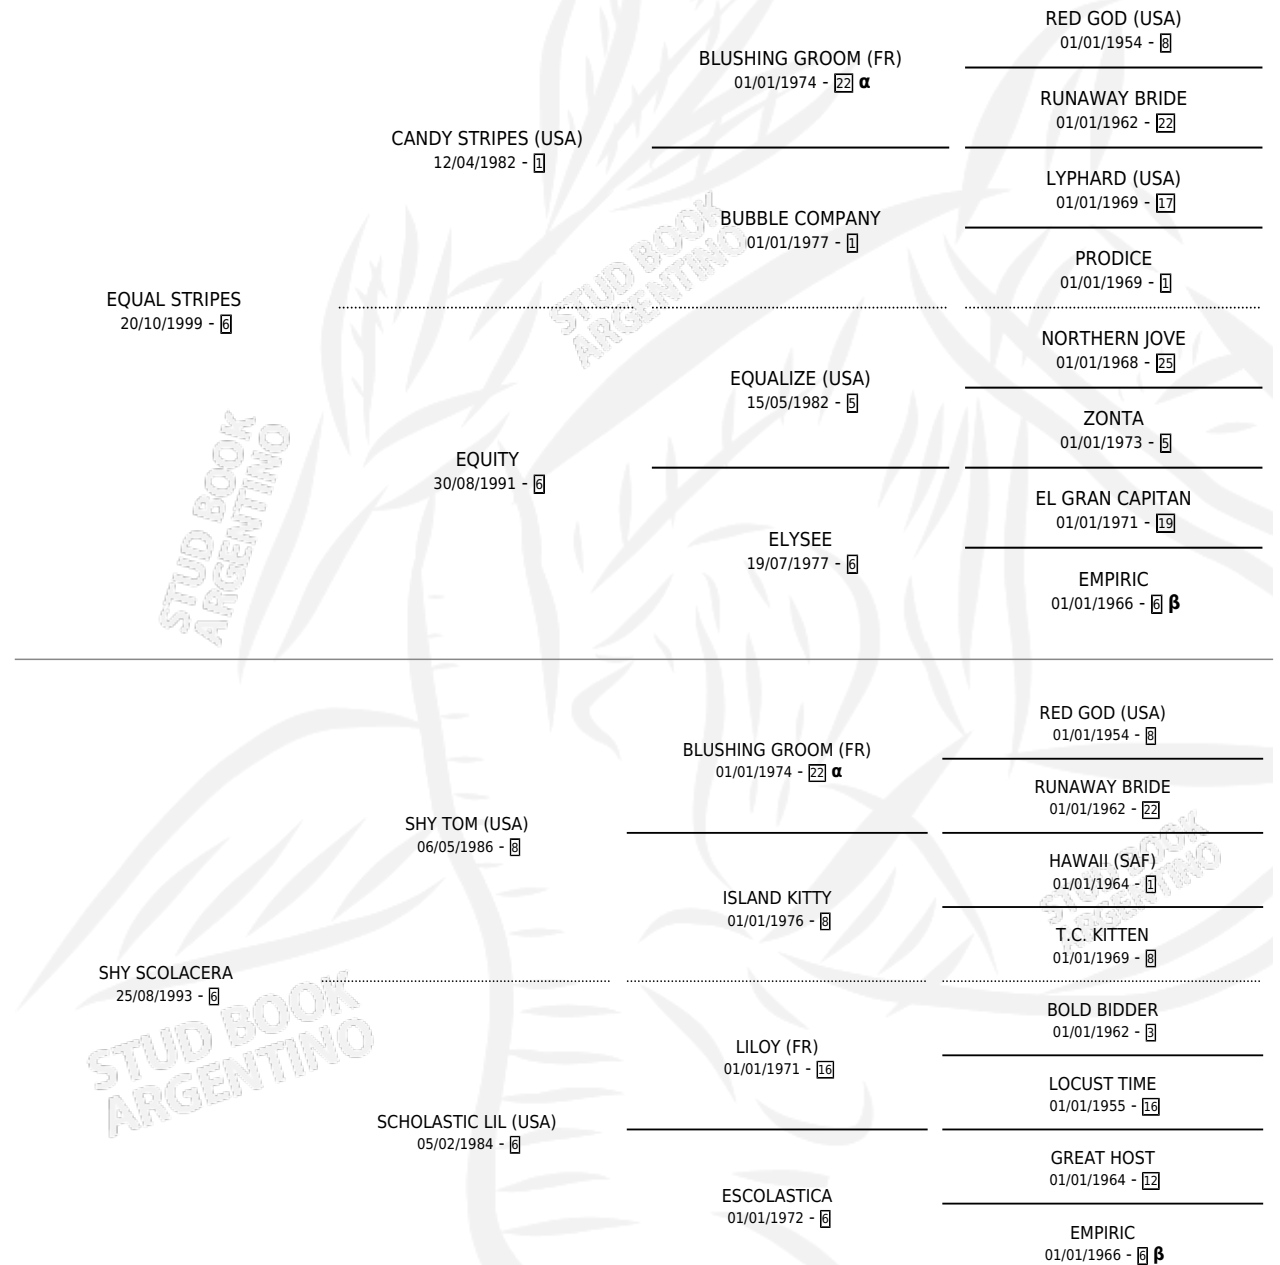

EGALITE

por **EQUAL STRIPES** y **SHY SCOLACERA** por **SHY TOM**
(USA)

Argentina · Hembra · Zaino · SP · 25/07/2007
Familia 6-f · Volumen 39

ESTADO

TIPIFICACIÓN SANGUÍNEA	X
TIPIFICACIÓN POR ADN	✓
PASAPORTE	X
IDENTIFICACIÓN POR MICROCHIP	X
REPRODUCTOR	X

Lugar de nacimiento: Las Ortigas
Criador: Don Yayo

PEDIGREE

INBREEDING : **α,β**

EXPORTACIÓN / IMPORTACIÓN

FECHA	MOVIMIENTO	PAÍS
05/10/2009	EXPORTADO	URUGUAY

EGALITE

Datos oficiales del Stud Book Argentino

Documento generado el 09/06/2026