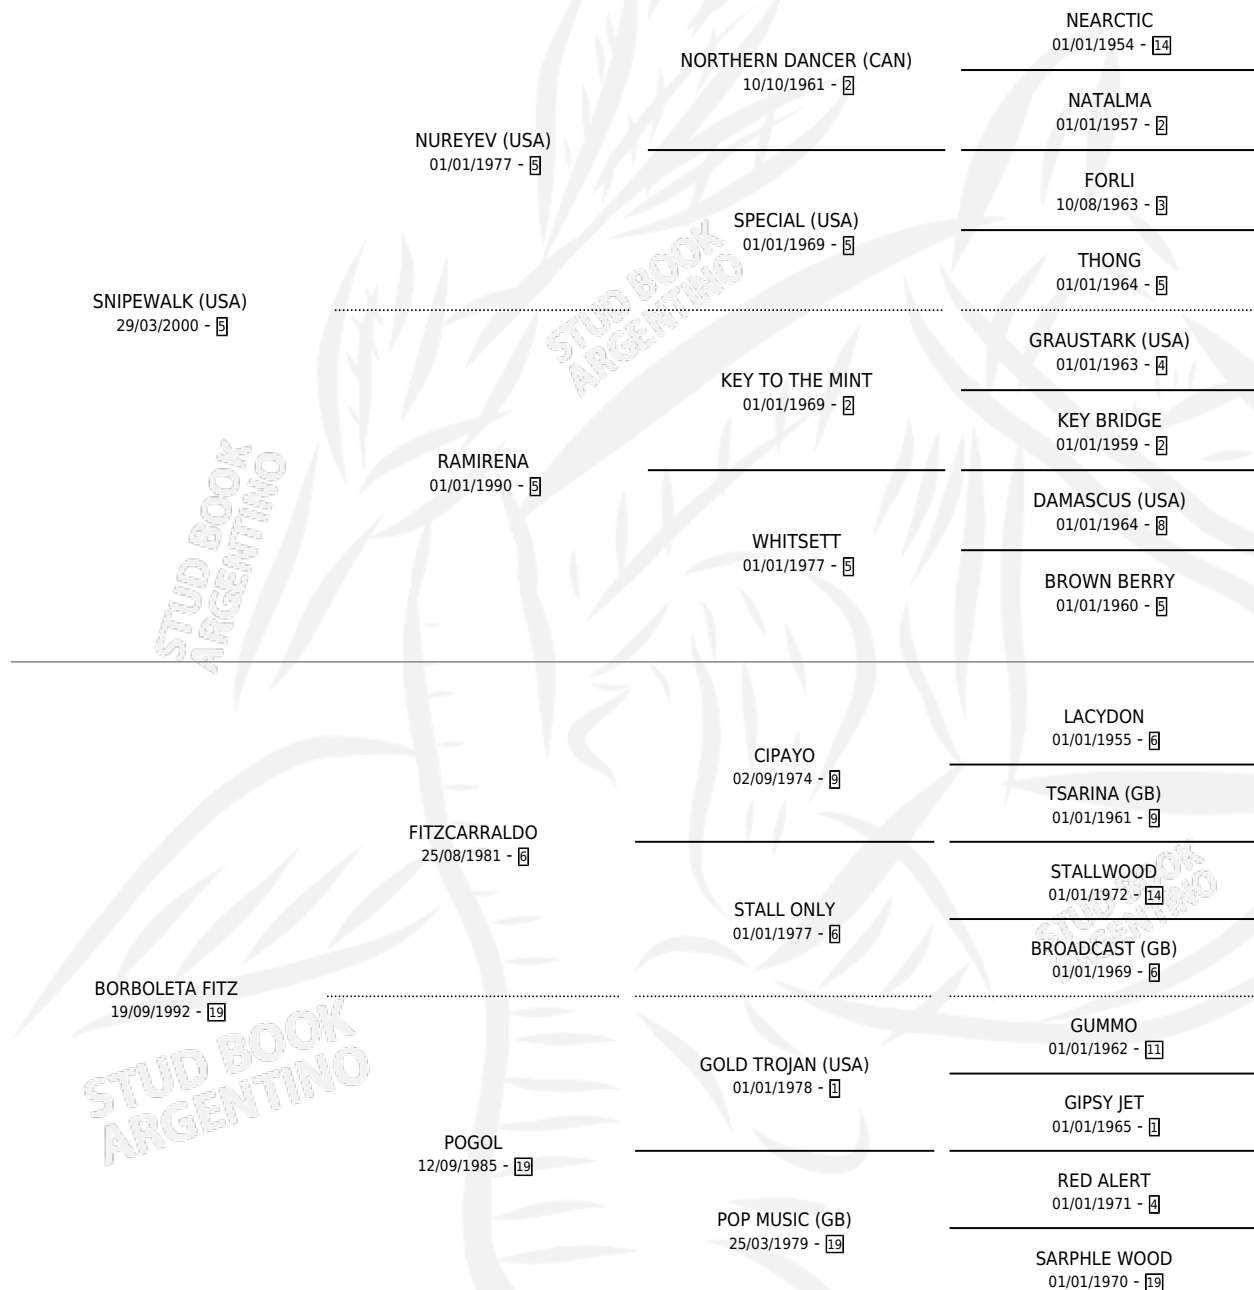

BARBARE

por SNIPEWALK (USA) y BORBOLETA FITZ por FITZCARRALDO

Argentina · Macho · Alazan · SP · 20/08/2007
Familia 19 · Volumen 39

ESTADO

TIPIFICACIÓN SANGUÍNEA	X
TIPIFICACIÓN POR ADN	X
PASAPORTE	X
IDENTIFICACIÓN POR MICROCHIP	X
REPRODUCTOR	X

Lugar de nacimiento: Las Ortigas

Criador: Sin dato

PEDIGREE

BARBARE

Datos oficiales del Stud Book Argentino

Documento generado el 03/05/2026

studbook.org.ar