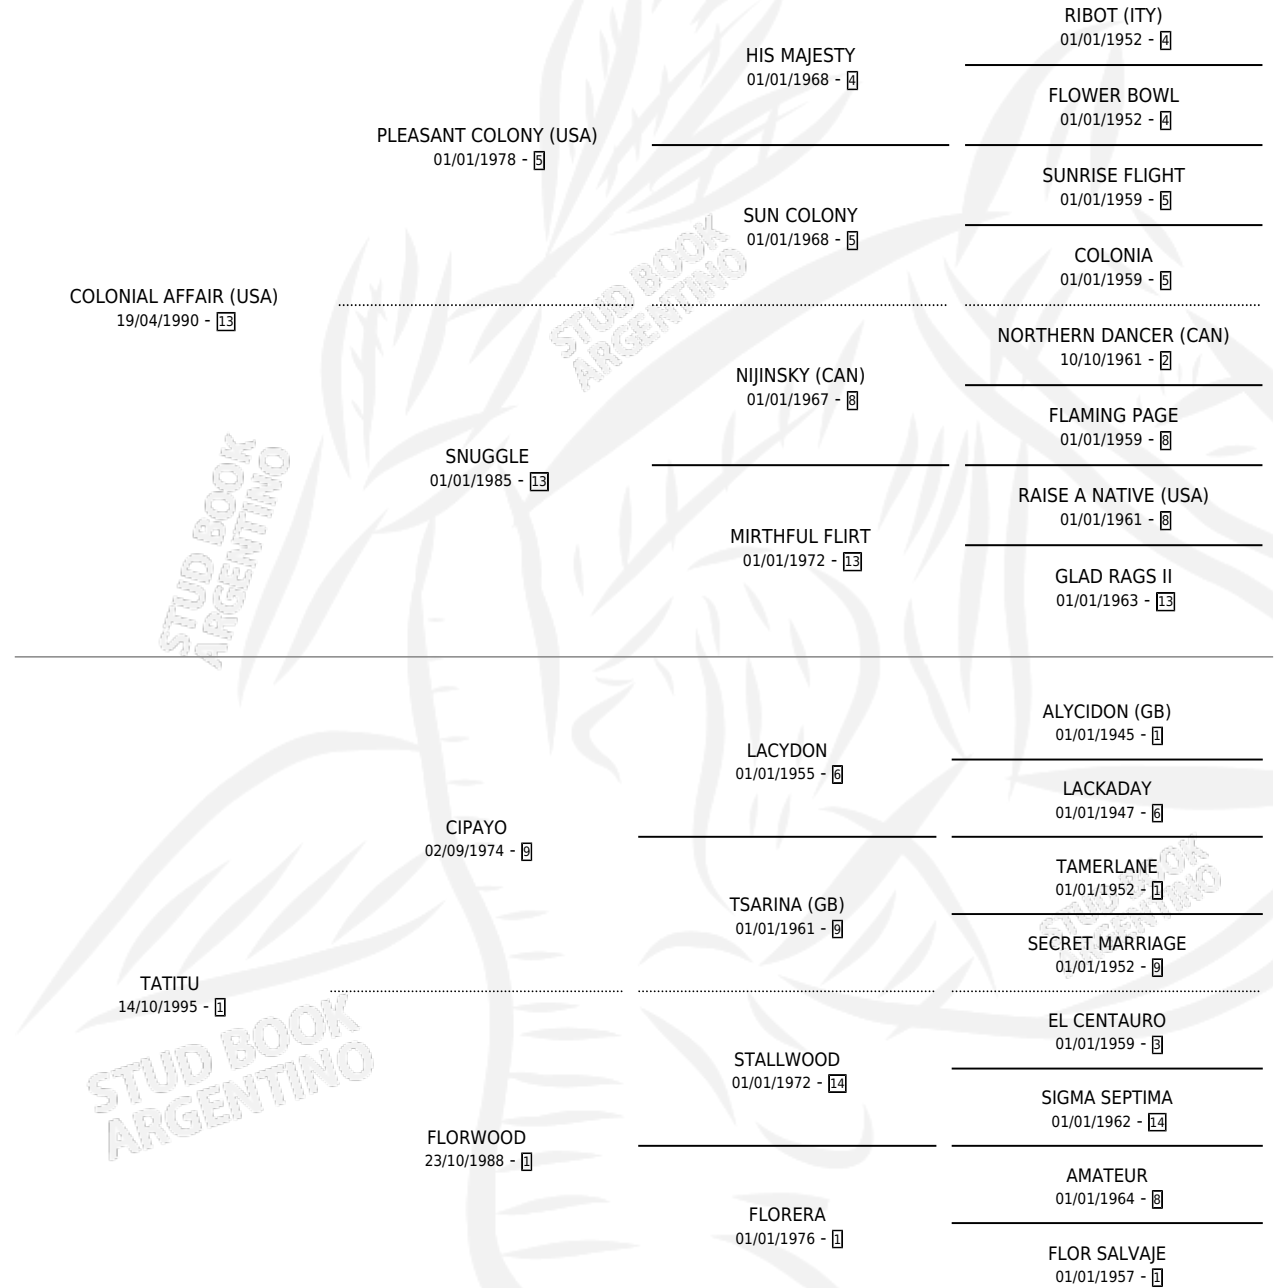

LA VELA PUERCA

por COLONIAL AFFAIR (USA) y TATITU por CIPAYO

Argentina · Hembra · Alazan · SP · 26/08/2007
Familia 1-j · Volumen 39

ESTADO

TIPIFICACIÓN SANGUÍNEA	X
TIPIFICACIÓN POR ADN	✓
PASAPORTE	✓
IDENTIFICACIÓN POR MICROCHIP	X
REPRODUCTOR	✓

Lugar de nacimiento: Penco Hue
Criador: Viejo Tombo

PEDIGREE

CAMPAÑA

Solo carreras oficiales de Argentina

POR EDAD

EDAD	CC	1°	2°	3°	4°	5°	NP	CLC	CLG	CLCG1	CLGG1	IMPORTE	GANANCIA / CC
2 AÑOS	1	0	0	0	0	0	1	0	0	0	0	\$0	\$0
3 AÑOS	9	1	0	2	2	1	3	0	0	0	0	\$53,550	\$5,950
5 AÑOS	6	0	0	0	0	1	5	0	0	0	0	\$2,156	\$359
TOTALES	16	1	0	2	2	2	9	0	0	0	0	\$55,706	\$3,482
%		6.3%	0.0%	12.5%	12.5%	12.5%	56.3%	0.0%	0.0%	0.0%	0.0%		