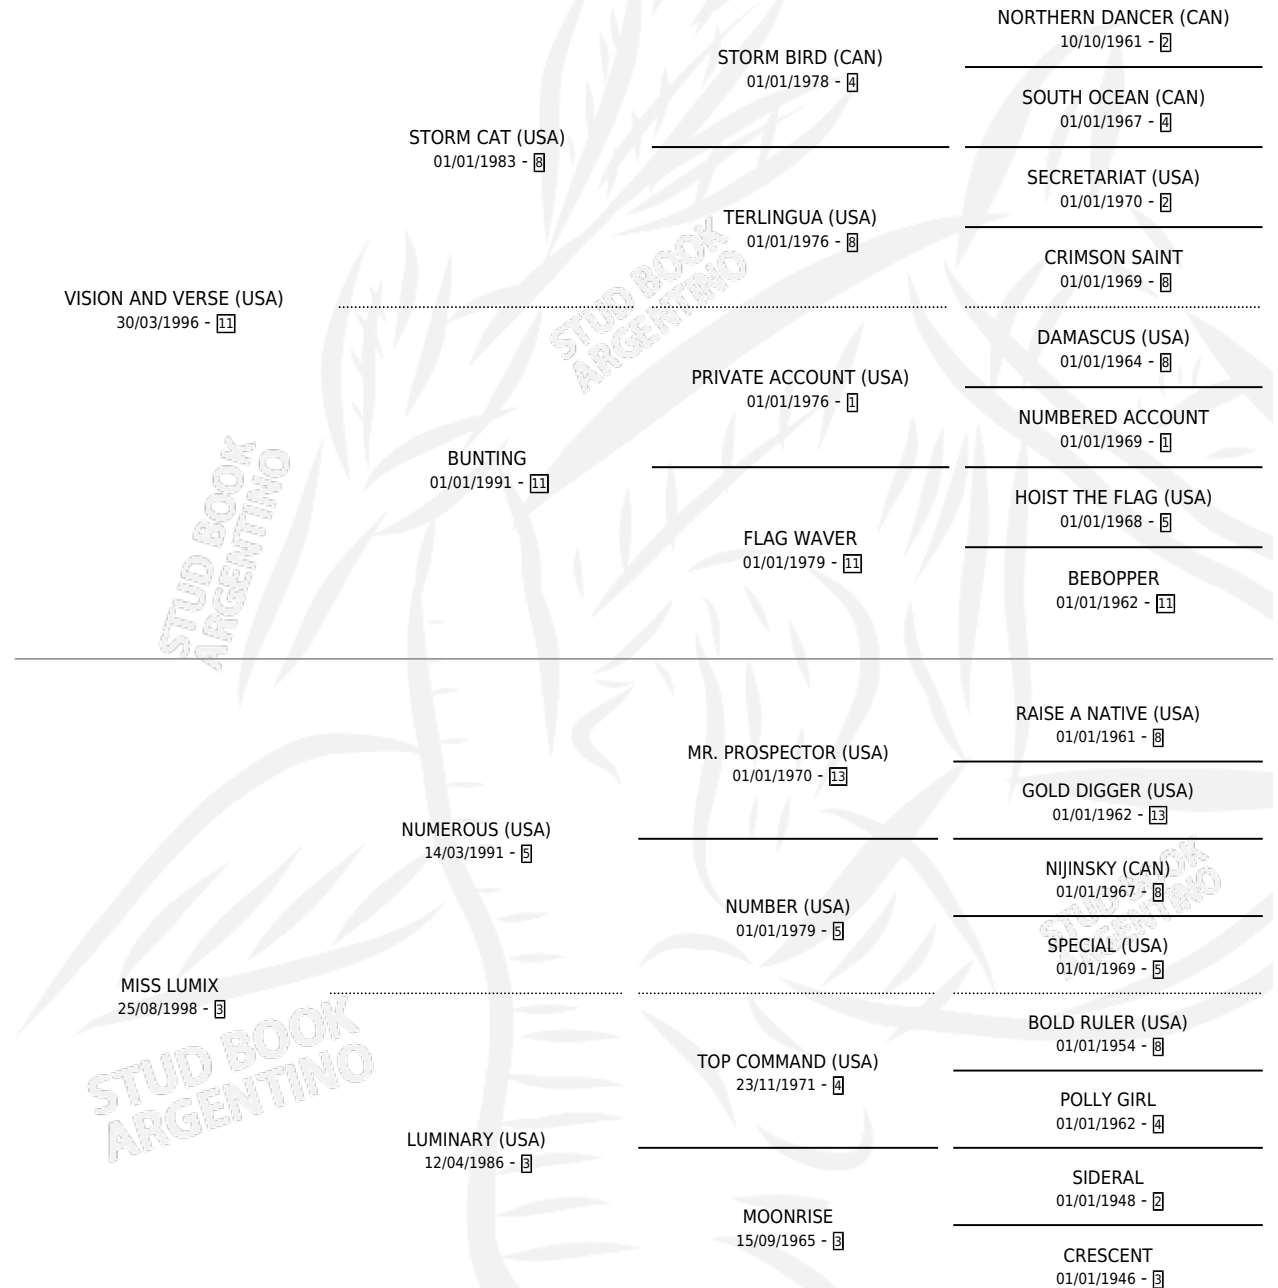

KHIAM

por **VISION AND VERSE (USA)** y **MISS LUMIX** por **NUMEROUS (USA)**

Argentina · Hembra · Zaino · SP · 28/08/2007
Familia 3-o · Volumen 39

ESTADO

TIPIFICACIÓN SANGUÍNEA	X
TIPIFICACIÓN POR ADN	✓
PASAPORTE	✓
IDENTIFICACIÓN POR MICROCHIP	✓
REPRODUCTOR	✓

Lugar de nacimiento: Campo particular
Criador: Mac Laughlin Roberto Jose

~

HIJOS

	MACHOS	HEMBRAS
1 NACIERON	1	0
SIN ACTUACIONES		

PEDIGREE

S

mientos 1 / Efectividad 50.00%

PADRILLO	PRODUCTO	CRIADOR	1ER SERVICIO	ÚLTIMO SERVICIO
THE LEOPARD (USA)	Ø		03/09/2012	03/09/2012
STAR DABLER (USA)	KHALED (M Z, 12/08/2012)	MAC LAUGHLIN ROBERTO JOSE	29/08/2011	29/08/2011