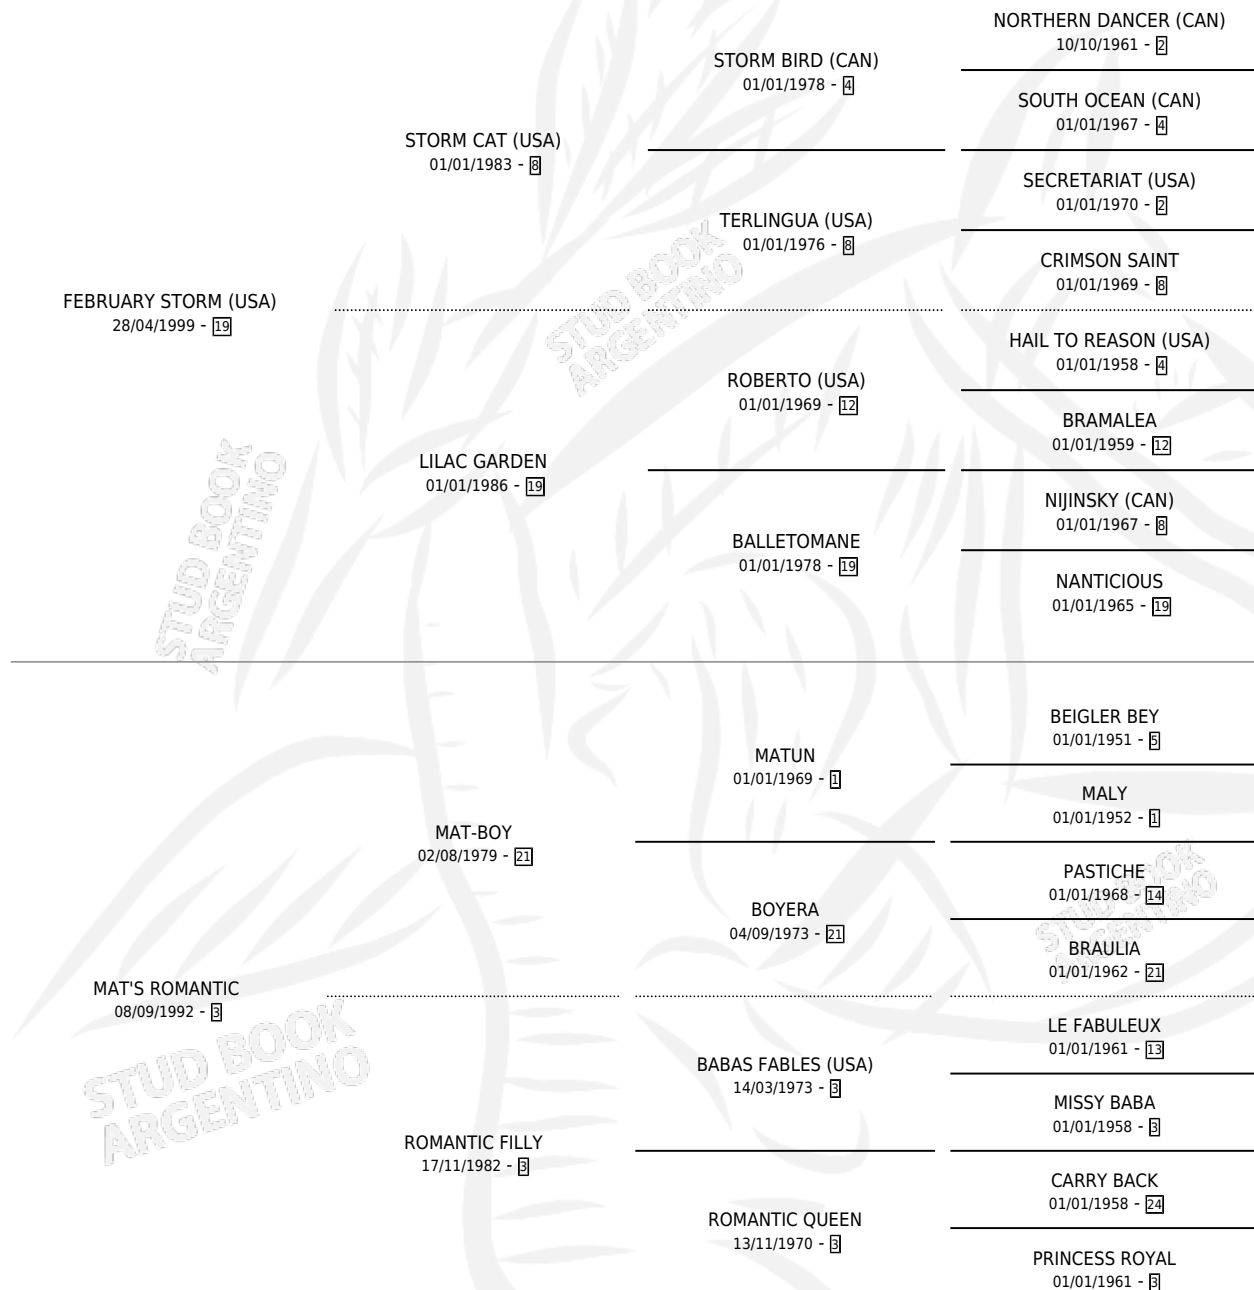

ROMANTIC STORM

por FEBRUARY STORM (USA) y MAT'S ROMANTIC por
MAT-BOY

Argentina · Hembra · Zaino Doradillo · SP · 19/07/2007
Familia 3-j · Volumen 39

ESTADO

TIPIFICACIÓN SANGUÍNEA	X
TIPIFICACIÓN POR ADN	✓
PASAPORTE	✓
IDENTIFICACIÓN POR MICROCHIP	✓
REPRODUCTOR	✓

Lugar de nacimiento: Dilu

Criador: Dilu

PEDIGREE

CAMPAÑA

Solo carreras oficiales de Argentina

POR EDAD

EDAD	CC	1°	2°	3°	4°	5°	NP	CLC	CLG	CLCG1	CLGG1	IMPORTE	GANANCIA / CC
2 AÑOS	2	0	0	0	0	1	1	0	0	0	0	\$1,920	\$960
TOTALES	2	0	0	0	0	1	1	0	0	0	0	\$1,920	\$960
%		0.0%	0.0%	0.0%	0.0%	50.0%	50.0%	0.0%	0.0%	0.0%	0.0%		