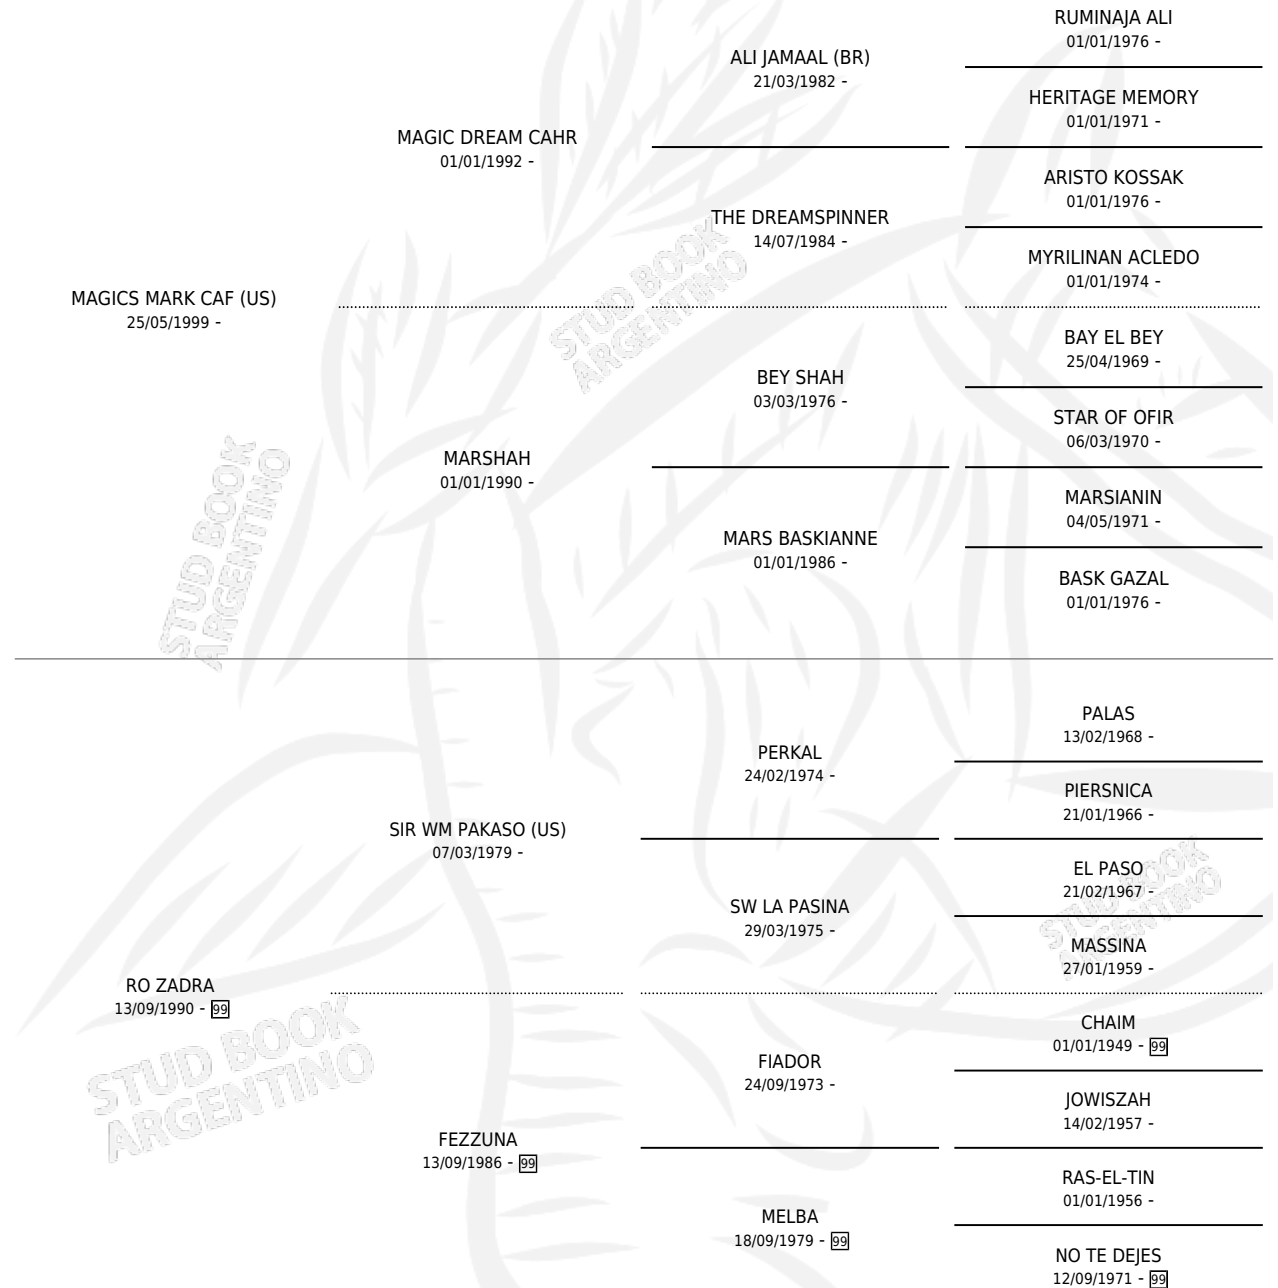

RO NOCHERO

por **MAGICS MARK CAF (US)** y **RO ZADRA** por **SIR WM PAKASO (US)**

Argentina · Macho · Zaino · AP · 31/08/2007
Familia 99 · Volumen 39

ESTADO

TIPIFICACIÓN SANGUÍNEA	X
TIPIFICACIÓN POR ADN	X
PASAPORTE	X
IDENTIFICACIÓN POR MICROCHIP	X
REPRODUCTOR	X

Lugar de nacimiento: Los Estribos

Criador: Los Estribos

PEDIGREE

RO NOCHERO

Datos oficiales del Stud Book Argentino

Documento generado el 04/05/2026

studbook.org.ar