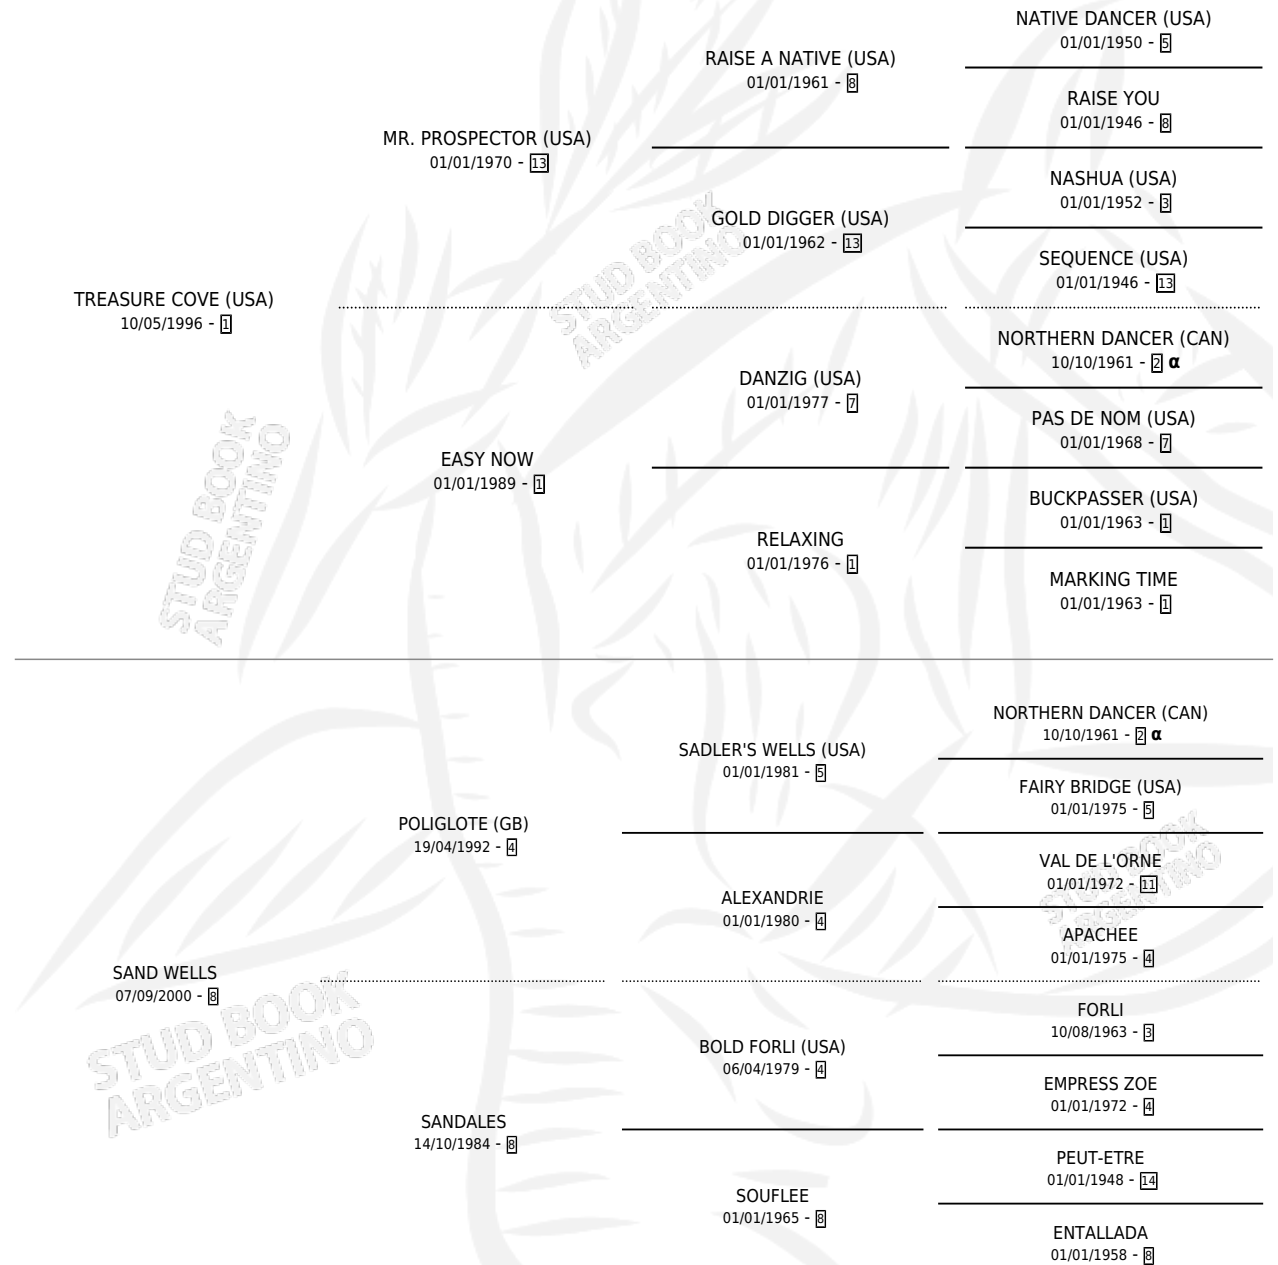

SAND STAR

por **TREASURE COVE (USA)** y **SAND WELLS** por **POLIGLOTE (GB)**

Argentina · Hembra · Zaino · SP · 15/08/2007
Familia 8-j · Volumen 39

ESTADO

TIPIFICACIÓN SANGUÍNEA	X
TIPIFICACIÓN POR ADN	X
PASAPORTE	X
IDENTIFICACIÓN POR MICROCHIP	X
REPRODUCTOR	X

Lugar de nacimiento: Vikeda
Criador: Vikeda S.R.L.

PEDIGREE

INBREEDING : α

SAND STAR

Datos oficiales del Stud Book Argentino

Documento generado el 06/05/2026

studbook.org.ar