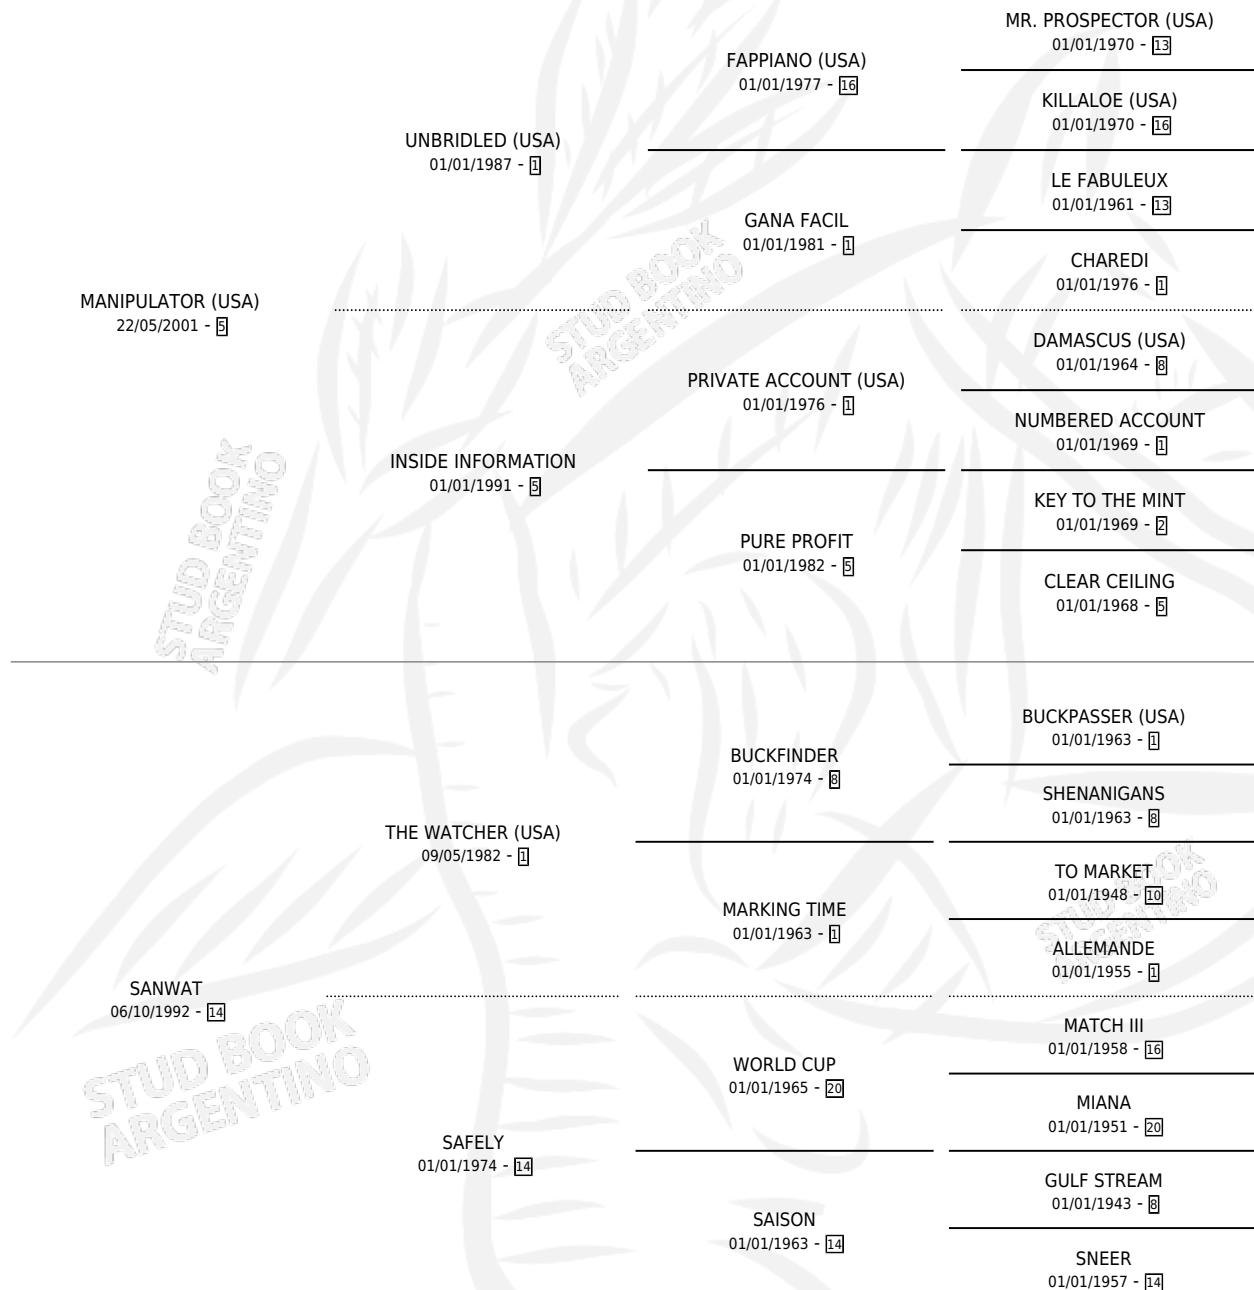

SANTA TALA

por **MANIPULATOR (USA)** y **SANWAT** por **THE WATCHER (USA)**

Argentina · Hembra · Zaino Colorado · SP · 24/08/2007
Familia 14 · Volumen 39

ESTADO

TIPIFICACIÓN SANGUÍNEA	X
TIPIFICACIÓN POR ADN	✓
PASAPORTE	✓
IDENTIFICACIÓN POR MICROCHIP	✓
REPRODUCTOR	✓

Lugar de nacimiento: El Tala

Criador: El Tala

~

HIJOS

	MACHOS	HEMBRAS
5 NACIERON	3	2
5 CORRIERON	3	2
4 GANARON	3	1

0	0	0
GANADORES CL	GANADORES GR	GANADORES G1

PEDIGREE

CAMPAÑA

Solo carreras oficiales de Argentina

POR EDAD

EDAD	CC	1°	2°	3°	4°	5°	NP	CLC	CLG	CLCG1	CLGG1	IMPORTE	GANANCIA / CC
2 AÑOS	1	0	0	0	0	0	1	0	0	0	0	\$0	\$0
3 AÑOS	11	3	1	0	2	2	3	1	0	0	0	\$141,420	\$12,856
4 AÑOS	6	1	0	1	0	0	4	0	0	0	0	\$43,160	\$7,193
5 AÑOS	5	0	0	0	0	2	3	1	0	0	0	\$5,150	\$1,030
TOTALES	23	4	1	1	2	4	11	2	0	0	0	\$189,730	\$8,249
%		17.4%	4.3%	4.3%	8.7%	17.4%	47.8%	8.7%	0.0%	0.0%	0.0%		

Ganadora de 4 carreras en Palermo y La Plata - \$189,730, a los 3 y 4 años.

POR DISTANCIA

HIPODROMO	CC	1°	2°	3°	4°	5°	NP	CLC	CLG	CLCG1	CLGG1	IMPORTE
LA PLATA	10	2	0	1	0	1	6	1	0	0	0	\$81,030
1000 MTS	2	0	0	0	0	0	2	0	0	0	0	\$0
1200 MTS	3	1	0	1	0	0	1	0	0	0	0	\$40,710
1100 MTS	4	1	0	0	0	1	2	1	0	0	0	\$38,900
1400 MTS	1	0	0	0	0	0	1	0	0	0	0	\$1,420
SAN ISIDRO	4	0	0	0	0	2	2	1	0	0	0	\$7,600
1200 MTS	3	0	0	0	0	2	1	1	0	0	0	\$5,150
1000 MTS	1	0	0	0	0	0	1	0	0	0	0	\$2,450
PALERMO	9	2	1	0	2	1	3	0	0	0	0	\$101,100
1000 MTS	1	0	0	0	0	0	1	0	0	0	0	\$0
1400 MTS	2	0	0	0	2	0	0	0	0	0	0	\$7,900
1200 MTS	5	2	0	0	0	1	2	0	0	0	0	\$79,900
1300 MTS	1	0	1	0	0	0	0	0	0	0	0	\$13,300