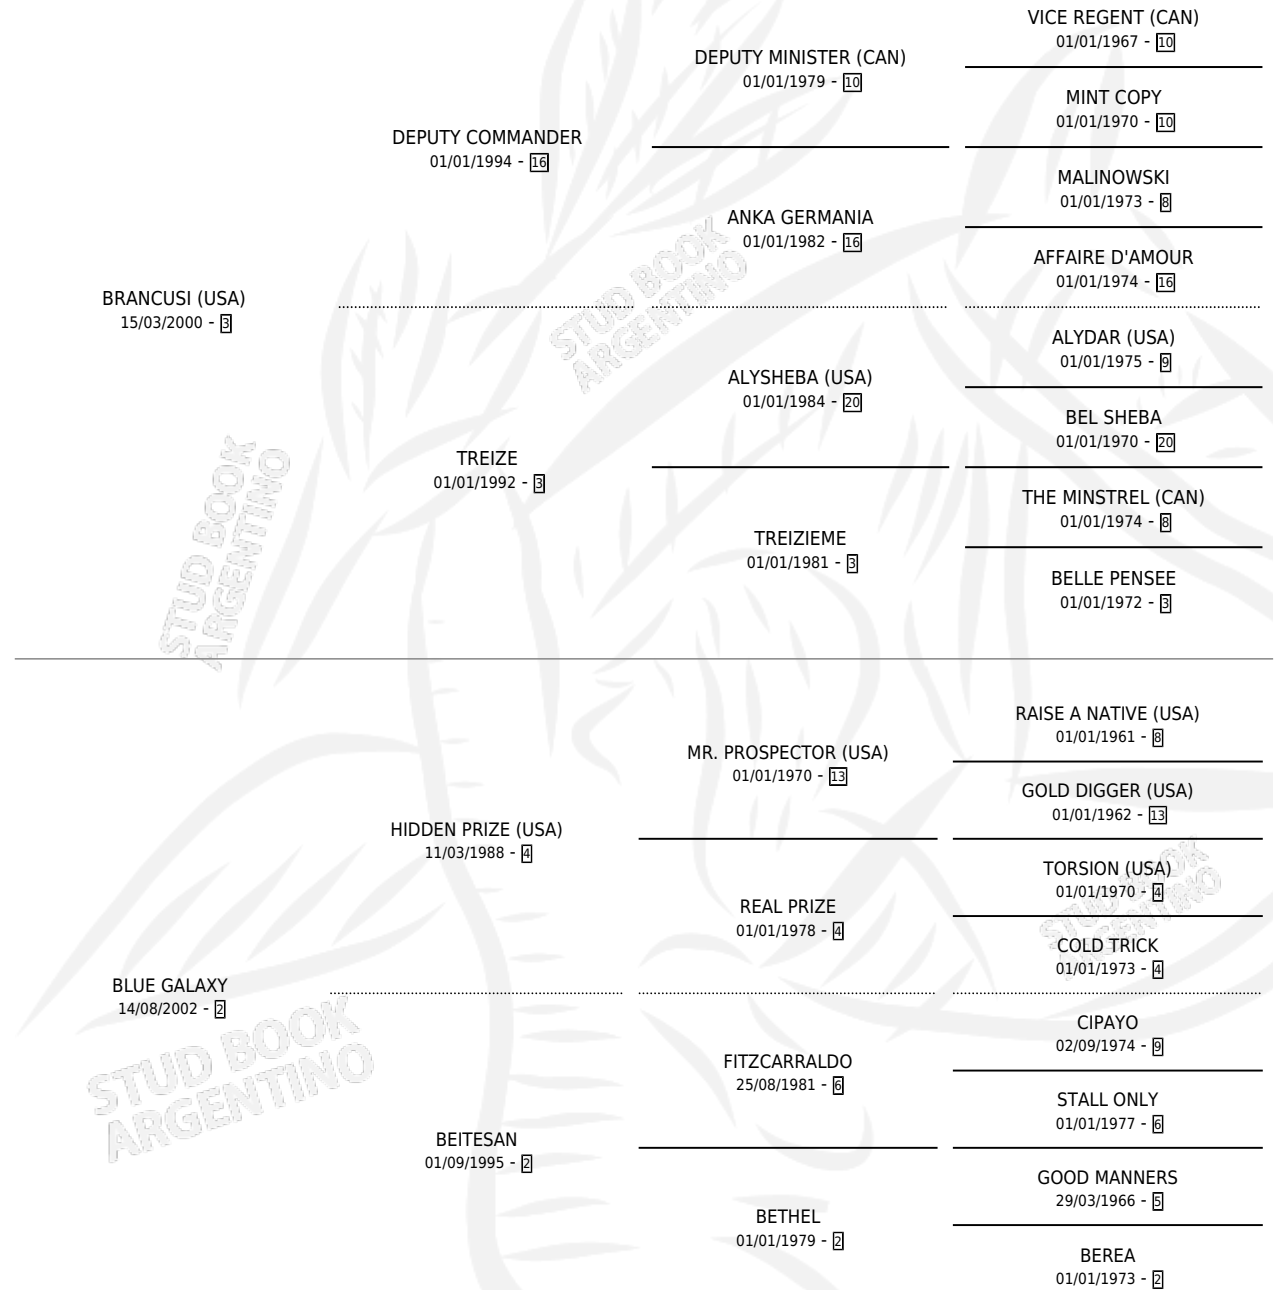

BOW MASTER

por **BRANCUSI (USA)** y **BLUE GALAXY** por **HIDDEN PRIZE (USA)**

Argentina · Macho · Zaino Negro · SP · 04/09/2007
Familia 2-u · Volumen 39

ESTADO

TIPIFICACIÓN SANGUÍNEA	X
TIPIFICACIÓN POR ADN	✓
PASAPORTE	✓
IDENTIFICACIÓN POR MICROCHIP	✓
REPRODUCTOR	X

Lugar de nacimiento: Orilla Del Monte

Criador: Orilla Del Monte

PEDIGREE

CAMPAÑA

Solo carreras oficiales de Argentina

POR EDAD

EDAD	CC	1°	2°	3°	4°	5°	NP	CLC	CLG	CLCG1	CLGG1	IMPORTE	GANANCIA / CC
3 AÑOS	1	0	0	0	0	0	1	0	0	0	0	\$0	\$0
4 AÑOS	1	0	0	0	0	0	1	0	0	0	0	\$0	\$0
5 AÑOS	4	0	0	0	0	0	4	0	0	0	0	\$0	\$0
TOTALES	6	0	0	0	0	0	6	0	0	0	0	\$0	\$0
%		0.0%	0.0%	0.0%	0.0%	0.0%	100%	0.0%	0.0%	0.0%	0.0%		