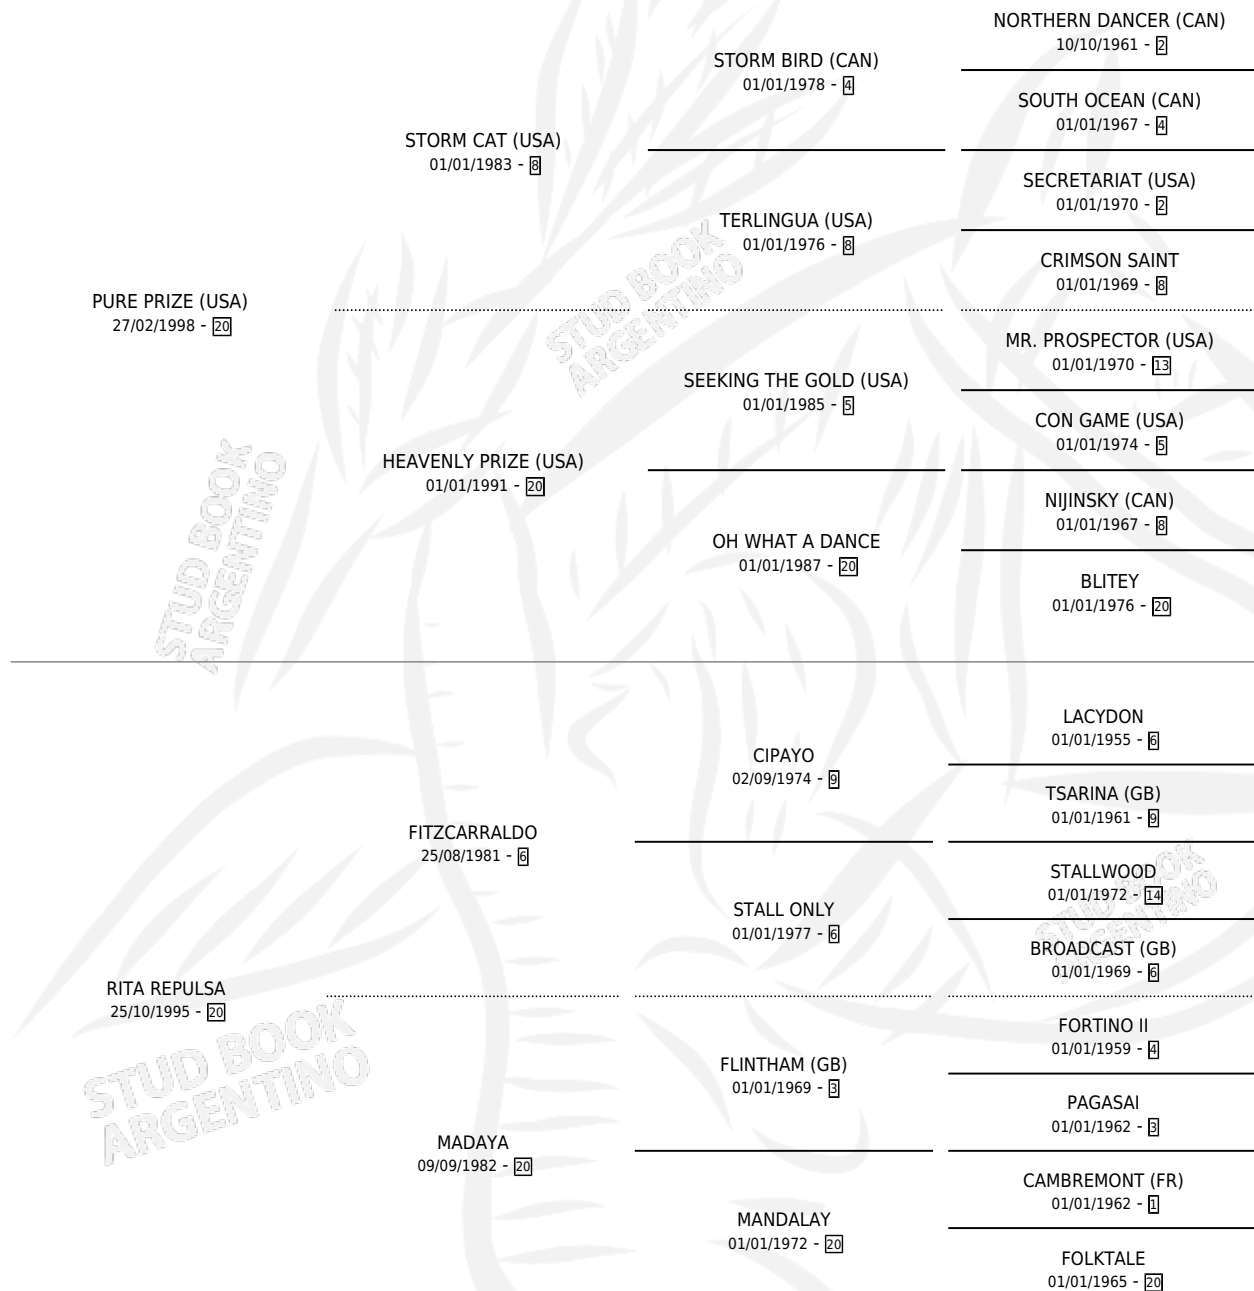

RAVE PARTY

por **PURE PRIZE (USA)** y **RITA REPULSA** por **FITZCARRALDO**

Argentina · Macho · Alazan · SP · 06/09/2007
Familia 20-d · Volumen 39

ESTADO

TIPIFICACIÓN SANGUÍNEA	X
TIPIFICACIÓN POR ADN	X
PASAPORTE	X
IDENTIFICACIÓN POR MICROCHIP	X
REPRODUCTOR	X

Lugar de nacimiento: Orilla Del Monte

Criador: Orilla Del Monte

PEDIGREE

RAVE PARTY

Datos oficiales del Stud Book Argentino

Documento generado el 07/05/2026

studbook.org.ar