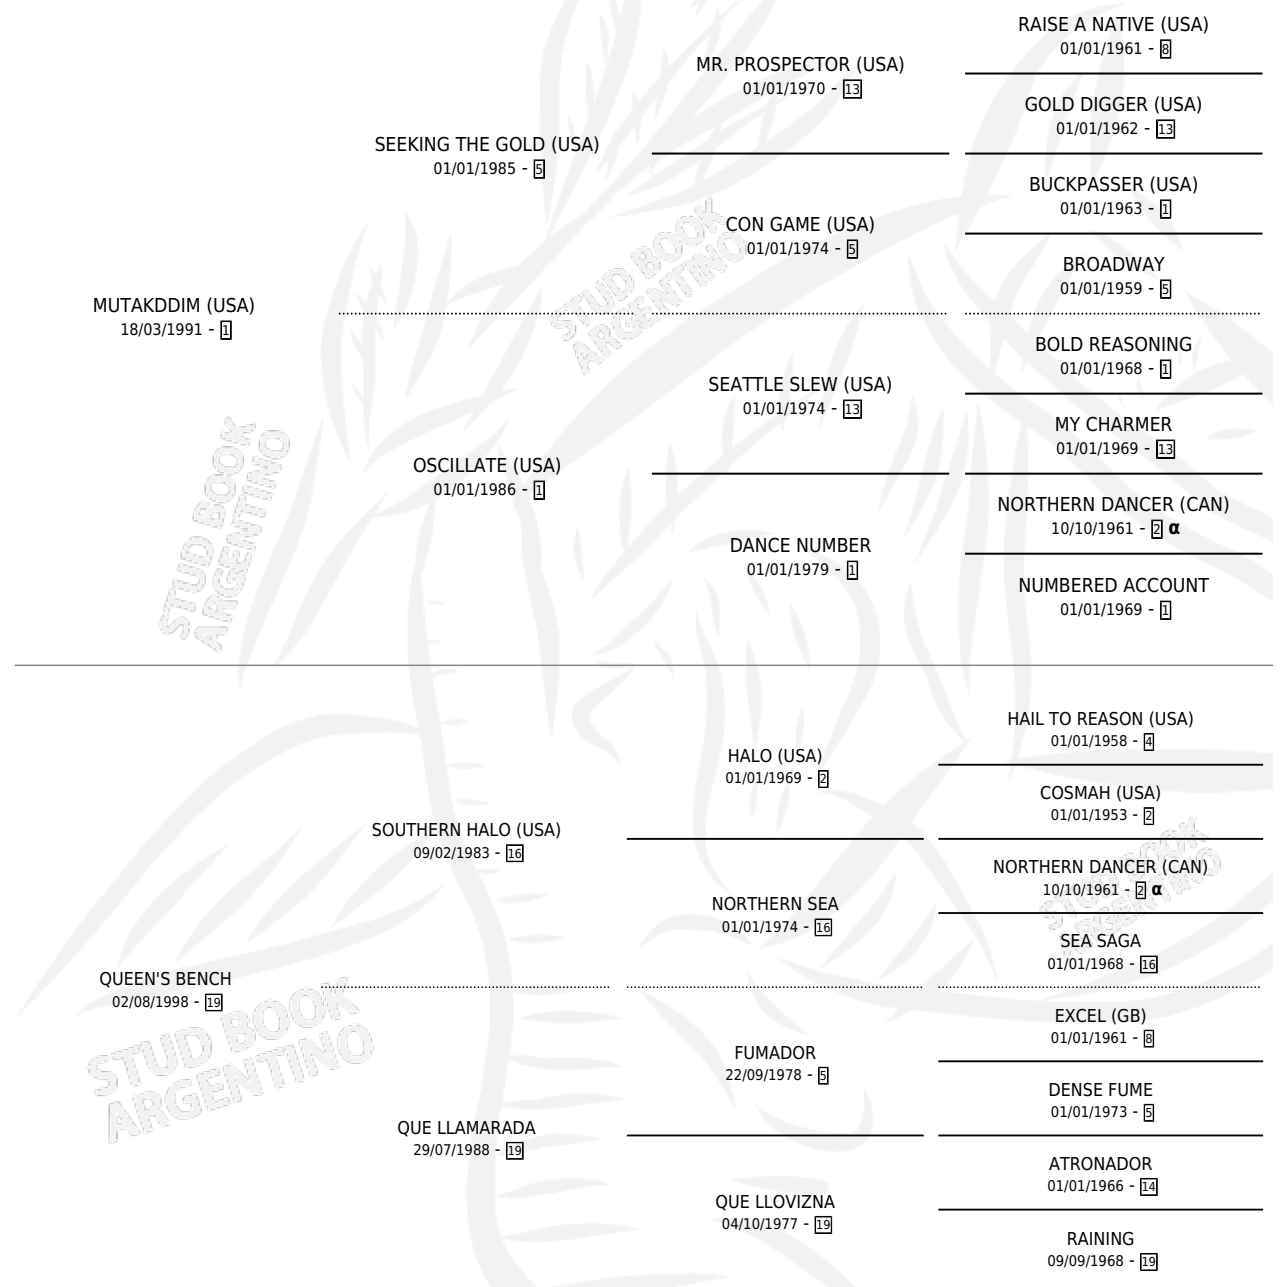

Lugar de nacimiento: Orilla Del Monte
Criador: Orilla Del Monte

~

HIJOS

	MACHOS	HEMBRAS
7 NACIERON	4	3
5 CORRIERON	3	2
5 GANARON	3	2
0 GANADORES CL	0 GANADORES GR	0 GANADORES G1

PEDIGREE

INBREEDING : α

CAMPAÑA

Solo carreras oficiales de Argentina

POR EDAD

EDAD	CC	1°	2°	3°	4°	5°	NP	CLC	CLG	CLCG1	CLGG1	IMPORTE	GANANCIA / CC
2 AÑOS	3	1	1	0	0	1	0	2	0	0	0	\$60,220	\$20,073
3 AÑOS	12	3	3	3	1	1	1	6	1	0	0	\$201,670	\$16,806
4 AÑOS	2	0	0	0	1	0	1	0	0	0	0	\$4,400	\$2,200
TOTALES	17	4	4	3	2	2	2	8	1	0	0	\$266,290	\$15,664
%		23.5%	23.5%	17.6%	11.8%	11.8%	11.8%	47.1%	12.5%	0.0%	0.0%		