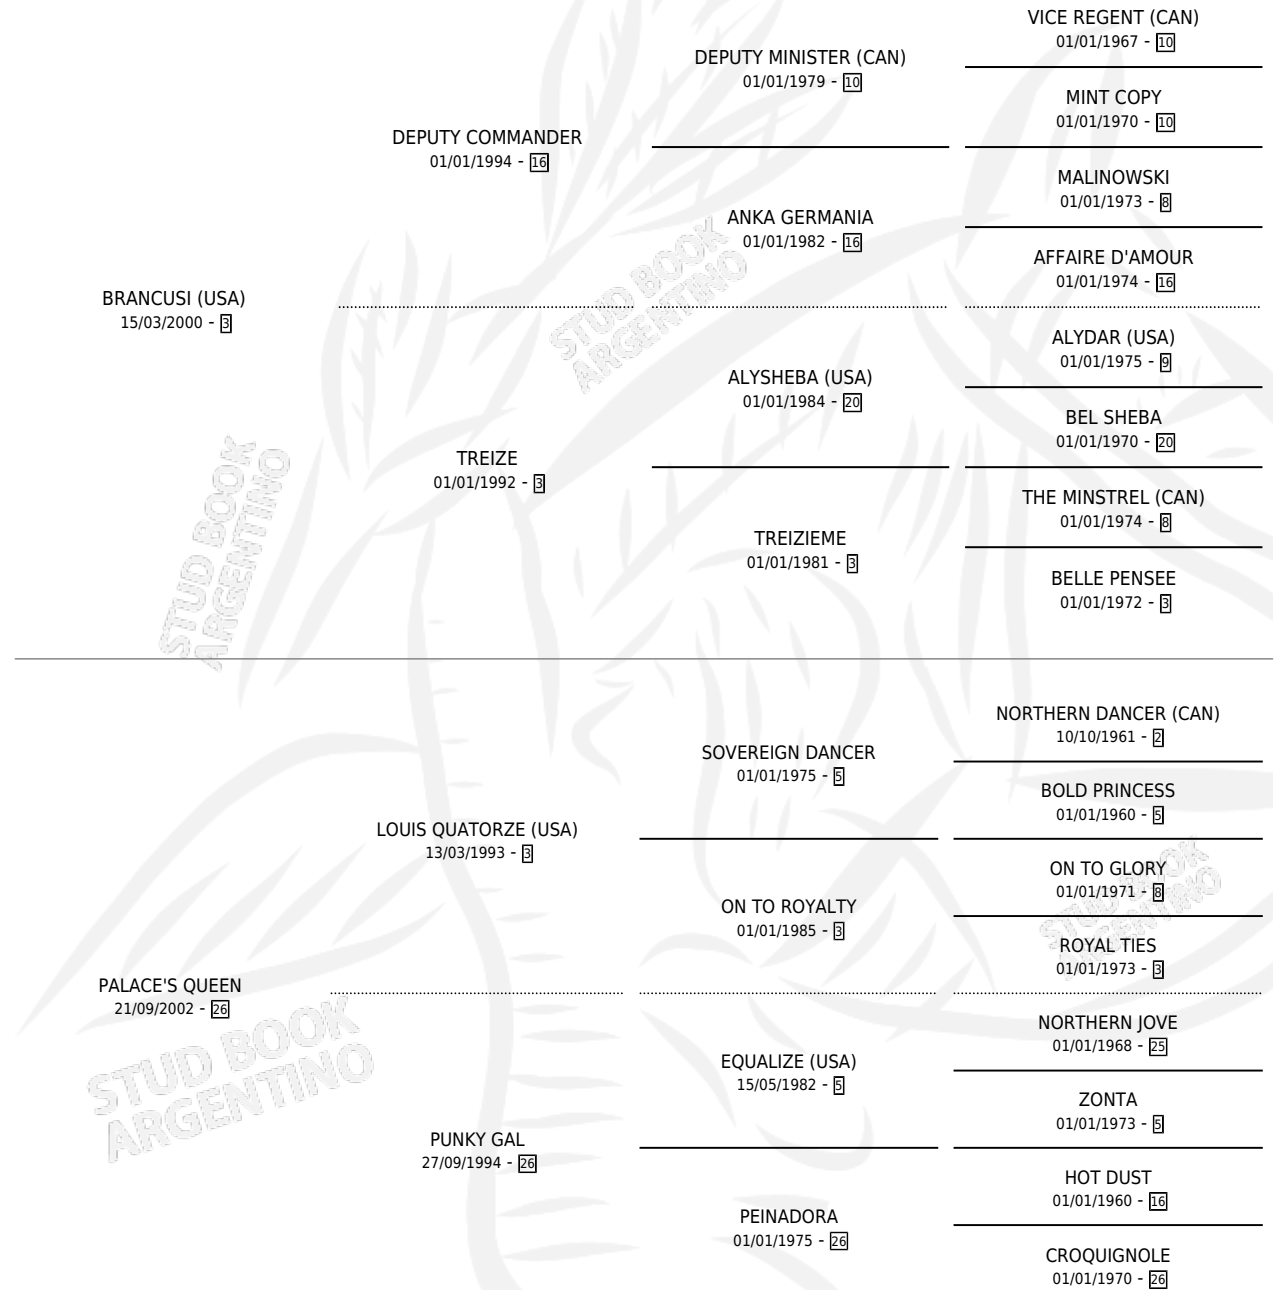

POST AWAY

por **BRANCUSI (USA)** y **PALACE'S QUEEN** por **LOUIS QUATORZE (USA)**

Argentina · Hembra · Alazan · SP · 18/09/2007
Familia 26 · Volumen 39

ESTADO

TIPIFICACIÓN SANGUÍNEA	X
TIPIFICACIÓN POR ADN	✓
PASAPORTE	✓
IDENTIFICACIÓN POR MICROCHIP	✓
REPRODUCTOR	✓

Lugar de nacimiento: Orilla Del Monte

Criador: Sin dato

PEDIGREE

CAMPAÑA

Solo carreras oficiales de Argentina

POR EDAD

EDAD	CC	1°	2°	3°	4°	5°	NP	CLC	CLG	CLCG1	CLGG1	IMPORTE	GANANCIA / CC
3 AÑOS	9	0	0	0	0	0	9	0	0	0	0	\$0	\$0
4 AÑOS	1	0	0	0	0	0	1	0	0	0	0	\$0	\$0
TOTALES	10	0	0	0	0	0	10	0	0	0	0	\$0	\$0
%		0.0%	0.0%	0.0%	0.0%	0.0%	100%	0.0%	0.0%	0.0%	0.0%		