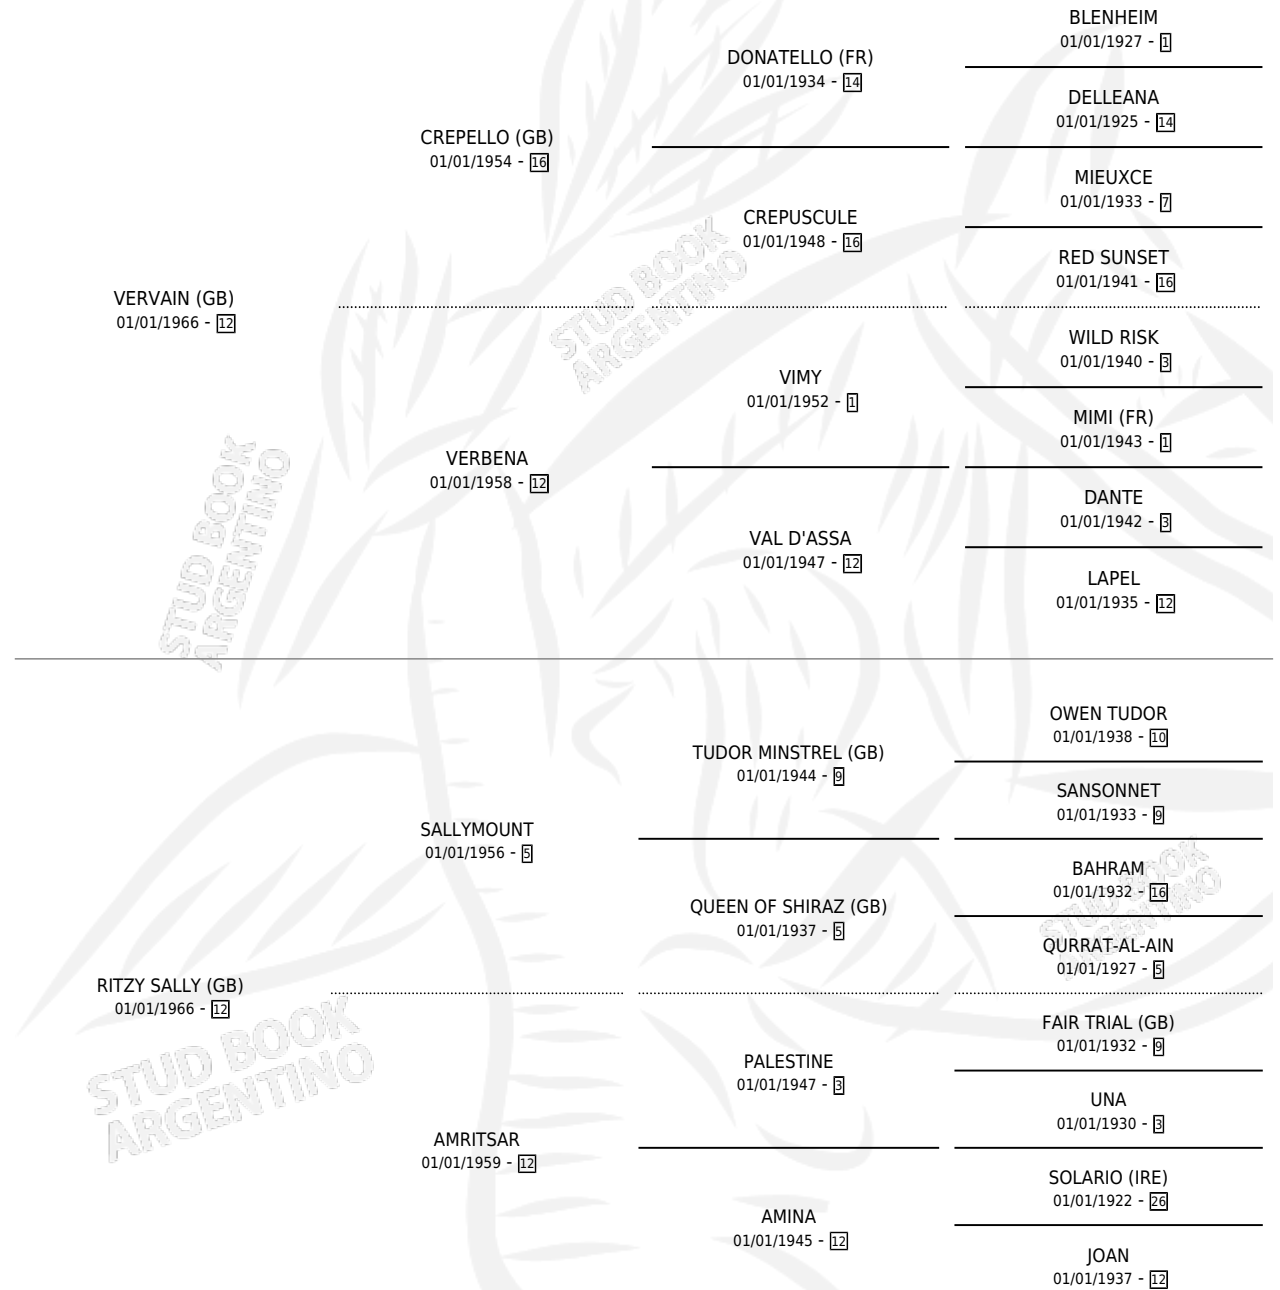

VERITZ

por **VERVAIN (GB)** y **RITZY SALLY (GB)** por **SALLYMOUNT**

Argentina · Macho · Zaino Colorado · SP · 04/09/1975
Familia 12-c · Volumen 29

ESTADO

TIPIFICACIÓN SANGUÍNEA	X
TIPIFICACIÓN POR ADN	X
PASAPORTE	X
IDENTIFICACIÓN POR MICROCHIP	X
REPRODUCTOR	X

Lugar de nacimiento: Campo particular

Criador: Sin dato

PEDIGREE