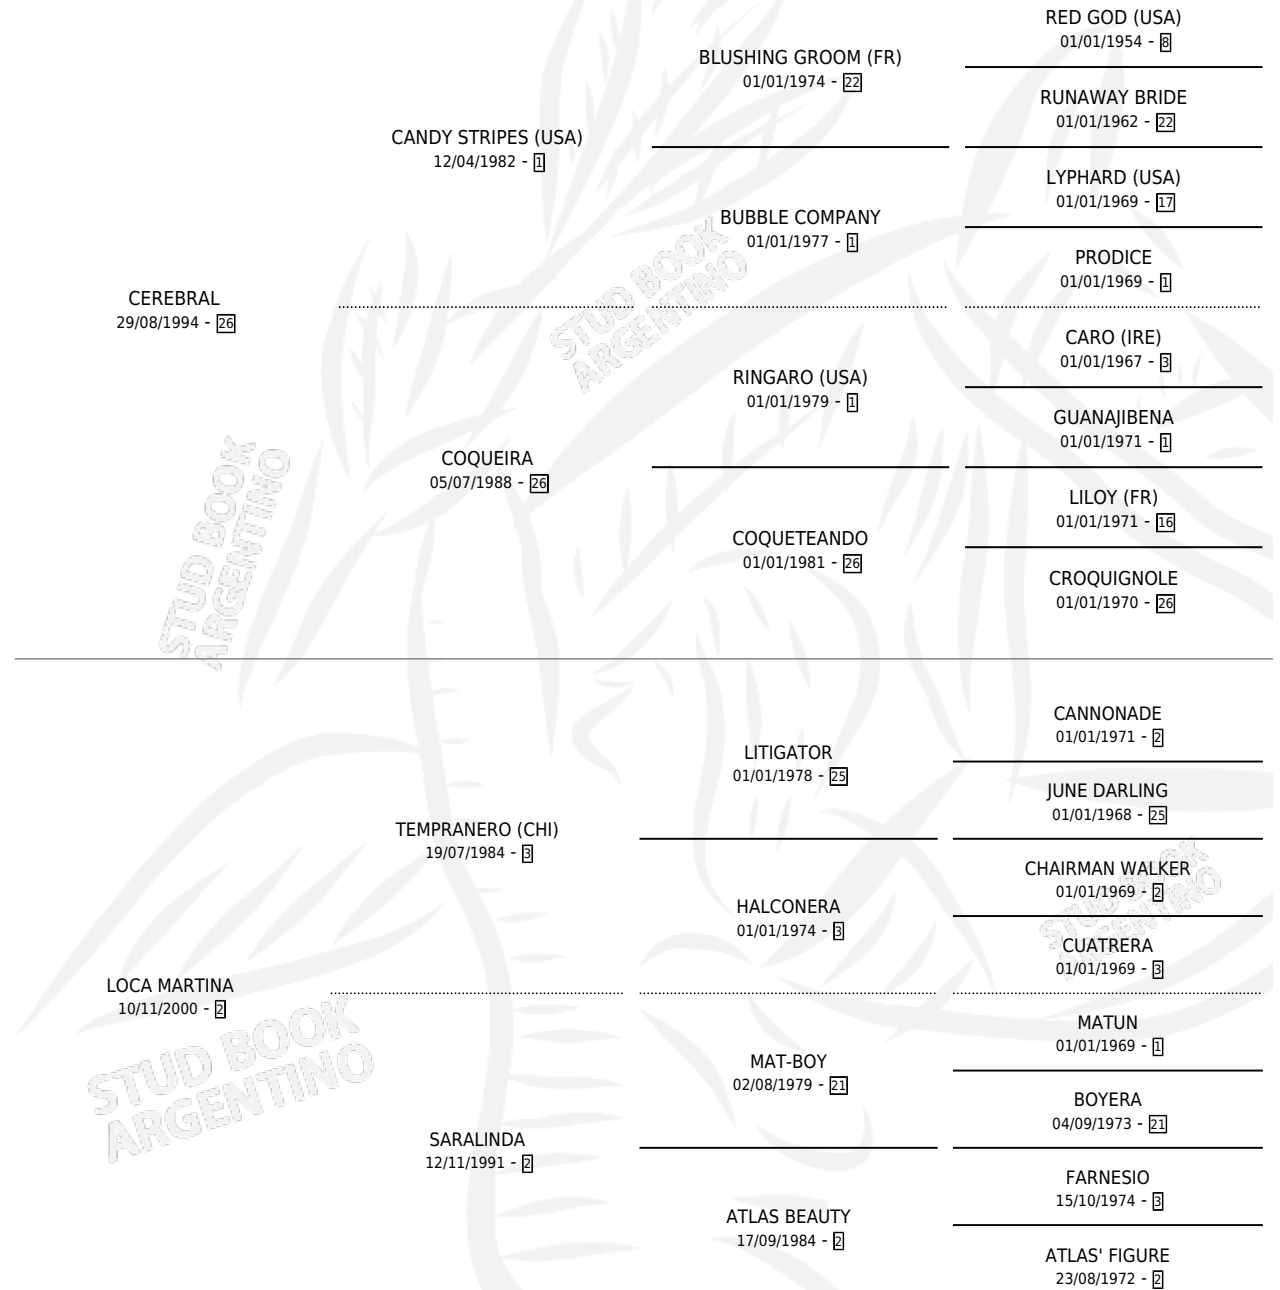

LOCO MARTIN

por CEREBRAL y LOCA MARTINA por TEMPRANERO (CHI)

Argentina · Macho · Tordillo · SP · 19/08/2007
Familia 2-n · Volumen 39

ESTADO

TIPIFICACIÓN SANGUÍNEA	X
TIPIFICACIÓN POR ADN	X
PASAPORTE	X
IDENTIFICACIÓN POR MICROCHIP	X
REPRODUCTOR	X

Lugar de nacimiento: Euzkadi

Criador: Euzkadi

PEDIGREE

LOCO MARTIN

Datos oficiales del Stud Book Argentino

Documento generado el 10/05/2026

studbook.org.ar