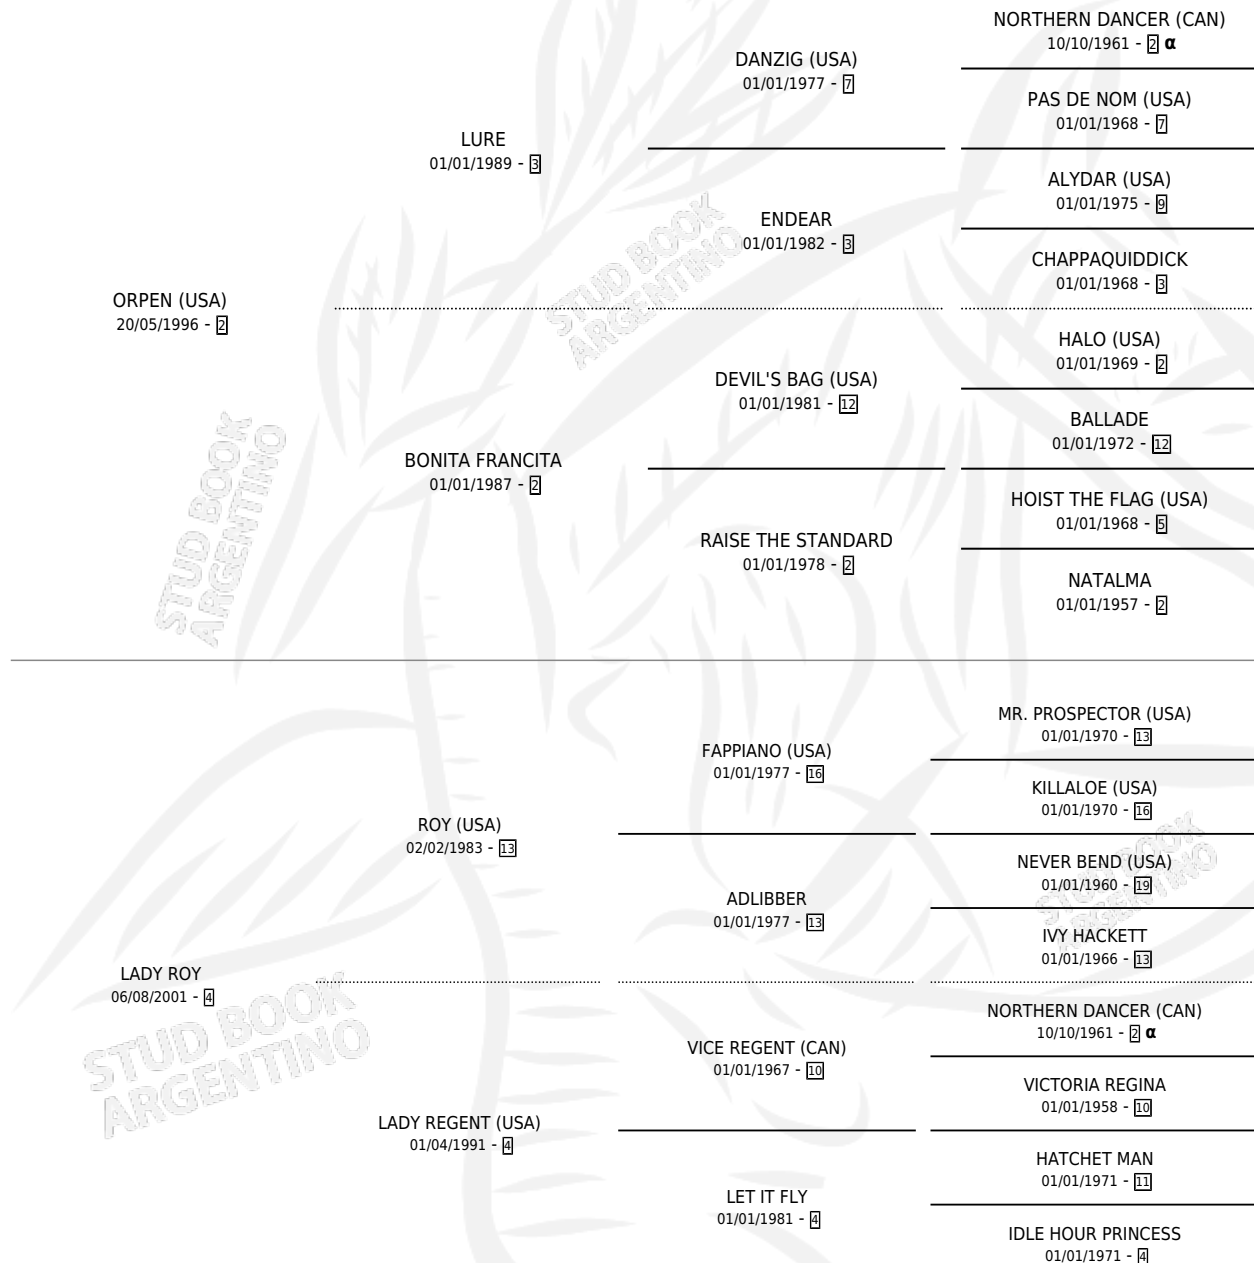

# LADY PELUSA

por ORPEN (USA) y LADY ROY por ROY (USA)

Argentina · Hembra · Zaino · SP · 07/08/2007  
Familia 4-c · Volumen 39

## ESTADO

TIPIFICACIÓN SANGUÍNEA	X
TIPIFICACIÓN POR ADN	✓
PASAPORTE	✓
IDENTIFICACIÓN POR MICROCHIP	✓
REPRODUCTOR	X

**Lugar de nacimiento:** Vacacion

**Criador:** Vacacion

## PEDIGREE

INBREEDING : α