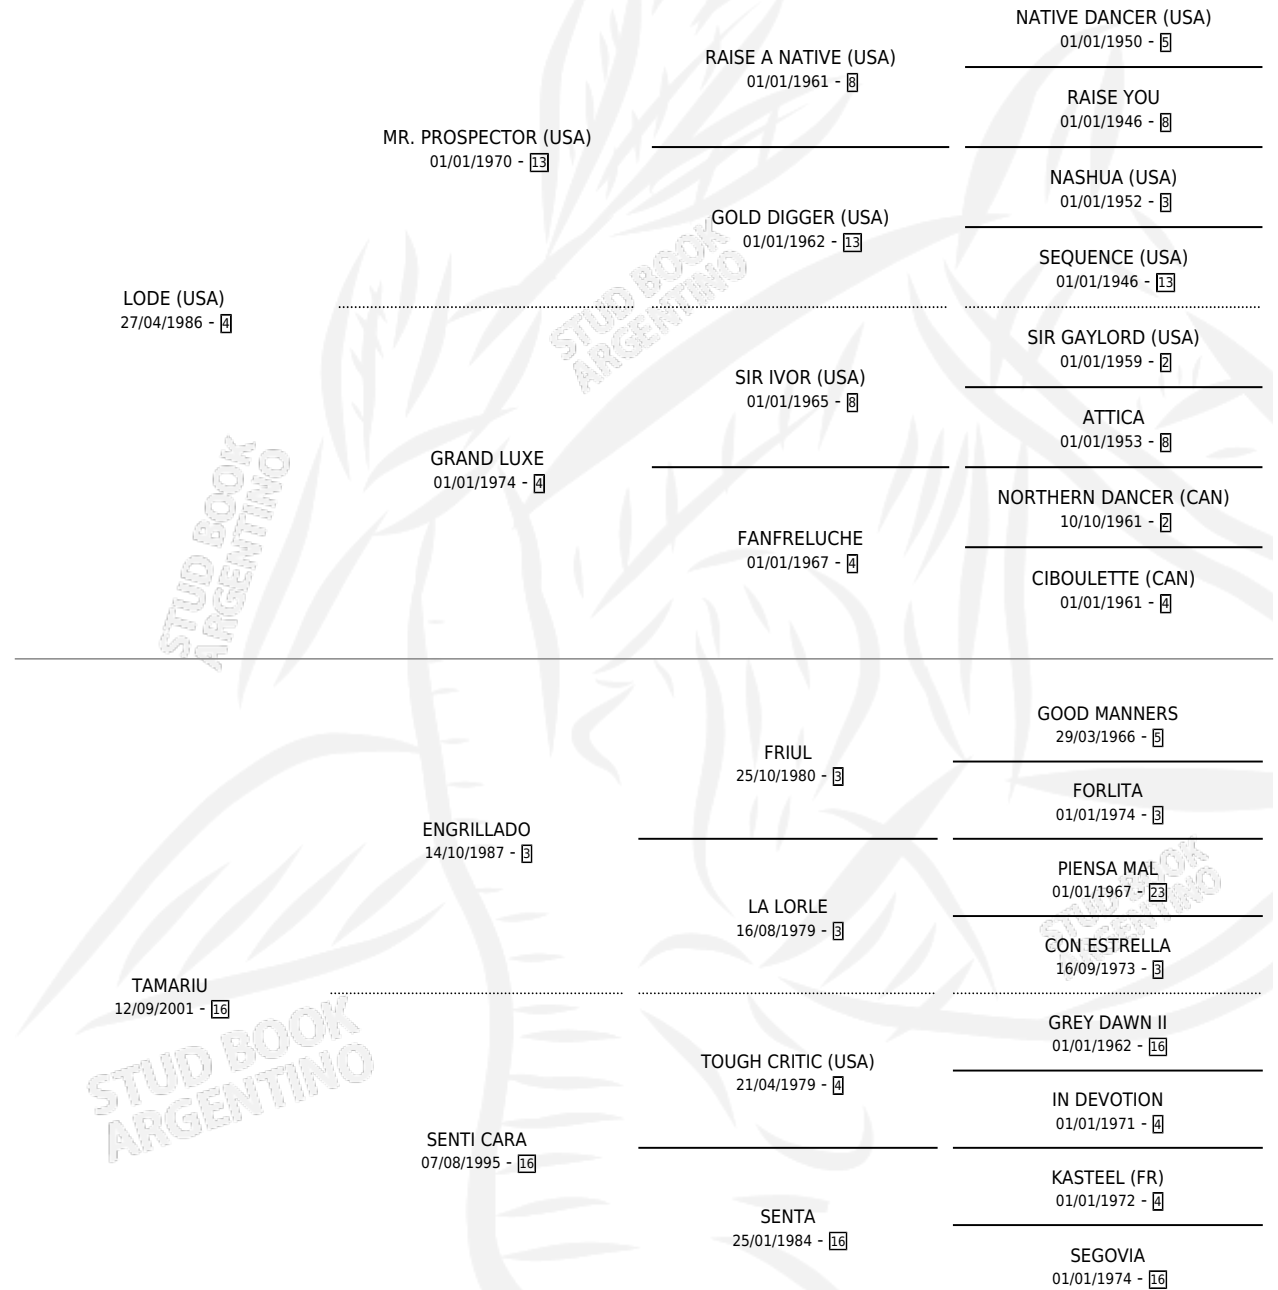

TAPPARELLA

por **LODE (USA)** y **TAMARIU** por **ENGRILLADO**

Argentina · Hembra · Zaino · SP · 27/08/2007
Familia 16-e · Volumen 39

ESTADO

TIPIFICACIÓN SANGUÍNEA	X
TIPIFICACIÓN POR ADN	✓
PASAPORTE	✓
IDENTIFICACIÓN POR MICROCHIP	✓
REPRODUCTOR	✓

Lugar de nacimiento: Vacacion

Criador: Vacacion

PEDIGREE

EXPORTACIÓN / IMPORTACIÓN

FECHA	MOVIMIENTO	PAÍS
04/04/2012	EXPORTADO	CHILE

~

CAMPAÑA

Solo carreras oficiales de Argentina