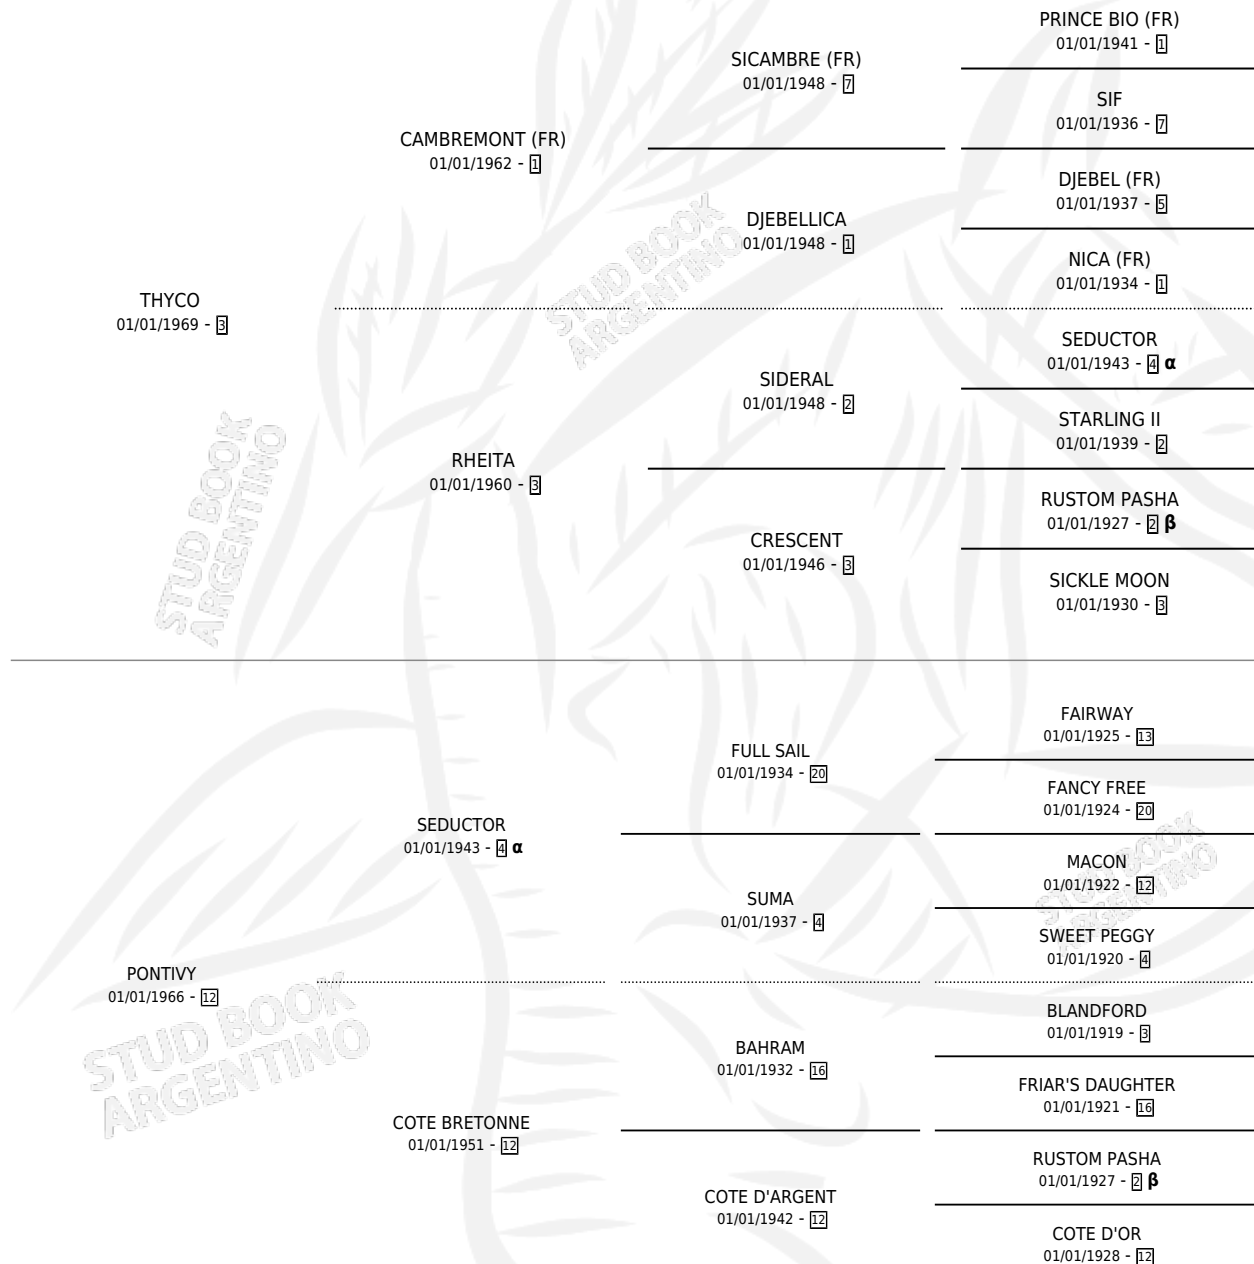

PAIMPOL

por **THYCO** y **PONTIVY** por **SEDUCTOR**

Argentina · Hembra · Alazan Tostado · SP · 01/01/1975
Familia 12-d · Volumen 29

ESTADO

| | |
|------------------------------|---|
| TIPIFICACIÓN SANGUÍNEA | X |
| TIPIFICACIÓN POR ADN | X |
| PASAPORTE | X |
| IDENTIFICACIÓN POR MICROCHIP | X |
| REPRODUCTOR | ✓ |

Lugar de nacimiento: Campo particular

Criador: Sin dato

~

HIJOS

| | MACHOS | HEMBRAS |
|---------------------------------|---------------------------------|---------------------------------|
| 9 NACIERON | 1 | 8 |
| 3 CORRIERON | 0 | 3 |
| 3 GANARON | 0 | 3 |
| 0 GANADORES CL | 0 GANADORES GR | 0 GANADORES G1 |

PEDIGREE

INBREEDING : **α,β**

S

mientos 7 / Efectividad 77.78%

| PADRILLO | PRODUCTO | CRIADOR | 1ER SERVICIO | ÚLTIMO SERVICIO |
|----------------------|---|----------|--------------|-----------------|
| AETOLIAN (USA) | PONTIVIANA (H Z, 02/11/1992) | SIN DATO | 22/11/1991 | 22/11/1991 |
| AETOLIAN (USA) | ∅ | | 03/11/1990 | 12/12/1990 |
| AETOLIAN (USA) | PAIMPOLIANA (H ZD, 10/10/1990) | SIN DATO | 17/09/1989 | 01/11/1989 |
| AETOLIAN (USA) | ∅ | | 22/11/1988 | 22/11/1988 |
| TOUGH CRITIC (USA) | PORNIC (H Z, 03/11/1988) •MURIÓ EL 08/10/2003• | SIN DATO | 23/11/1987 | 23/11/1987 |
| QUIET CROSSING (USA) | GUERANDE (H ZD, 14/11/1987) | SIN DATO | 26/11/1986 | 14/12/1986 |
| QUIET CROSSING (USA) | BRESTOISE (H Z, 18/11/1986) | SIN DATO | 28/11/1985 | 28/11/1985 |
| QUIET CROSSING (USA) | PONTORSON (M Z, 12/11/1984) | SIN DATO | | |
| QUIET CROSSING (USA) | BRITANICA (H Z, 19/11/1985) | SIN DATO | | |