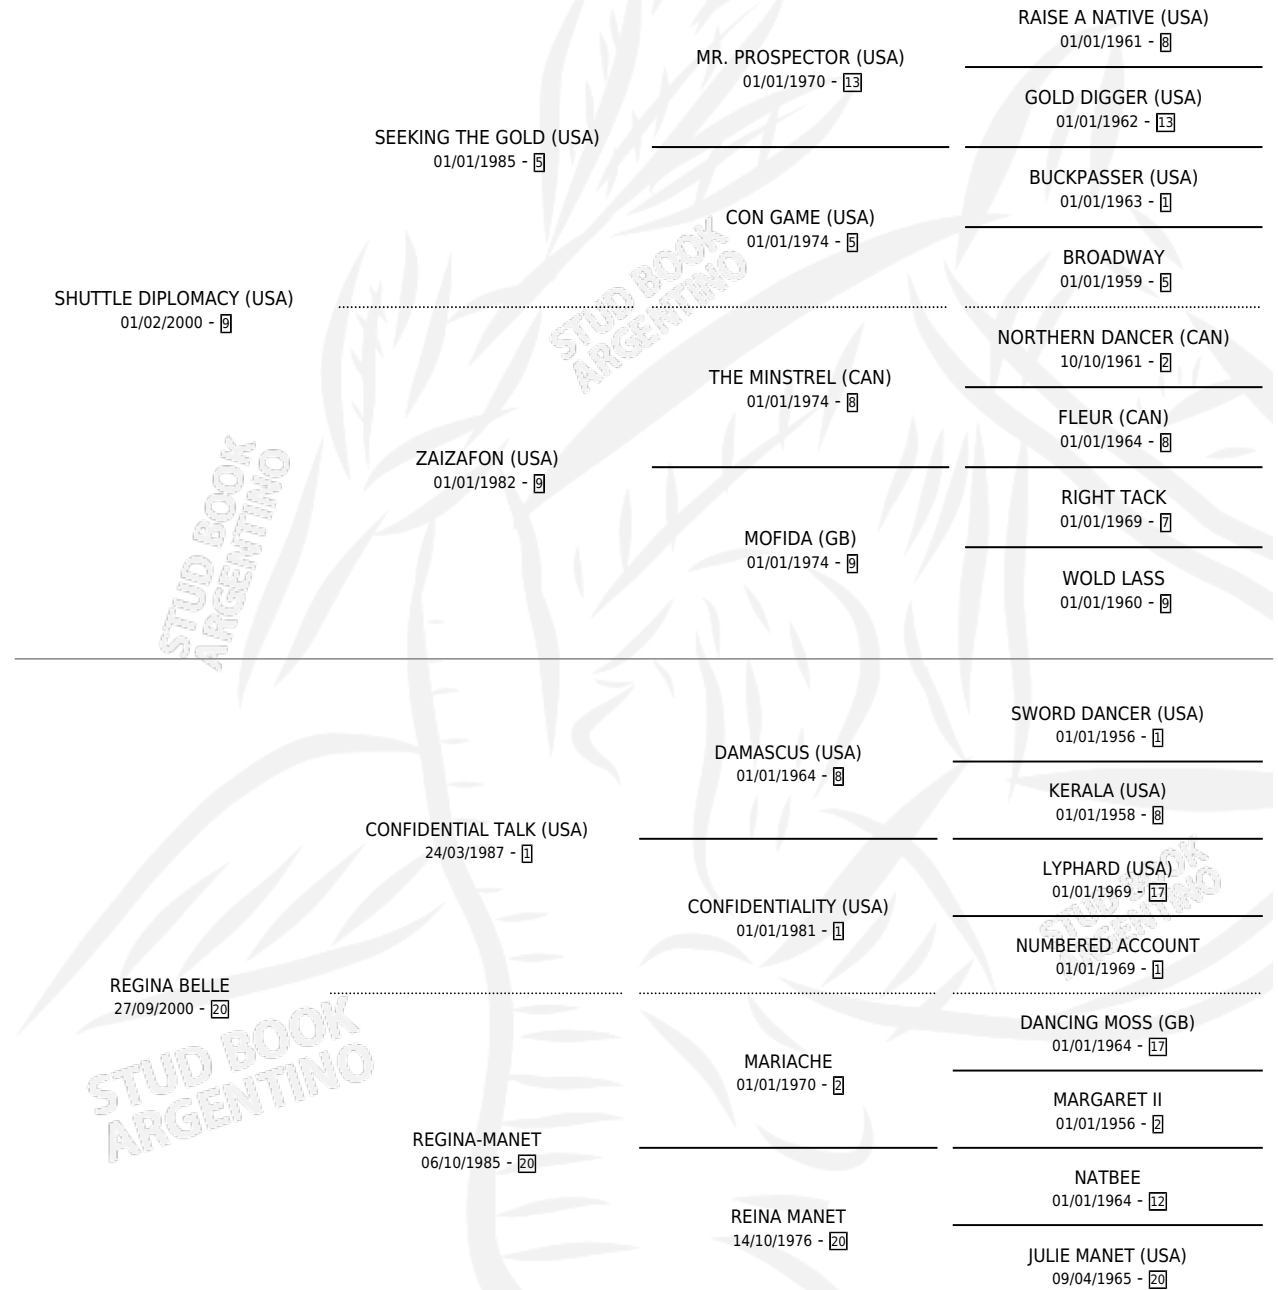

ROTORIA

por SHUTTLE DIPLOMACY (USA) y REGINA BELLE por CONFIDENTIAL TALK (USA)

Argentina · Hembra · Alazan · SP · 04/09/2007
Familia 20-a · Volumen 39

ESTADO

TIPIFICACIÓN SANGUÍNEA	X
TIPIFICACIÓN POR ADN	✓
PASAPORTE	✓
IDENTIFICACIÓN POR MICROCHIP	X
REPRODUCTOR	✓

Lugar de nacimiento: Vacacion
Criador: Vacacion

~

HIJOS

	MACHOS	HEMBRAS
4 NACIERON	0	4
2 CORRIERON	0	2
2 GANARON	0	2

0	0	0
GANADORES CL	GANADORES GR	GANADORES G1

PEDIGREE