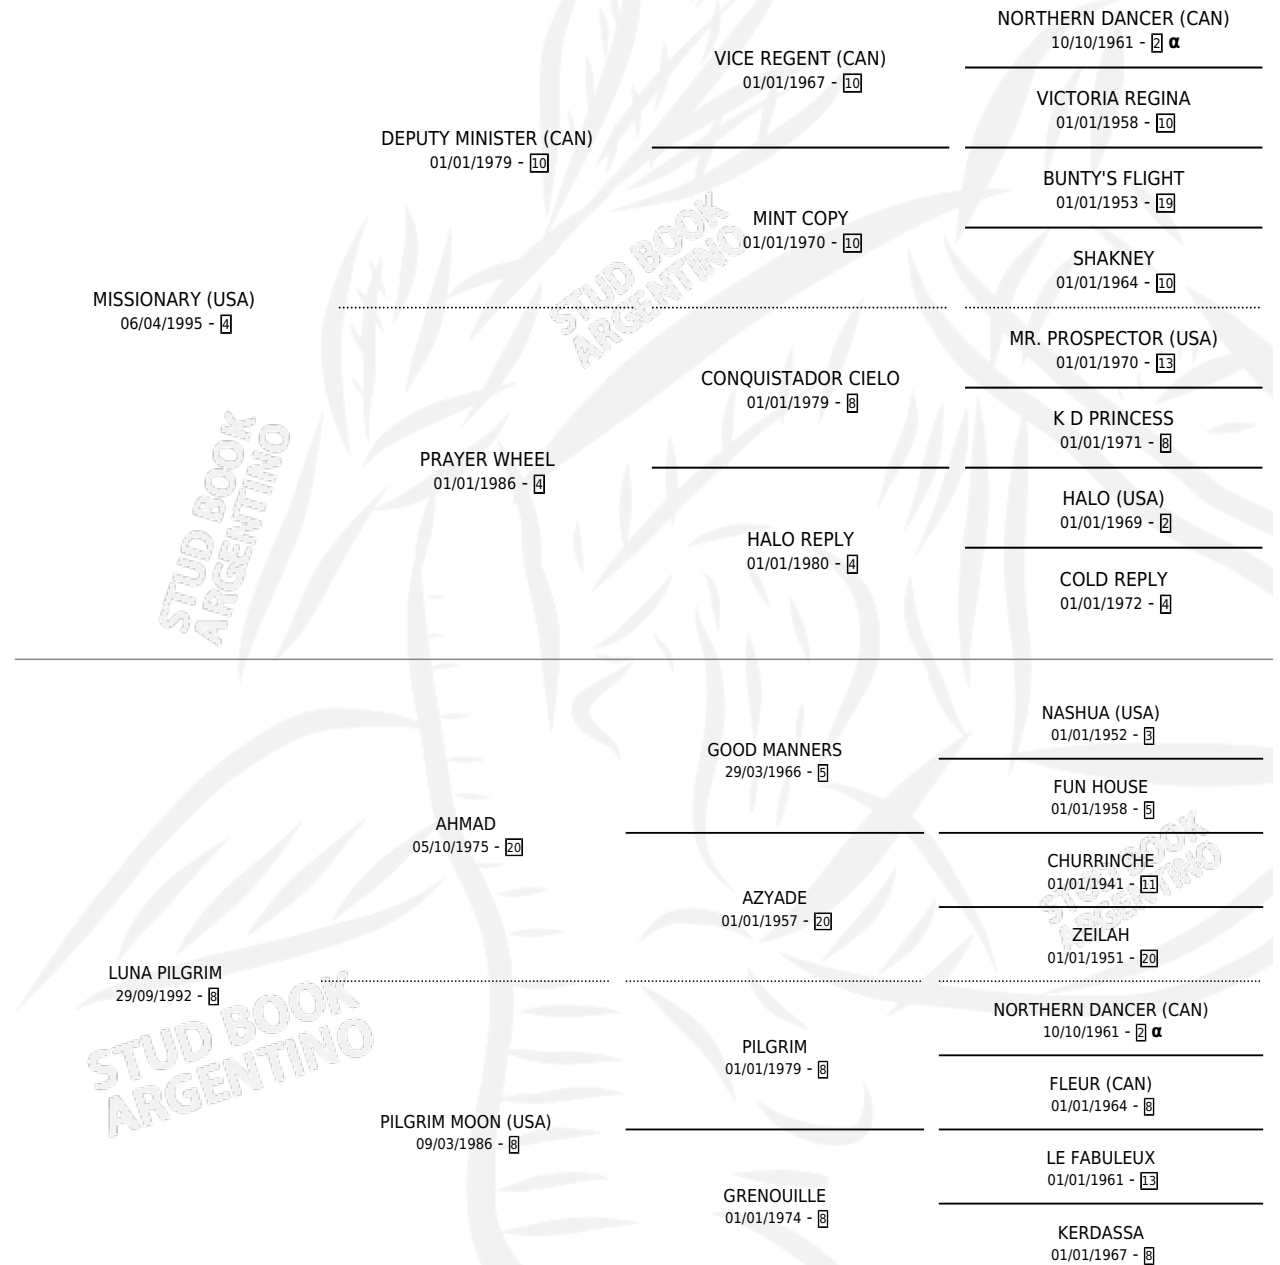

EL LOCUELO

por MISSIONARY (USA) y LUNA PILGRIM por AHMAD

Argentina · Macho · Zaino · SP · 12/08/2007
Familia 8-h · Volumen 39

ESTADO

TIPIFICACIÓN SANGUÍNEA	X
TIPIFICACIÓN POR ADN	✓
PASAPORTE	✓
IDENTIFICACIÓN POR MICROCHIP	✓
REPRODUCTOR	X

Lugar de nacimiento: Las Camelias

Criador: Las Camelias

PEDIGREE

INBREEDING : α

CAMPAÑA

Solo carreras oficiales de Argentina

POR EDAD

EDAD	CC	1°	2°	3°	4°	5°	NP	CLC	CLG	CLCG1	CLGG1	IMPORTE	GANANCIA / CC
3 AÑOS	1	0	0	0	0	0	1	0	0	0	0	\$0	\$0
4 AÑOS	5	0	0	0	0	0	5	0	0	0	0	\$0	\$0
5 AÑOS	5	0	3	0	0	0	2	0	0	0	0	\$26,600	\$5,320
6 AÑOS	5	0	1	2	1	0	1	0	0	0	0	\$16,850	\$3,370
TOTALES	16	0	4	2	1	0	9	0	0	0	0	\$43,450	\$2,716
%		0.0%	25.0%	12.5%	6.3%	0.0%	56.3%	0.0%	0.0%	0.0%	0.0%		

Placés en Palermo, San Isidro y Rosario en 16 carreras disputadas.

POR DISTANCIA

HIPODROMO	CC	1°	2°	3°	4°	5°	NP	CLC	CLG	CLCG1	CLGG1	IMPORTE
SAN ISIDRO	8	0	1	1	1	0	4	0	0	0	0	\$14,450
1400 MTS	3	0	0	0	1	0	2	0	0	0	0	\$2,350
1200 MTS	2	0	0	1	0	0	0	0	0	0	0	\$4,400
1100 MTS	3	0	1	0	0	0	2	0	0	0	0	\$7,700
ROSARIO	1	0	0	1	0	0	0	0	0	0	0	\$2,400
1100 MTS	1	0	0	1	0	0	0	0	0	0	0	\$2,400
PALERMO	7	0	3	0	0	0	4	0	0	0	0	\$26,600
1200 MTS	6	0	2	0	0	0	4	0	0	0	0	\$17,500
1400 MTS	1	0	1	0	0	0	0	0	0	0	0	\$9,100