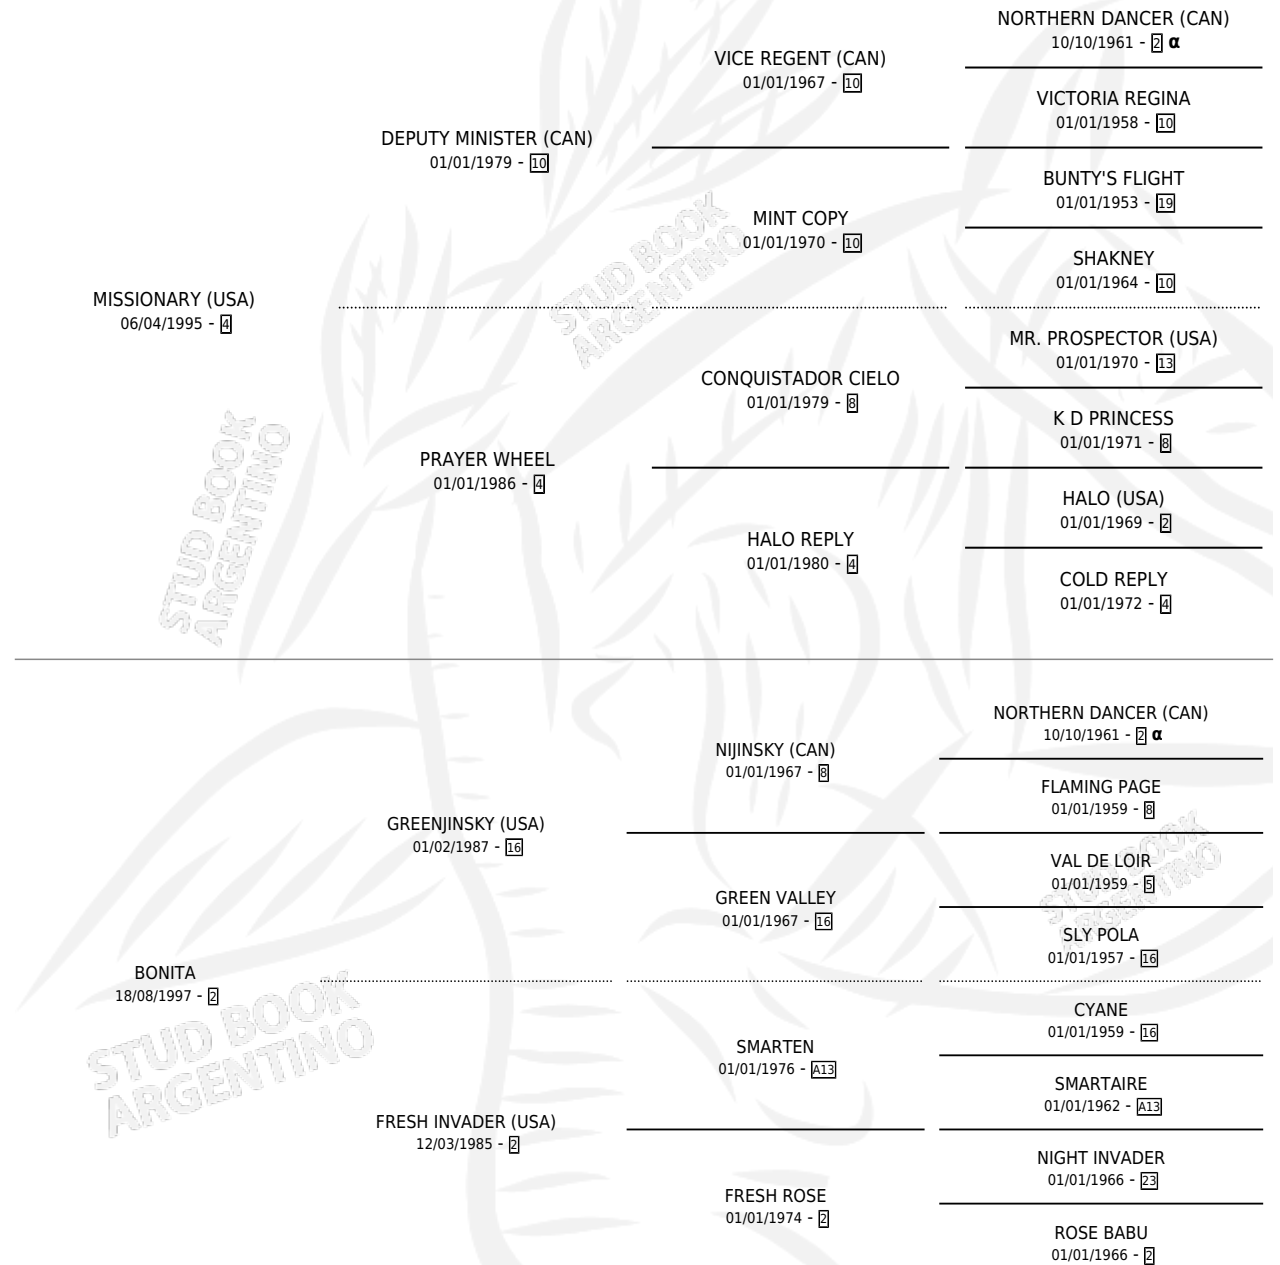

EL BAILANTE

por **MISSIONARY (USA)** y **BONITA** por **GREENJINSKY (USA)**

Argentina · Macho · Alazan · SP · 20/08/2007
Familia 2 · Volumen 39

ESTADO

TIPIFICACIÓN SANGUÍNEA	X
TIPIFICACIÓN POR ADN	✓
PASAPORTE	✓
IDENTIFICACIÓN POR MICROCHIP	X
REPRODUCTOR	X

Lugar de nacimiento: Las Camelias
Criador: Moscon Santo Hector

PEDIGREE

INBREEDING : α