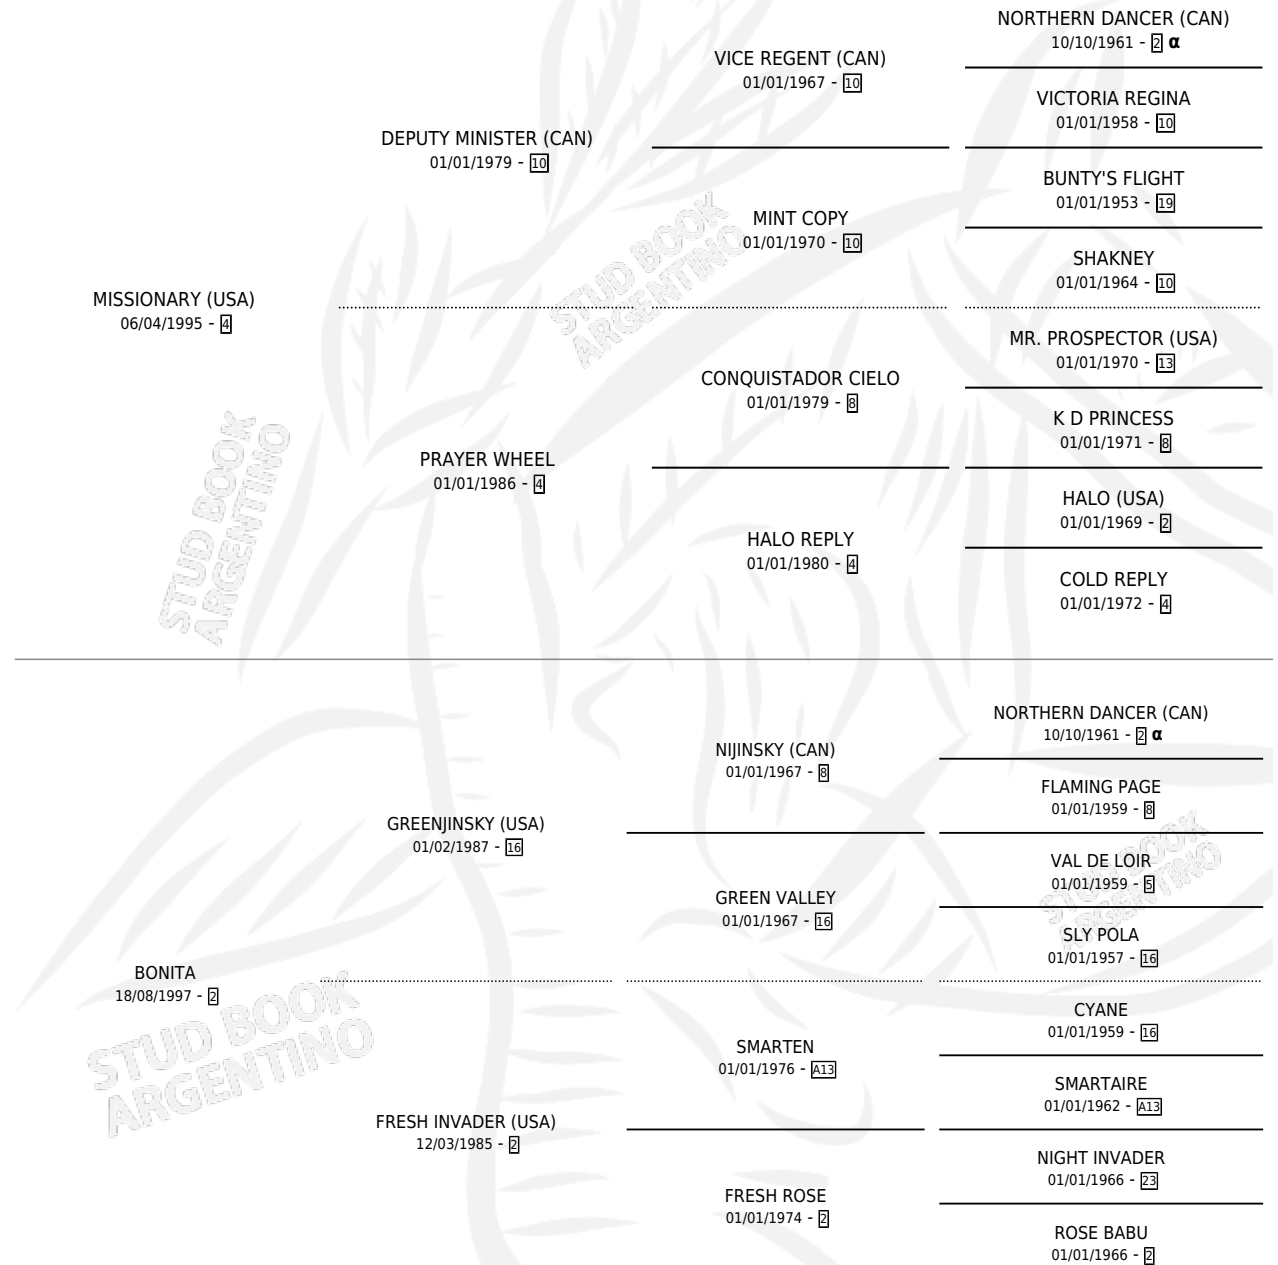

EL BAILANTE

por **MISSIONARY (USA)** y **BONITA** por **GREENJINSKY (USA)**

Argentina · Macho · Alazan · SP · 20/08/2007
Familia 2 · Volumen 39

ESTADO

TIPIFICACIÓN SANGUÍNEA	X
TIPIFICACIÓN POR ADN	✓
PASAPORTE	✓
IDENTIFICACIÓN POR MICROCHIP	X
REPRODUCTOR	X

Lugar de nacimiento: Las Camelias
Criador: Moscon Santo Hector

PEDIGREE

INBREEDING : α

CAMPAÑA

Solo carreras oficiales de Argentina

POR EDAD

EDAD	CC	1°	2°	3°	4°	5°	NP	CLC	CLG	CLCG1	CLGG1	IMPORTE	GANANCIA / CC
3 AÑOS	5	0	0	0	0	0	5	0	0	0	0	\$0	\$0
4 AÑOS	10	0	0	0	0	0	10	0	0	0	0	\$0	\$0
TOTALES	15	0	0	0	0	0	15	0	0	0	0	\$0	\$0
%		0.0%	0.0%	0.0%	0.0%	0.0%	100%	0.0%	0.0%	0.0%	0.0%		