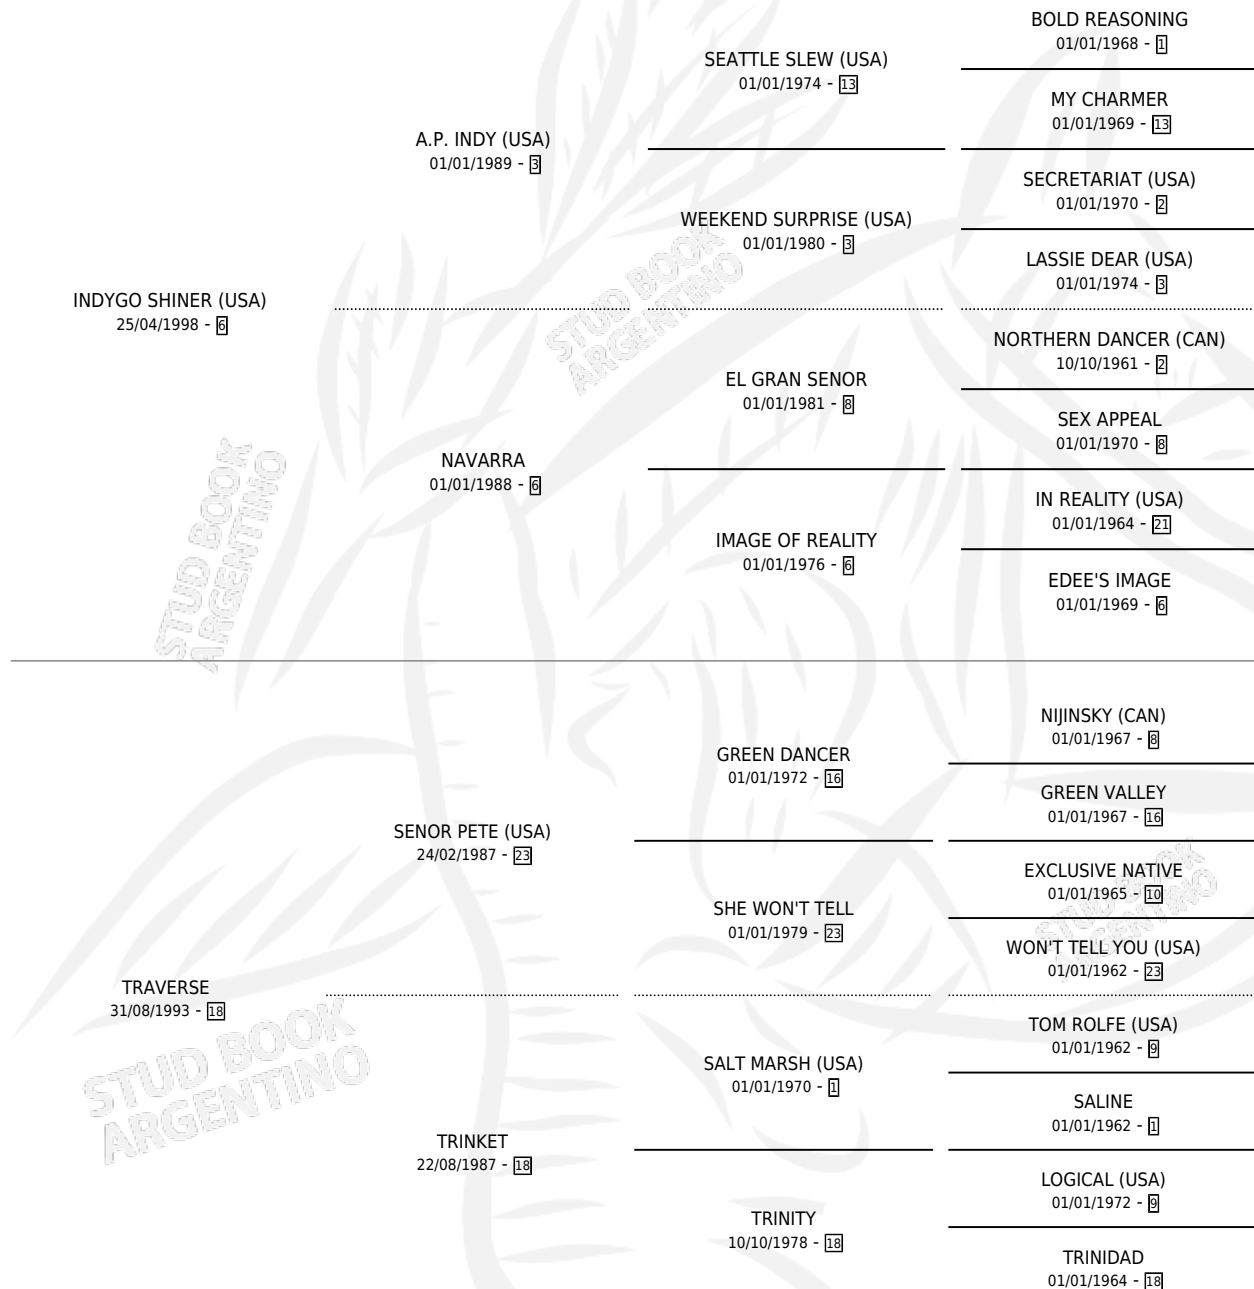

EL LOCO TRAV

por **INDYGO SHINER (USA)** y **TRAVERSE** por **SEÑOR PETE (USA)**

Argentina · Macho · Alazan · SP · 30/08/2007
Familia 18-a · Volumen 39

ESTADO

| | |
|------------------------------|---|
| TIPIFICACIÓN SANGUÍNEA | X |
| TIPIFICACIÓN POR ADN | ✓ |
| PASAPORTE | ✓ |
| IDENTIFICACIÓN POR MICROCHIP | X |
| REPRODUCTOR | ✓ |

Lugar de nacimiento: La Yuli
Criador: Quercia Silvana Beatriz

~

HIJOS

| | MACHOS | HEMBRAS |
|-------------|--------|---------|
| 6 NACIERON | 2 | 4 |
| 5 CORRIERON | 2 | 3 |
| 1 GANARON | 1 | 0 |

| | | |
|--------------|--------------|--------------|
| 0 | 0 | 0 |
| GANADORES CL | GANADORES GR | GANADORES G1 |

PEDIGREE

CAMPAÑA

Solo carreras oficiales de Argentina

POR EDAD

| EDAD | CC | 1° | 2° | 3° | 4° | 5° | NP | CLC | CLG | CLCG1 | CLGG1 | IMPORTE | GANANCIA / CC |
|---------|----|-------|------|-------|------|------|------|------|------|-------|-------|----------|---------------|
| 5 AÑOS | 4 | 3 | 0 | 1 | 0 | 0 | 0 | 0 | 0 | 0 | 0 | \$80,800 | \$20,200 |
| TOTALES | 4 | 3 | 0 | 1 | 0 | 0 | 0 | 0 | 0 | 0 | 0 | \$80,800 | \$20,200 |
| % | | 75.0% | 0.0% | 25.0% | 0.0% | 0.0% | 0.0% | 0.0% | 0.0% | 0.0% | 0.0% | | |