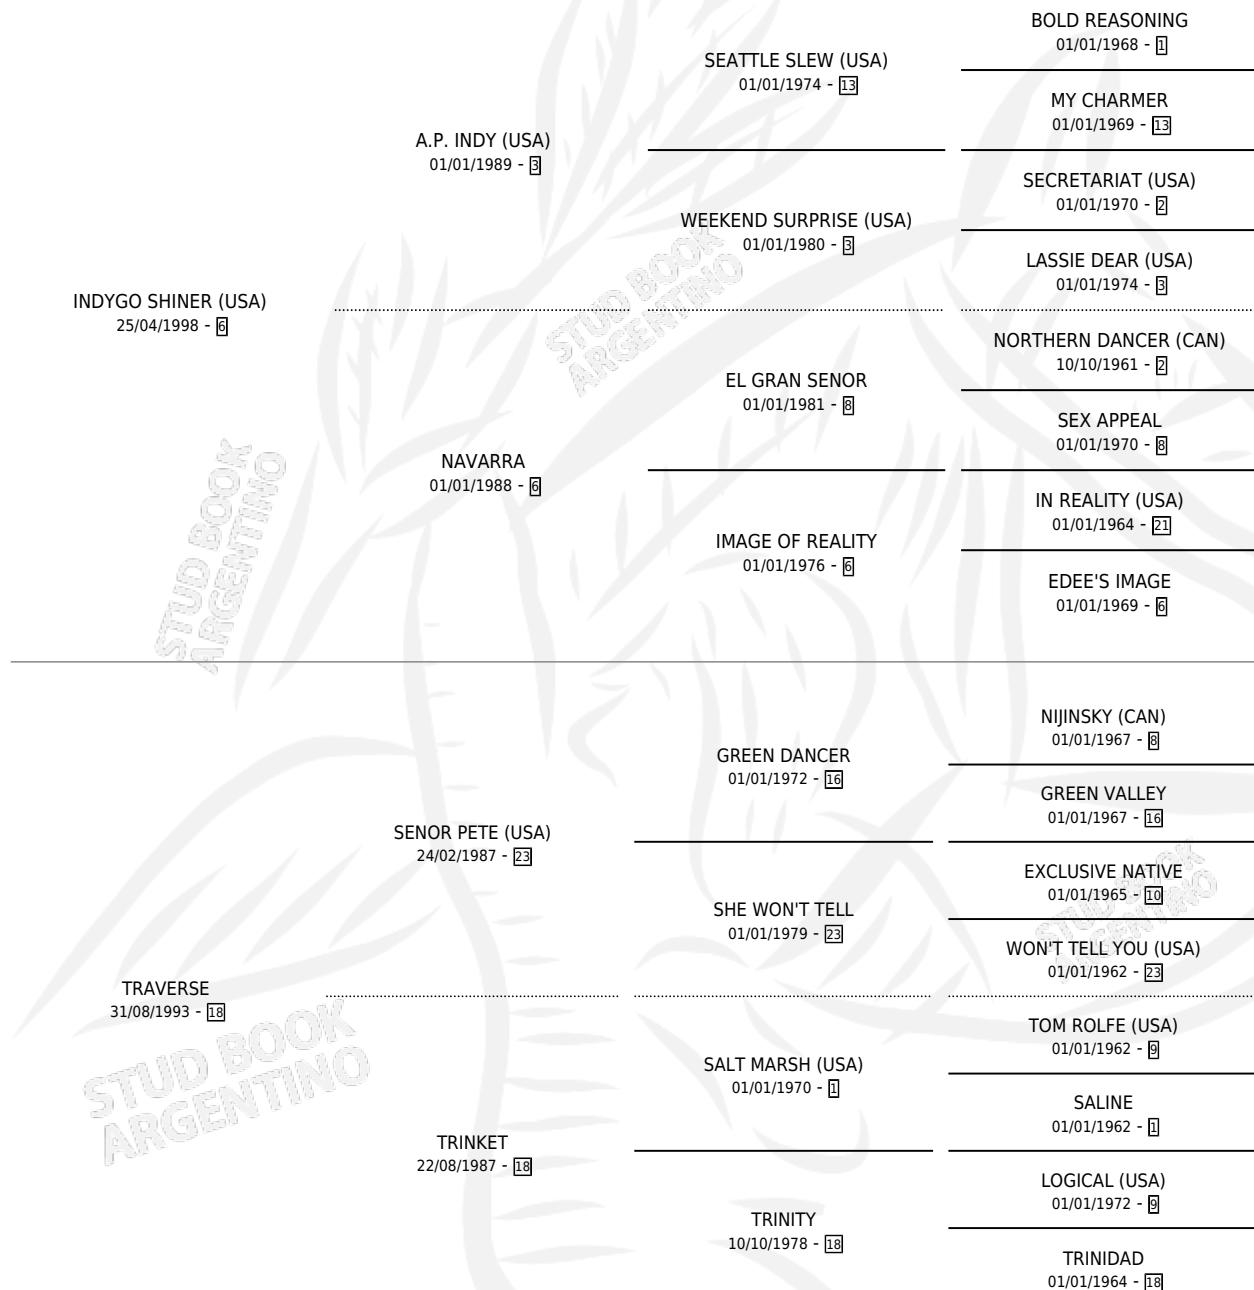

EL LOCO TRAV

por **INDYGO SHINER (USA)** y **TRAVERSE** por **SEÑOR PETE (USA)**

Argentina · Macho · Alazan · SP · 30/08/2007
Familia 18-a · Volumen 39

ESTADO

TIPIFICACIÓN SANGUÍNEA	X
TIPIFICACIÓN POR ADN	✓
PASAPORTE	✓
IDENTIFICACIÓN POR MICROCHIP	X
REPRODUCTOR	✓

Lugar de nacimiento: La Yuli
Criador: Quercia Silvana Beatriz

~

HIJOS

	MACHOS	HEMBRAS
6 NACIERON	2	4
5 CORRIERON	2	3
1 GANARON	1	0

0	0	0
GANADORES CL	GANADORES GR	GANADORES G1

PEDIGREE