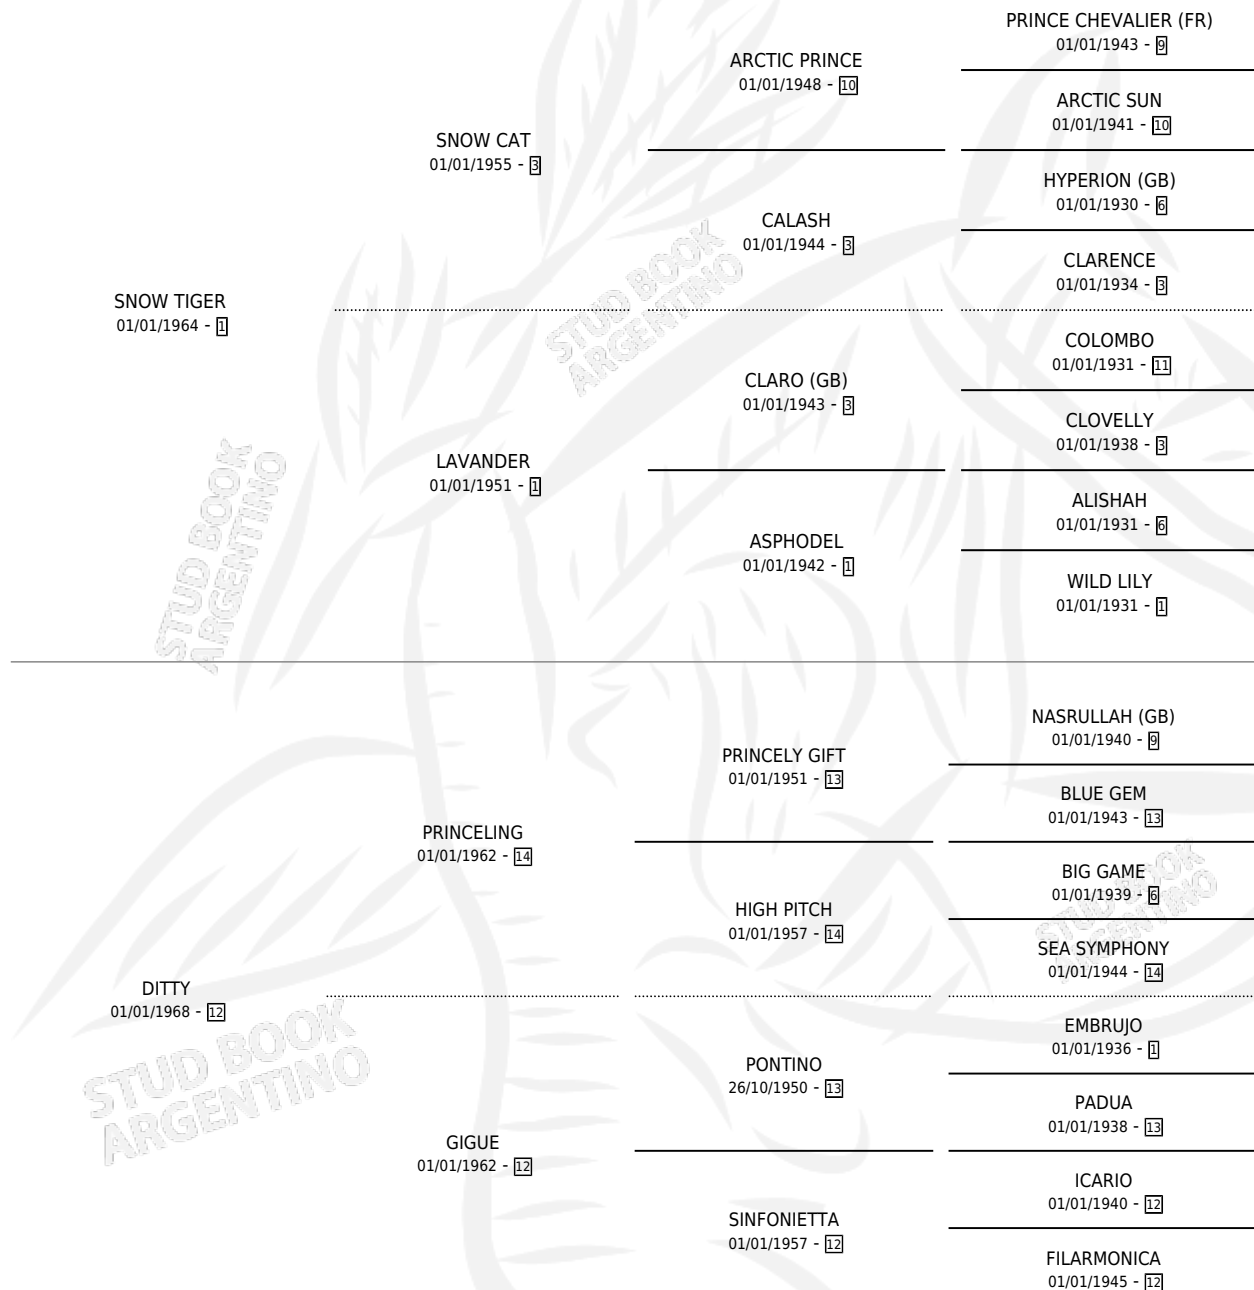

Lugar de nacimiento: Campo particular

Criador: Sin dato

~

HIJOS

	MACHOS	HEMBRAS
4 NACIERON	2	2
2 CORRIERON	2	0

SIN ACTUACIONES

PEDIGREE

CAMPAÑA

Solo carreras oficiales de Argentina

POR EDAD

EDAD	CC	1°	2°	3°	4°	5°	NP	CLC	CLG	CLCG1	CLGG1	IMPORTE	GANANCIA / CC
4 AÑOS	1	1	0	0	0	0	0	0	0	0	0	\$0	\$0
TOTALES	1	1	0	0	0	0	0	0	0	0	0	\$0	\$0
%		100%	0.0%	0.0%	0.0%	0.0%	0.0%	0.0%	0.0%	0.0%	0.0%		