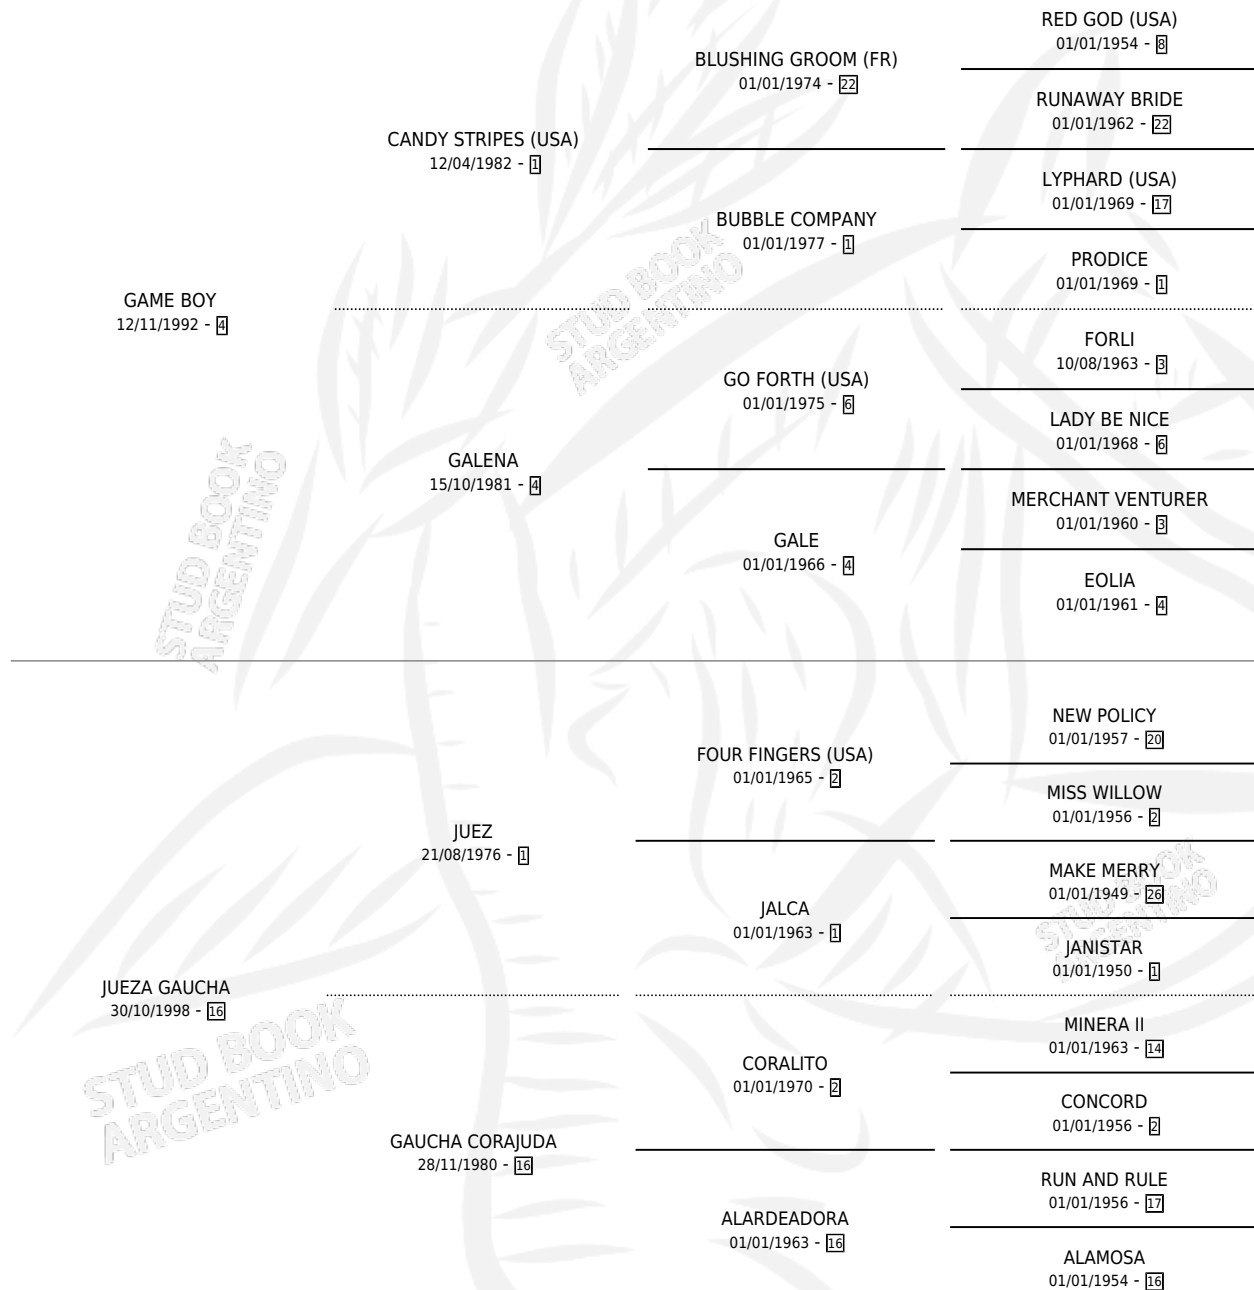

DANGEROUS GAME

por GAME BOY y JUEZA GAUCHA por JUEZ

Argentina · Hembra · Alazan · SP · 30/08/2007
Familia 16-e · Volumen 39

ESTADO

TIPIFICACIÓN SANGUÍNEA	X
TIPIFICACIÓN POR ADN	✓
PASAPORTE	✓
IDENTIFICACIÓN POR MICROCHIP	X
REPRODUCTOR	X

Lugar de nacimiento: Mac Gregor

Criador: Mac Gregor

PEDIGREE

DANGEROUS GAME

Datos oficiales del Stud Book Argentino

Documento generado el 10/06/2026

studbook.org.ar