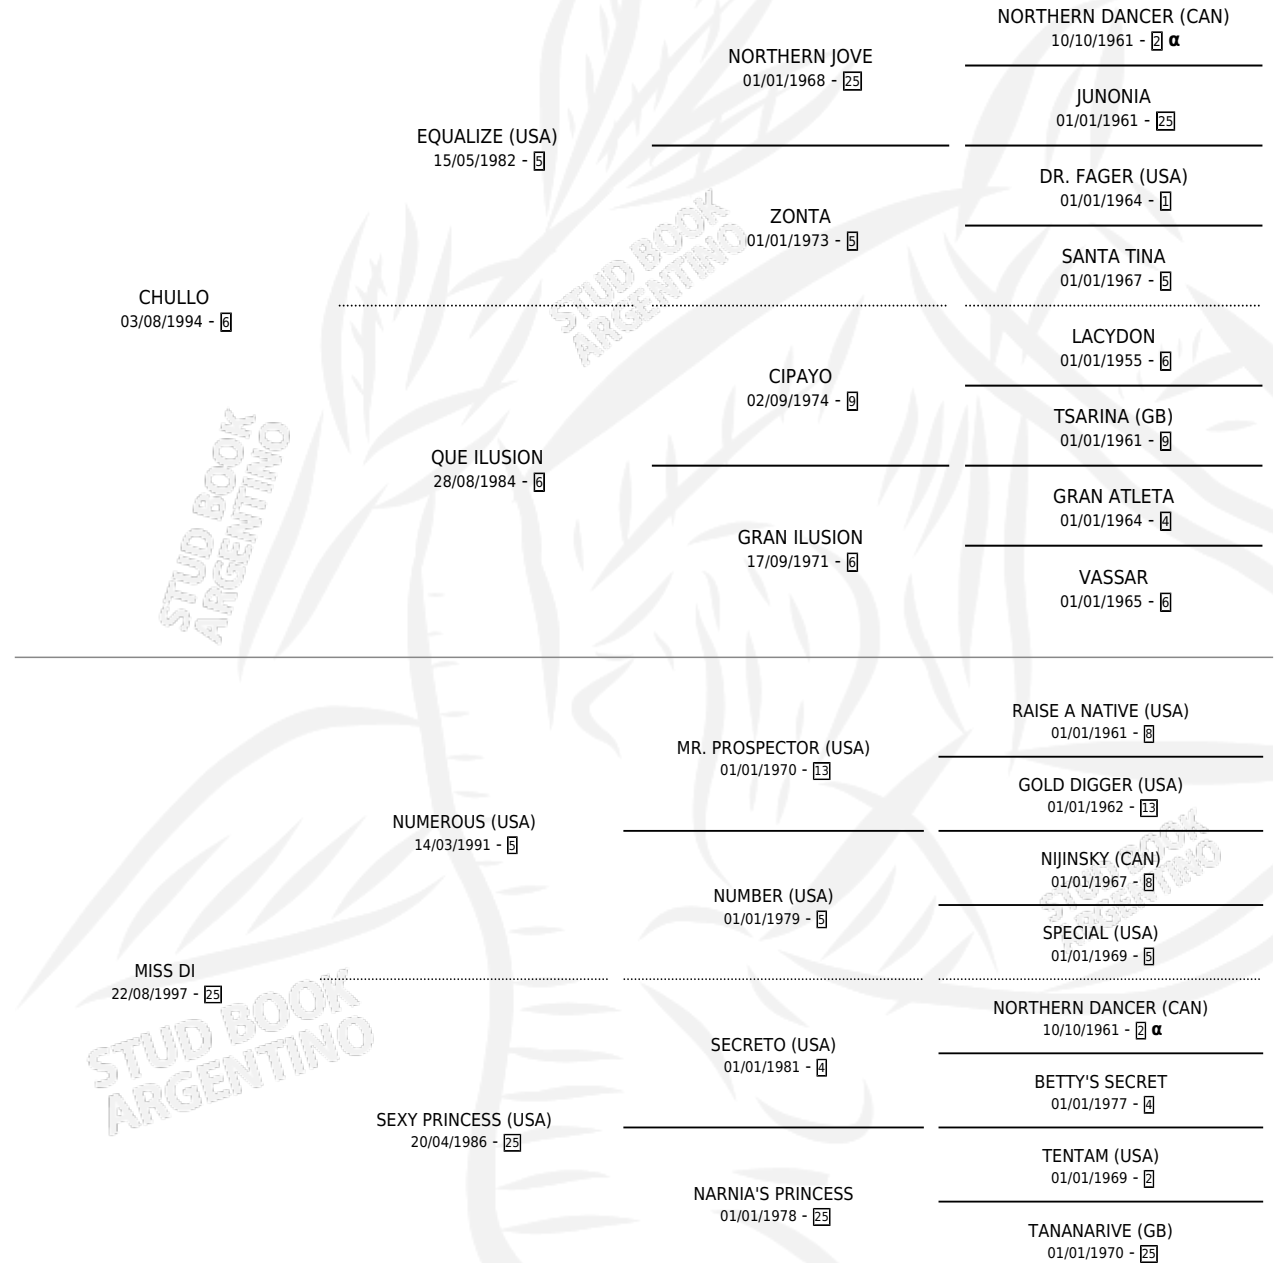

CHULLA MARIA

por CHULLO y MISS DI por NUMEROUS (USA)

Argentina · Hembra · Zaino · SP · 16/09/2007
Familia 25 · Volumen 39

ESTADO

TIPIFICACIÓN SANGUÍNEA	X
TIPIFICACIÓN POR ADN	✓
PASAPORTE	✓
IDENTIFICACIÓN POR MICROCHIP	X
REPRODUCTOR	✓

Lugar de nacimiento: La Magdalena

Criador: Sin dato

PEDIGREE

INBREEDING : α

CAMPAÑA

Solo carreras oficiales de Argentina

POR EDAD

EDAD	CC	1°	2°	3°	4°	5°	NP	CLC	CLG	CLCG1	CLGG1	IMPORTE	GANANCIA / CC
4 AÑOS	5	0	0	0	0	0	5	0	0	0	0	\$0	\$0
TOTALES	5	0	0	0	0	0	5	0	0	0	0	\$0	\$0
%		0.0%	0.0%	0.0%	0.0%	0.0%	100%	0.0%	0.0%	0.0%	0.0%		