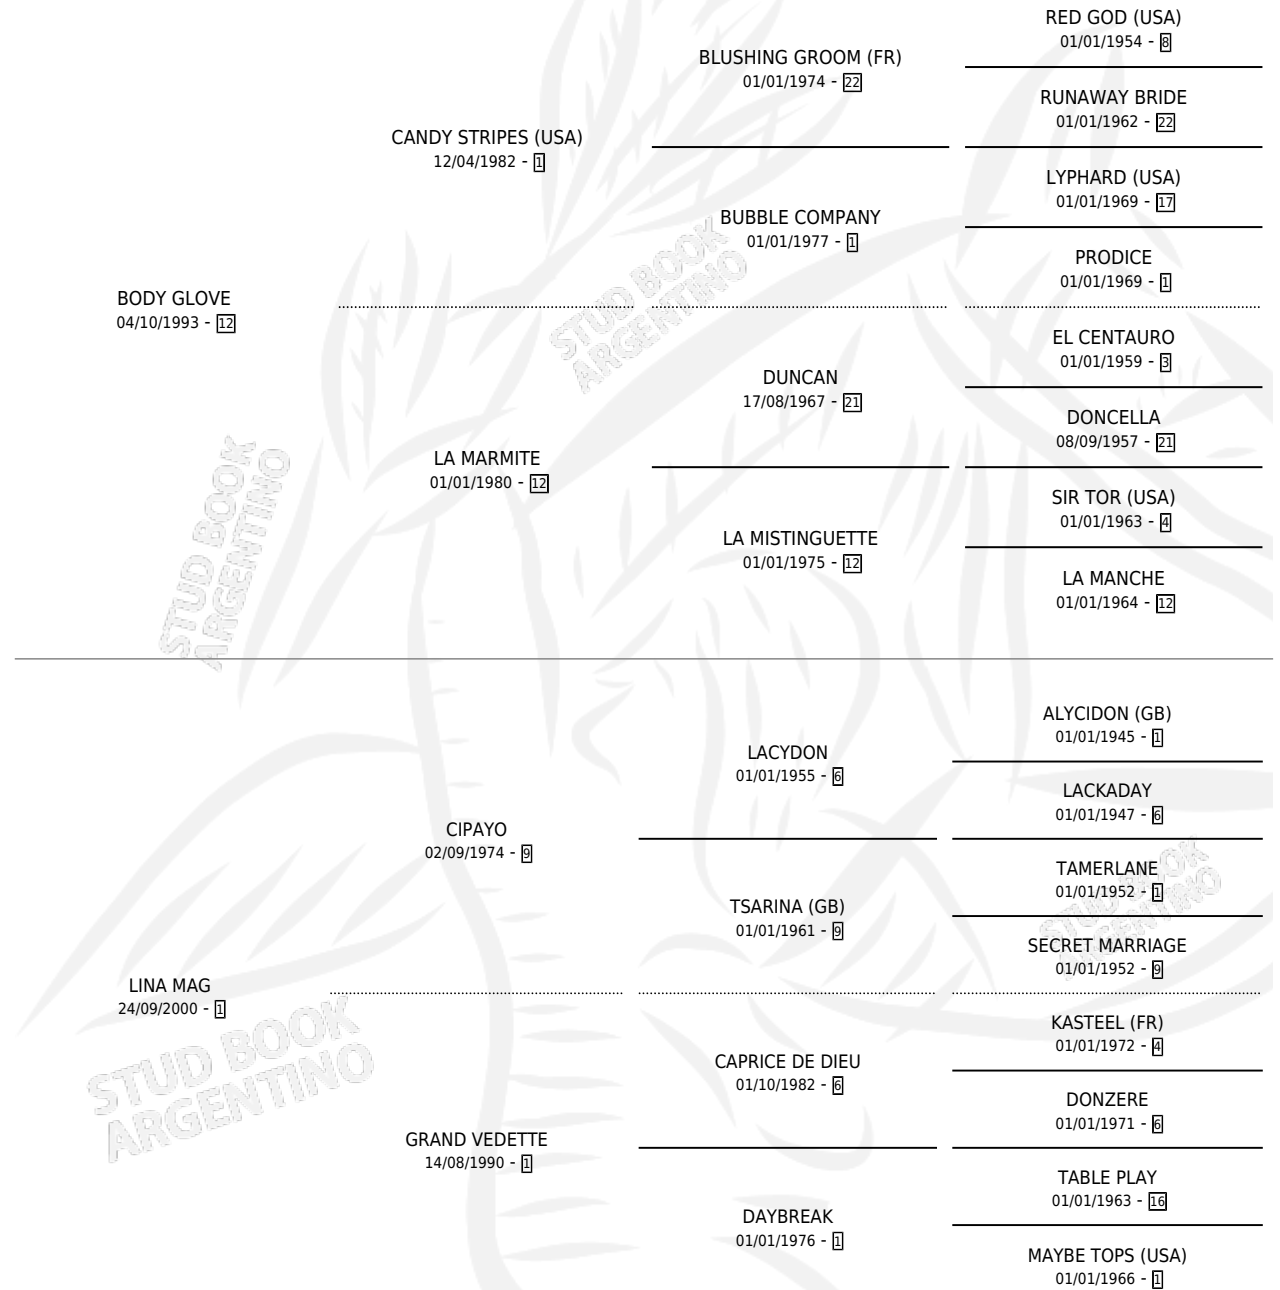

LAPAYO

por **BODY GLOVE** y **LINA MAG** por **CIPAYO**

Argentina · Macho · Zaino · SP · 26/08/2007
Familia 1-c · Volumen 39

ESTADO

TIPIFICACIÓN SANGUÍNEA	X
TIPIFICACIÓN POR ADN	✓
PASAPORTE	✓
IDENTIFICACIÓN POR MICROCHIP	✓
REPRODUCTOR	X

Lugar de nacimiento: La Magdalena

Criador: Sin dato

PEDIGREE

LAPAYO

Datos oficiales del Stud Book Argentino

Documento generado el 10/05/2026

studbook.org.ar