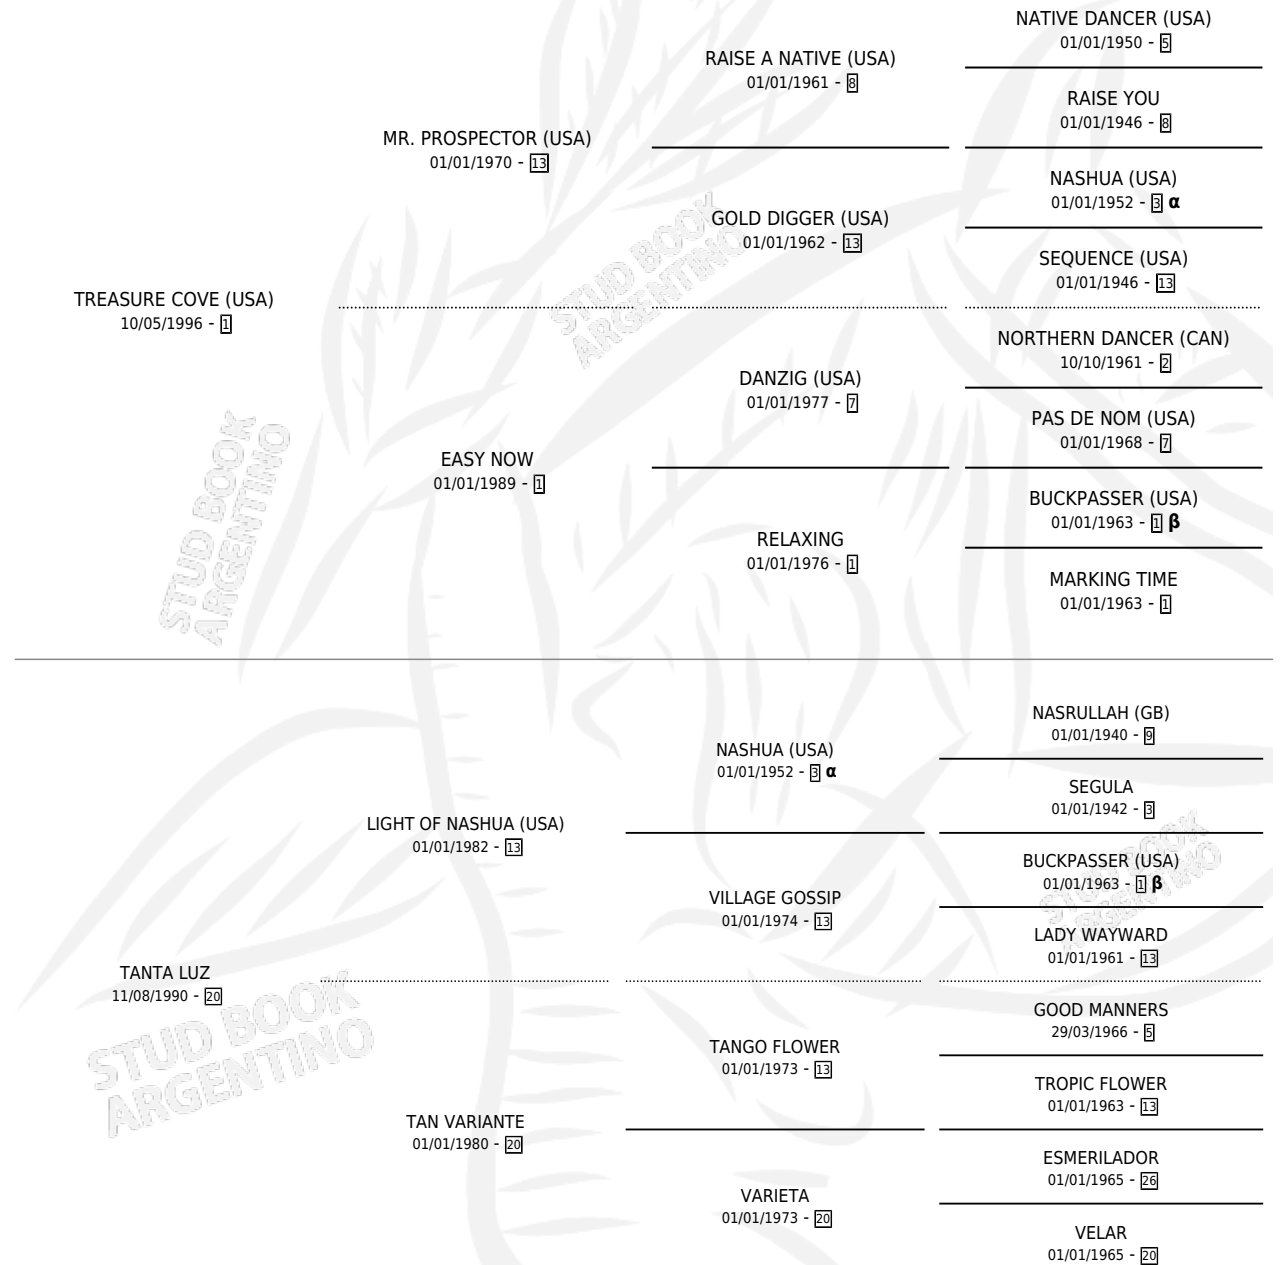

# SILVER TREASURE

por **TREASURE COVE (USA)** y **TANTA LUZ** por **LIGHT OF NASHUA (USA)**

Argentina · Macho · Zaino · SP · 28/08/2007  
Familia 20 · Volumen 39

## ESTADO

TIPIFICACIÓN SANGUÍNEA	X
TIPIFICACIÓN POR ADN	✓
PASAPORTE	✓
IDENTIFICACIÓN POR MICROCHIP	✓
REPRODUCTOR	X

**Lugar de nacimiento:** Vikeda  
**Criador:** Uzquiano Carlos Alberto

## PEDIGREE

INBREEDING : **α,β**