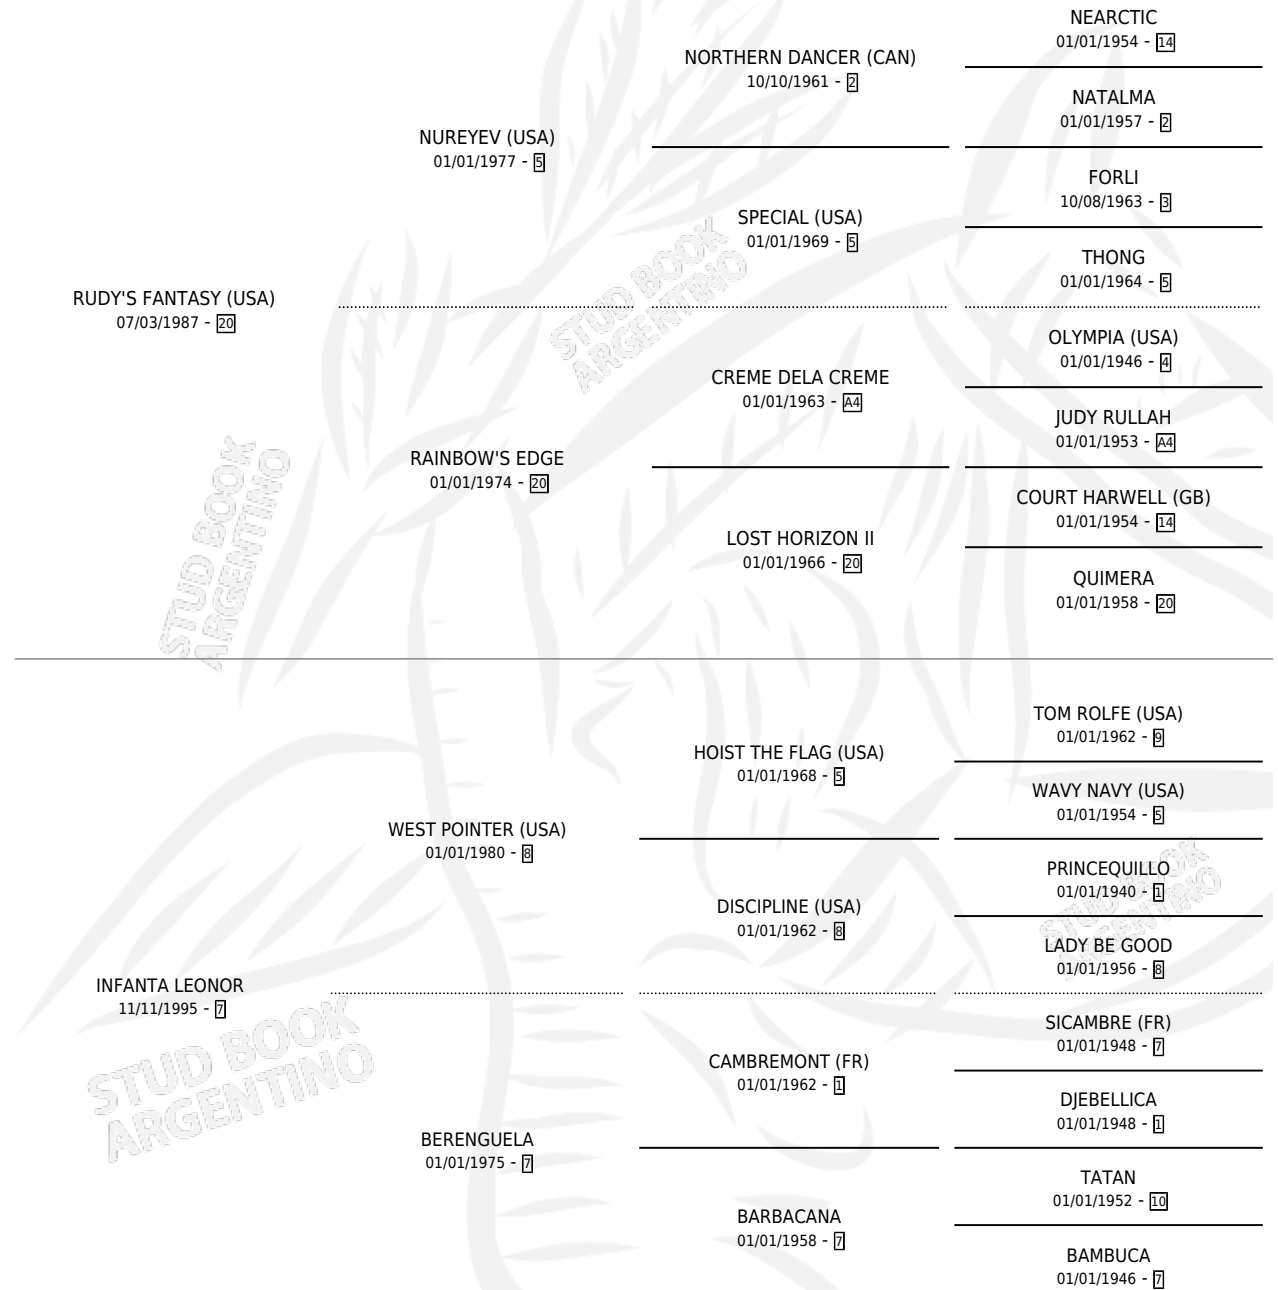

INFANTE

por RUDY'S FANTASY (USA) y INFANTA LEONOR por WEST POINTER (USA)

Argentina · Macho · Alazan · SP · 04/09/2007
Familia 7 · Volumen 39

ESTADO

TIPIFICACIÓN SANGUÍNEA	X
TIPIFICACIÓN POR ADN	✓
PASAPORTE	✓
IDENTIFICACIÓN POR MICROCHIP	✓
REPRODUCTOR	X

Lugar de nacimiento: Alentue
Criador: Alentue

PEDIGREE

CAMPAÑA

Solo carreras oficiales de Argentina

POR EDAD

EDAD	CC	1°	2°	3°	4°	5°	NP	CLC	CLG	CLCG1	CLGG1	IMPORTE	GANANCIA / CC
5 AÑOS	1	0	0	0	0	0	1	0	0	0	0	\$0	\$0
TOTALES	1	0	0	0	0	0	1	0	0	0	0	\$0	\$0
%		0.0%	0.0%	0.0%	0.0%	0.0%	100%	0.0%	0.0%	0.0%	0.0%		