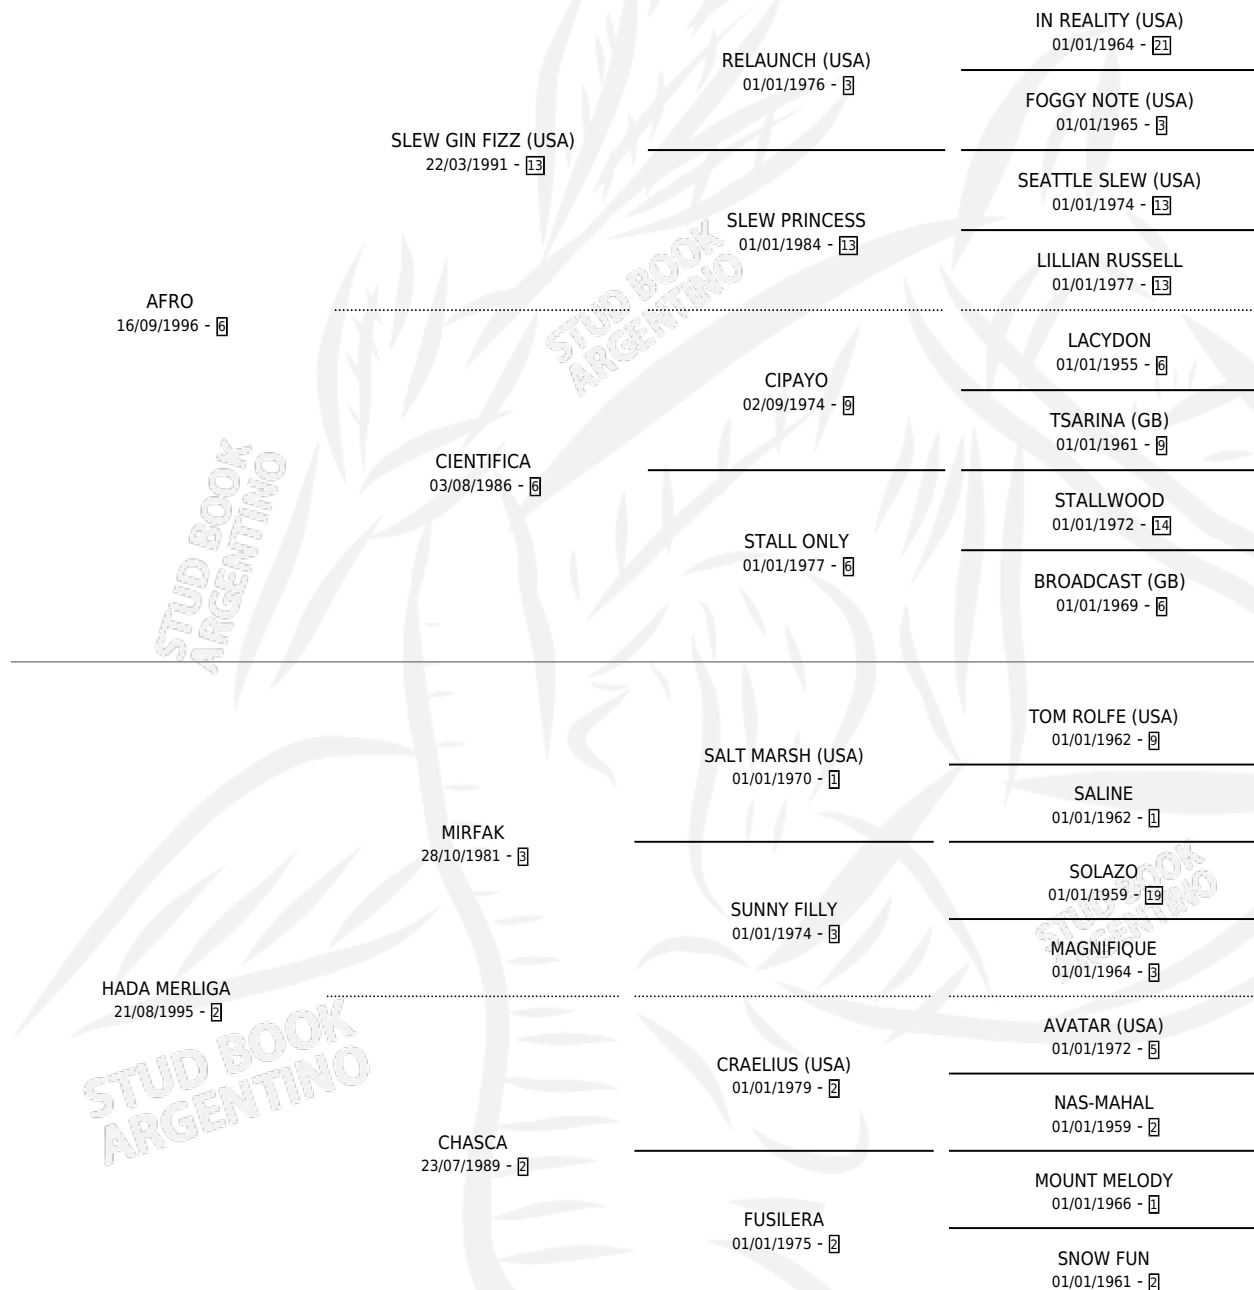

HADA NOCTURNA

por AFRO y HADA MERLIGA por MIRFAK

Argentina · Hembra · Zaino · SP · 06/09/2007
Familia 2-r · Volumen 39

ESTADO

TIPIFICACIÓN SANGUÍNEA	X
TIPIFICACIÓN POR ADN	✓
PASAPORTE	✓
IDENTIFICACIÓN POR MICROCHIP	✓
REPRODUCTOR	✓

Lugar de nacimiento: Campo particular

Criador: Schaefer Roberto

~

HIJOS

	MACHOS	HEMBRAS
1 NACIERON	1	0
1 CORRIERON	1	0

SIN ACTUACIONES

PEDIGREE