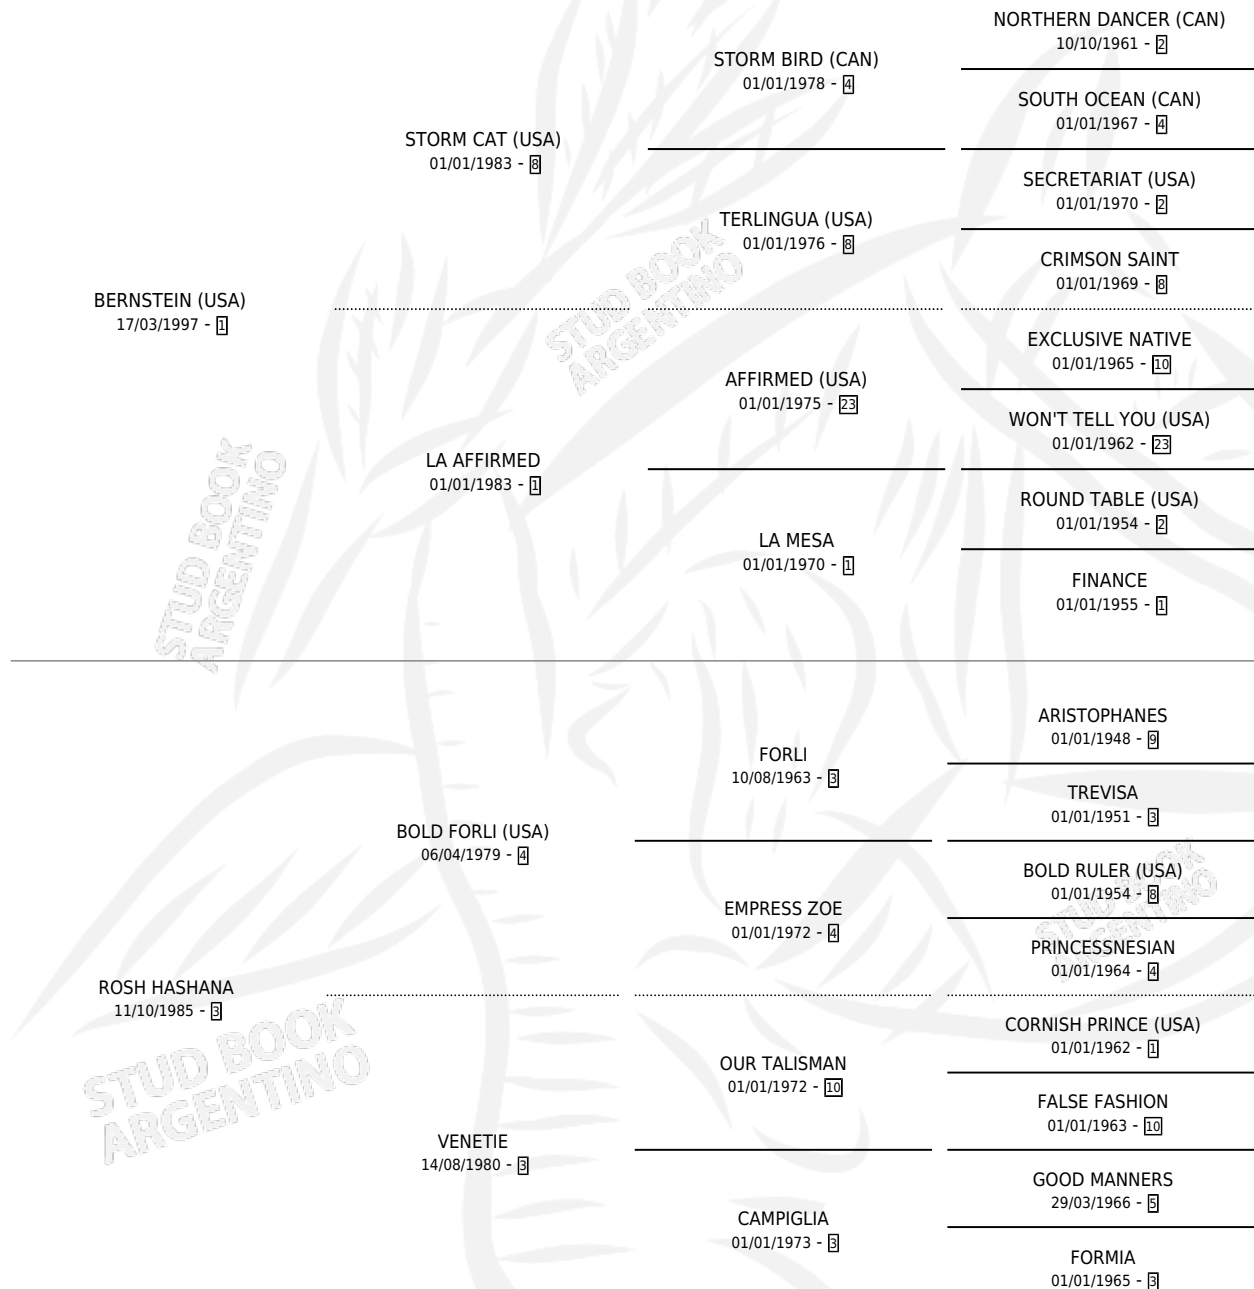

STORMY ROUSING

por **BERNSTEIN (USA)** y **ROSH HASHANA** por **BOLD FORLI (USA)**

Argentina · Hembra · Zaino · SP · 27/08/2007
Familia 3-b · Volumen 39

ESTADO

TIPIFICACIÓN SANGUÍNEA	X
TIPIFICACIÓN POR ADN	✓
PASAPORTE	✓
IDENTIFICACIÓN POR MICROCHIP	✓
REPRODUCTOR	✓

Lugar de nacimiento: La Biznaga
Criador: La Biznaga

~

HIJOS

	MACHOS	HEMBRAS
5 NACIERON	2	3
5 CORRIERON	2	3
4 GANARON	1	3

0	0	0
GANADORES CL	GANADORES GR	GANADORES G1

PEDIGREE

EXPORTACIÓN / IMPORTACIÓN

FECHA	MOVIMIENTO	PAÍS
24/04/2018	EXPORTADO	CHILE

~

CAMPAÑA

Solo carreras oficiales de Argentina

POR EDAD

EDAD	CC	1°	2°	3°	4°	5°	NP	CLC	CLG	CLCG1	CLGG1	IMPORTE	GANANCIA / CC
3 AÑOS	3	1	1	0	1	0	0	0	0	0	0	\$55,800	\$18,600
TOTALES	3	1	1	0	1	0	0	0	0	0	0	\$55,800	\$18,600
%		33.3%	33.3%	0.0%	33.3%	0.0%	0.0%	0.0%	0.0%	0.0%	0.0%		