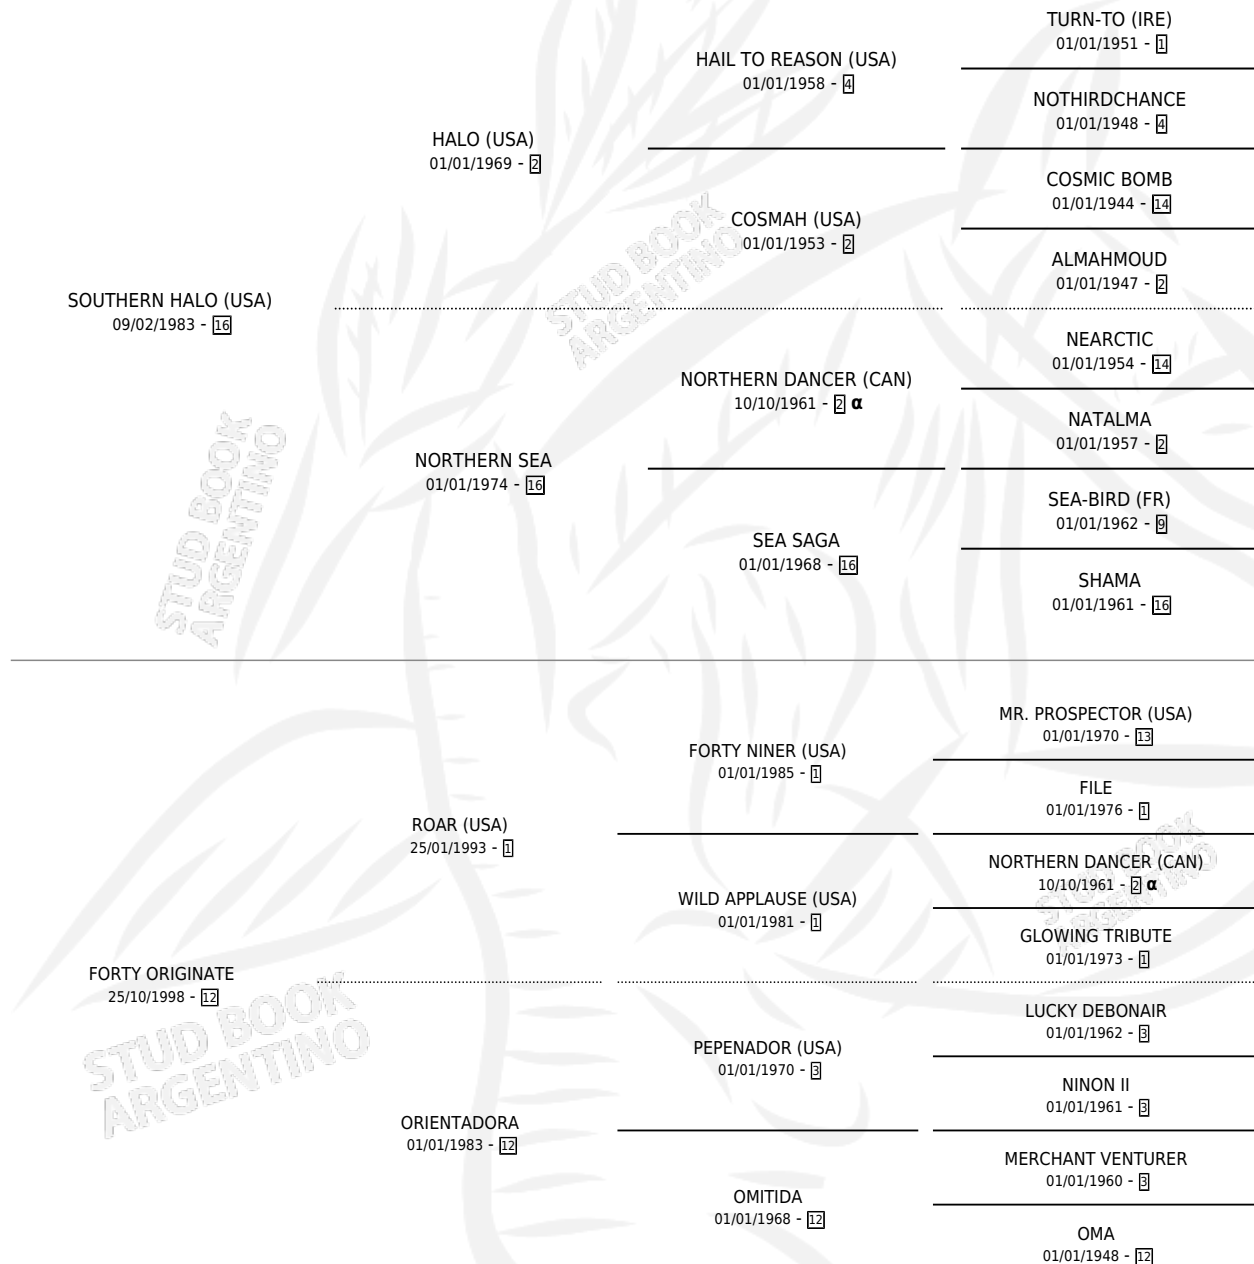

SOUTH OPTIONAL

por SOUTHERN HALO (USA) y FORTY ORIGINATE por ROAR (USA)

Argentina · Macho · Zaino · SP · 26/08/2007
Familia 12-d · Volumen 39

ESTADO

TIPIFICACIÓN SANGUÍNEA	X
TIPIFICACIÓN POR ADN	✓
PASAPORTE	✓
IDENTIFICACIÓN POR MICROCHIP	✓
REPRODUCTOR	X

Lugar de nacimiento: La Biznaga
Criador: La Biznaga

PEDIGREE

INBREEDING : α