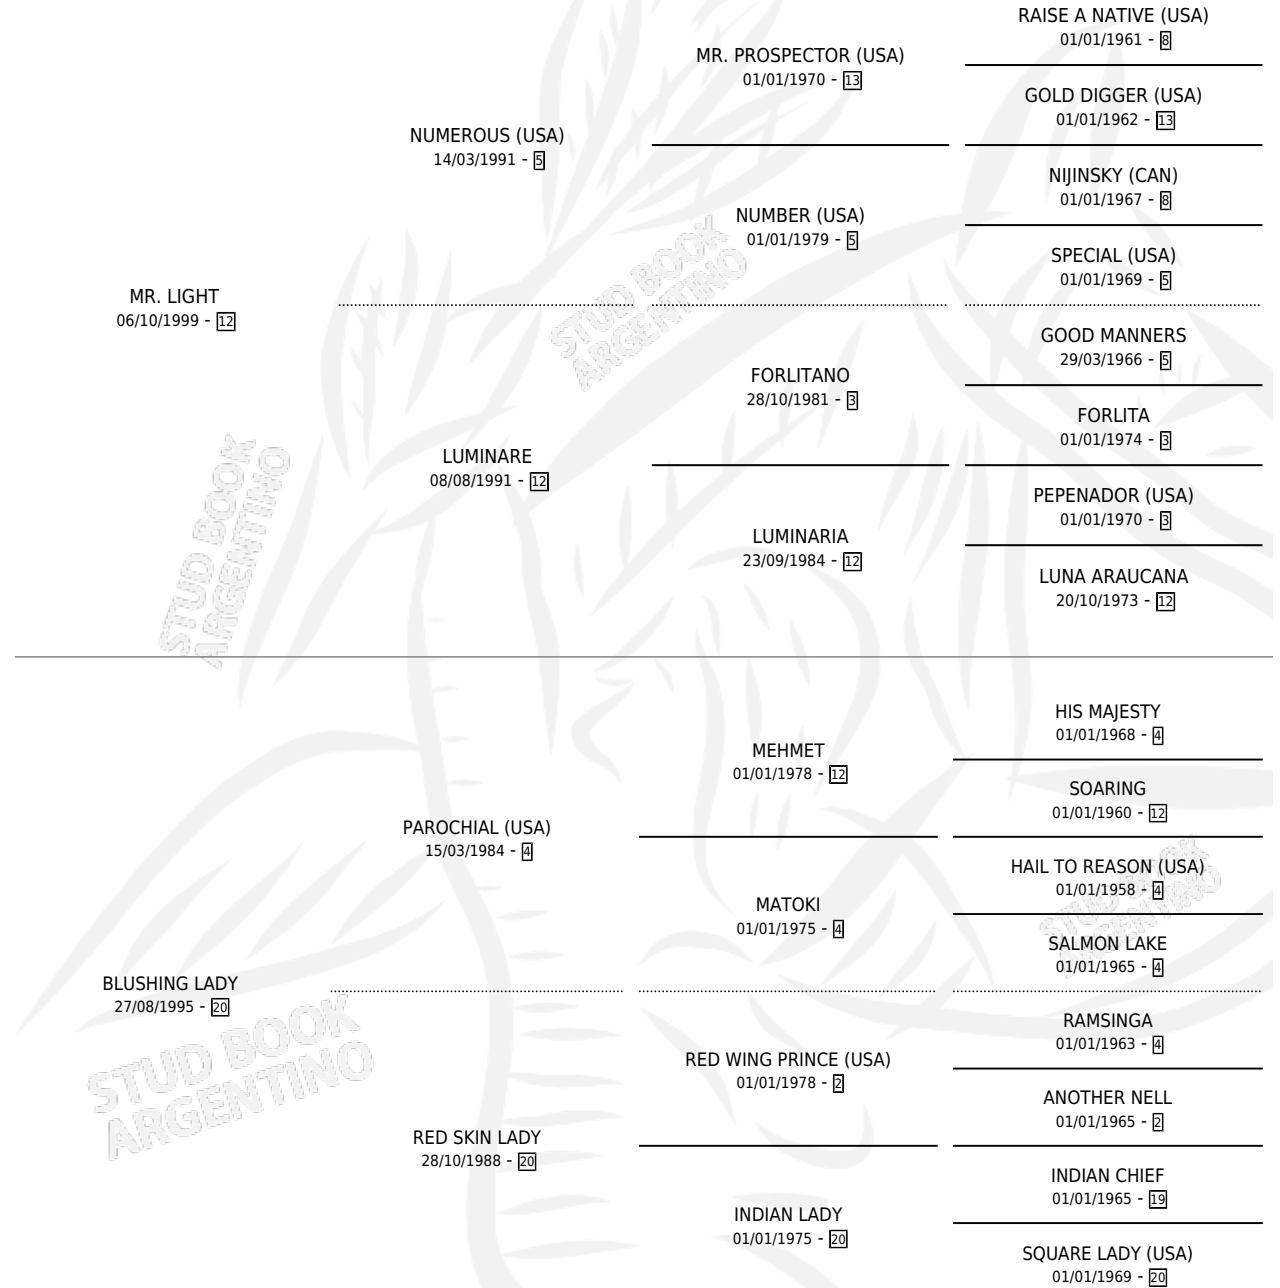

SOY CUERVA

por MR. LIGHT y BLUSHING LADY por PAROCHIAL (USA)

Argentina · Hembra · Alazan Tostado · SP · 15/09/2007
Familia 20 · Volumen 39

ESTADO

TIPIFICACIÓN SANGUÍNEA	X
TIPIFICACIÓN POR ADN	✓
PASAPORTE	✓
IDENTIFICACIÓN POR MICROCHIP	✓
REPRODUCTOR	✓

Lugar de nacimiento: San Jose del Socorro

Criador: San Jose de El Socorro Saayc

~

HIJOS

	MACHOS	HEMBRAS
2 NACIERON	0	2
2 CORRIERON	0	2
1 GANARON	0	1
0 GANADORES CL	0 GANADORES GR	0 GANADORES G1

PEDIGREE