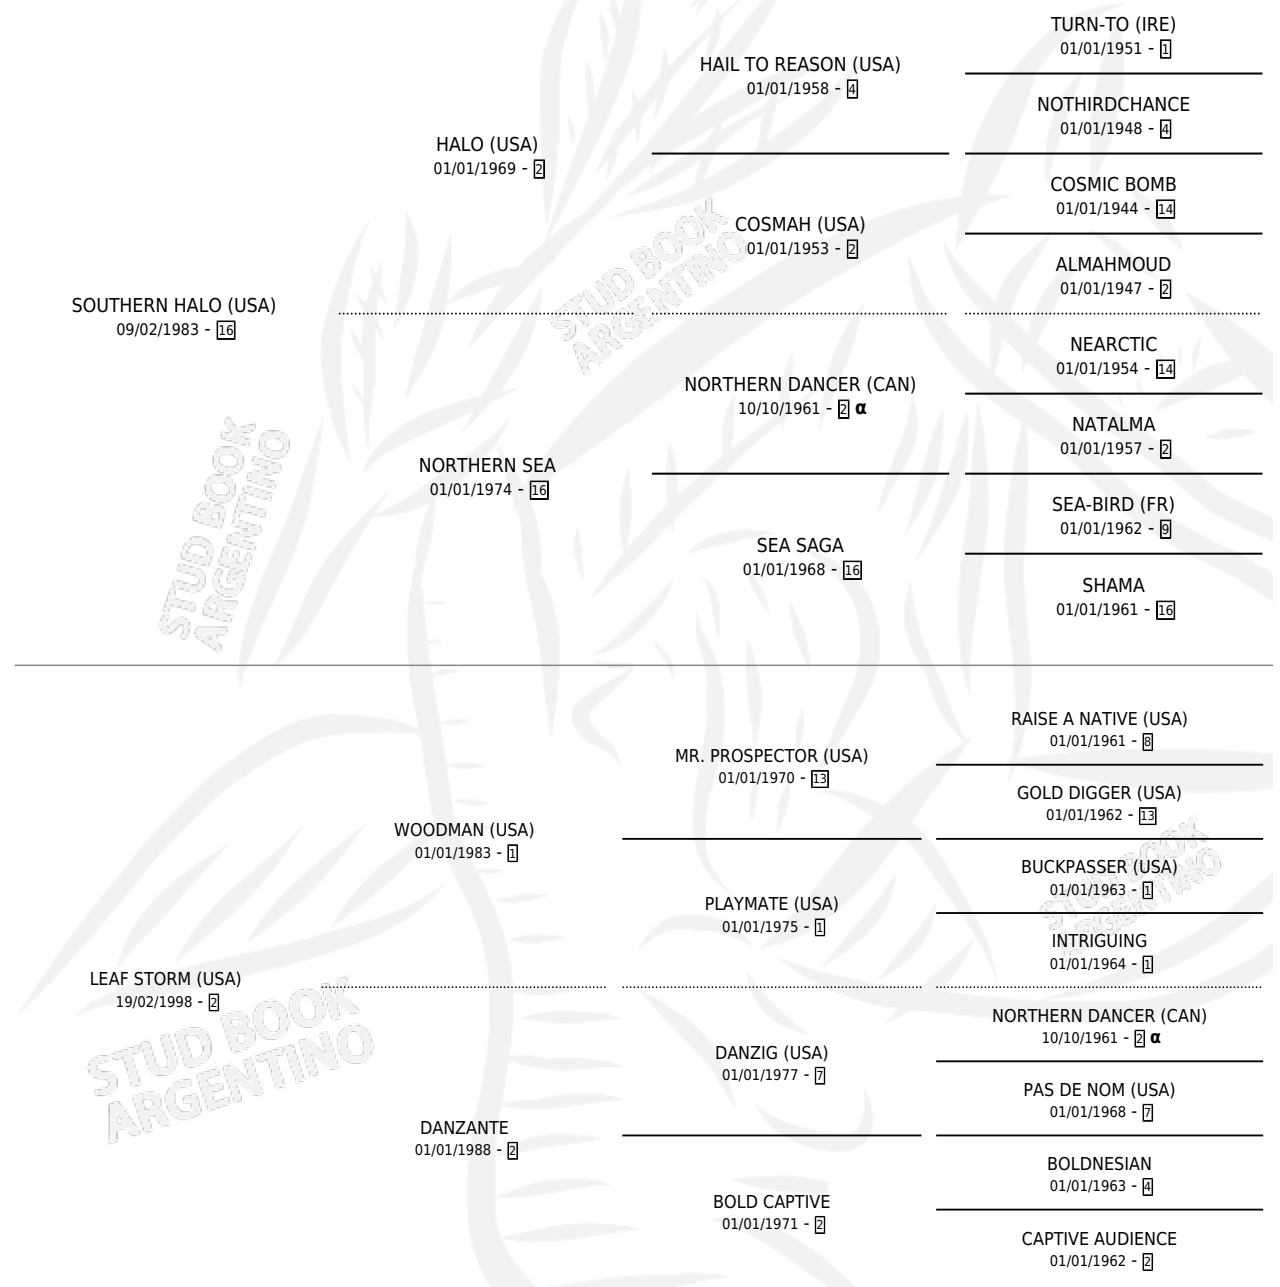

NEW LEAF

por **SOUTHERN HALO (USA)** y **LEAF STORM (USA)** por **WOODMAN (USA)**

Argentina · Hembra · Zaino · SP · 15/08/2007
Familia 2-d · Volumen 39

ESTADO

TIPIFICACIÓN SANGUÍNEA	X
TIPIFICACIÓN POR ADN	✓
PASAPORTE	✓
IDENTIFICACIÓN POR MICROCHIP	✓
REPRODUCTOR	✓

Lugar de nacimiento: La Quebrada
Criador: La Quebrada

~

HIJOS

	MACHOS	HEMBRAS
7 NACIERON	2	5
3 CORRIERON	0	3
2 GANARON	0	2
0 GANADORES CL	0 GANADORES GR	0 GANADORES G1

PEDIGREE

INBREEDING : α

S

cimientos 7 / Efectividad 63.64%

PADRILLO	PRODUCTO	CRIADOR	1ER SERVICIO	ÚLTIMO SERVICIO
EMOTION ORPEN	Ø		29/08/2022	21/09/2022
NEW LEAF THE GREAT DAY	PADRE DEL VIENTO (M Z, 07/08/2022)	VILAGINES LUIS ALBERTO	17/08/2021	17/08/2021
HIT IT A BOMB (USA)	Ø		11/08/2020	29/11/2020
HIT IT A BOMB (USA)	Ø		21/08/2019	21/08/2019
SUPER SAVER (USA)	SUPER LEAF (H Z, 23/10/2018)	FIRMAMENTO	13/10/2017	01/12/2017
WINNING PRIZE	WINNING LEAF (M Z, 03/08/2017)	FIRMAMENTO	04/09/2016	04/09/2016
INDY POINT	LEAFY (H ZD, 07/08/2016)	LA QUEBRADA	26/08/2015	26/08/2015
STAY THIRSTY (USA)	Ø		03/10/2014	03/10/2014
LUHUK (USA)	LUCKY CLOVER (H Z, 29/08/2014)	LA QUEBRADA	01/10/2013	01/10/2013
LUHUK (USA)	NEW INDEX (H Z, 12/08/2013)	LA QUEBRADA	14/09/2012	14/09/2012
MUTAKDDIM (USA)	NEW FILE (H Z, 10/08/2012)	LA QUEBRADA	20/09/2011	20/09/2011