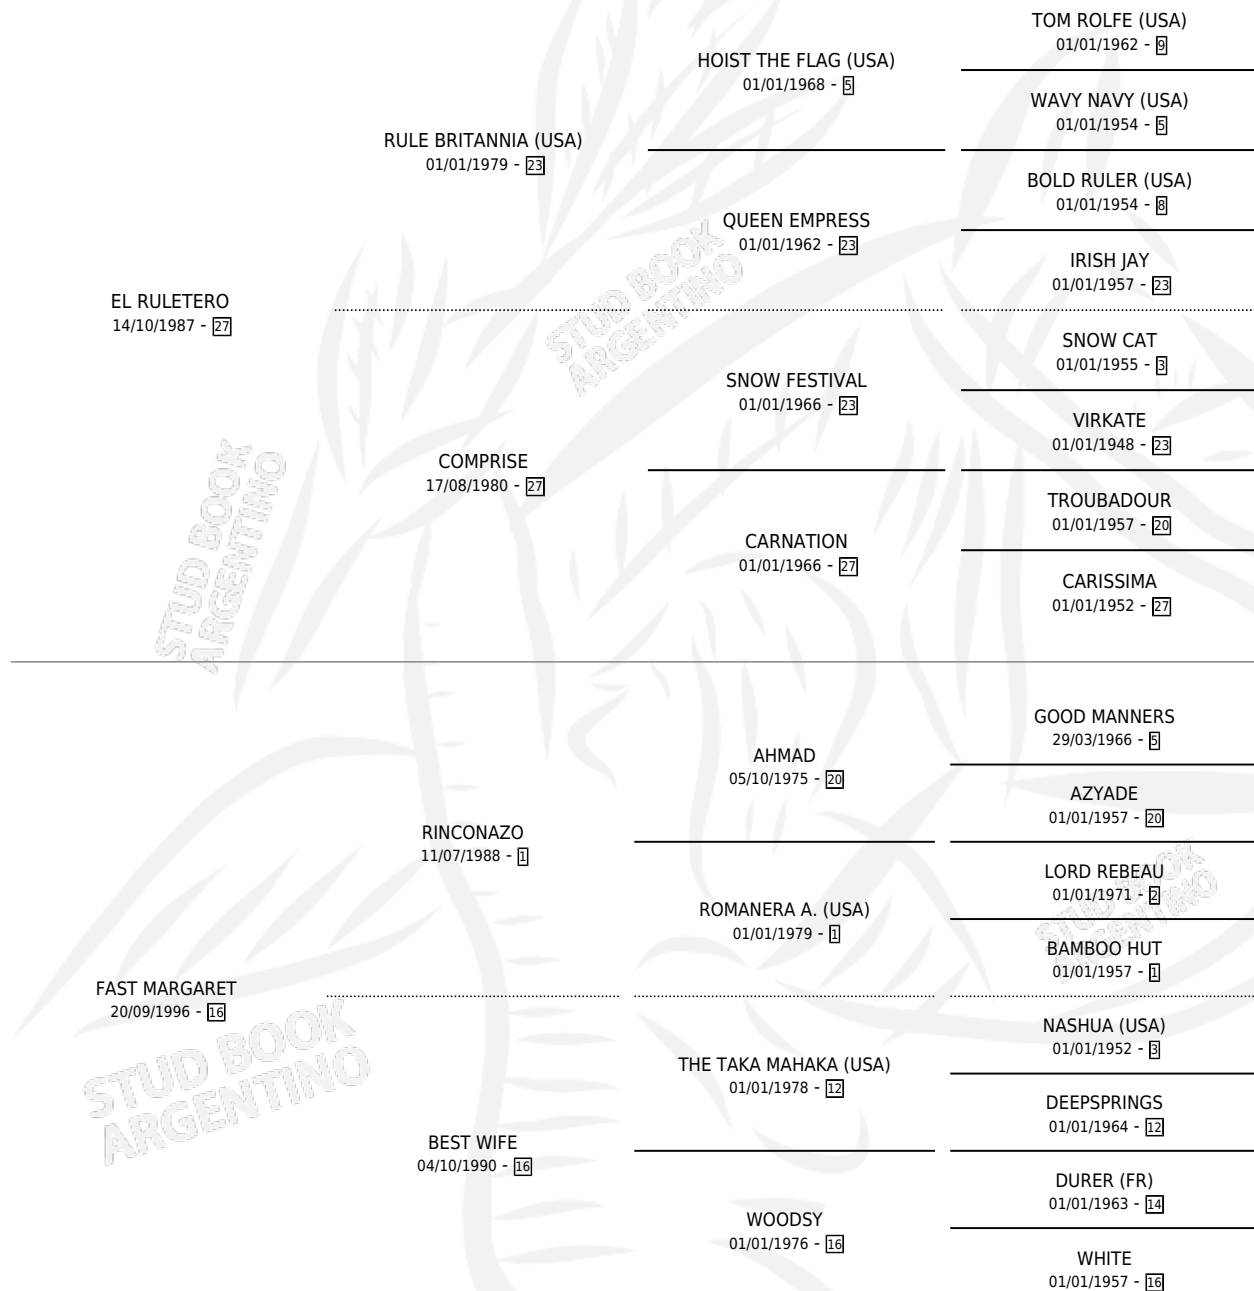

VALE JUAN

por **EL RULETERO** y **FAST MARGARET** por **RINCONAZO**

Argentina · Macho · Alazan · SP · 14/09/2007
Familia 16-e · Volumen 39

ESTADO

TIPIFICACIÓN SANGUÍNEA	X
TIPIFICACIÓN POR ADN	✓
PASAPORTE	X
IDENTIFICACIÓN POR MICROCHIP	✓
REPRODUCTOR	X

Lugar de nacimiento: Leace

Criador: Leace

PEDIGREE

VALE JUAN

Datos oficiales del Stud Book Argentino

Documento generado el 02/05/2026

studbook.org.ar