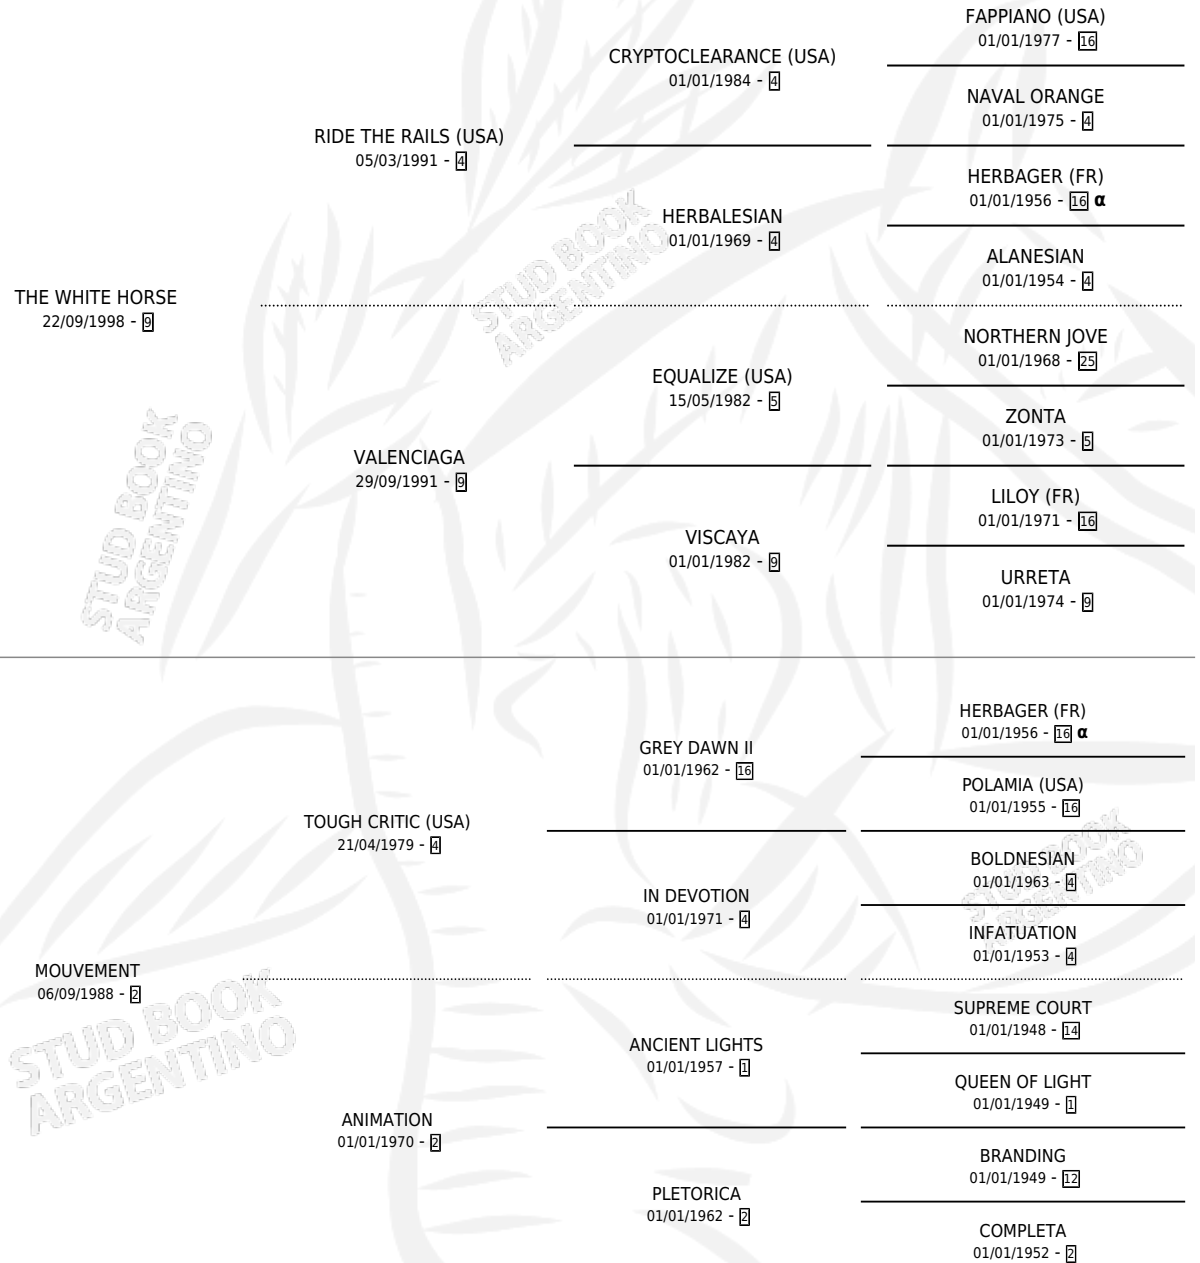

WHITE HOOKER

PEDIGREE

por THE WHITE HORSE y MOVEMENT por TOUGH CRITIC (USA)

Argentina · Macho · Tordillo · SP · 18/08/2007
Familia 2-h · Volumen 39

ESTADO

TIPIFICACIÓN SANGUÍNEA	X
TIPIFICACIÓN POR ADN	✓
PASAPORTE	✓
IDENTIFICACIÓN POR MICROCHIP	✓
REPRODUCTOR	✓

Lugar de nacimiento: La Huella
Criador: La Huella

~

HIJOS

	MACHOS	HEMBRAS
1 NACIERON	0	1
SIN ACTUACIONES		

INBREEDING : α

CAMPAÑA

Solo carreras oficiales de Argentina

POR EDAD