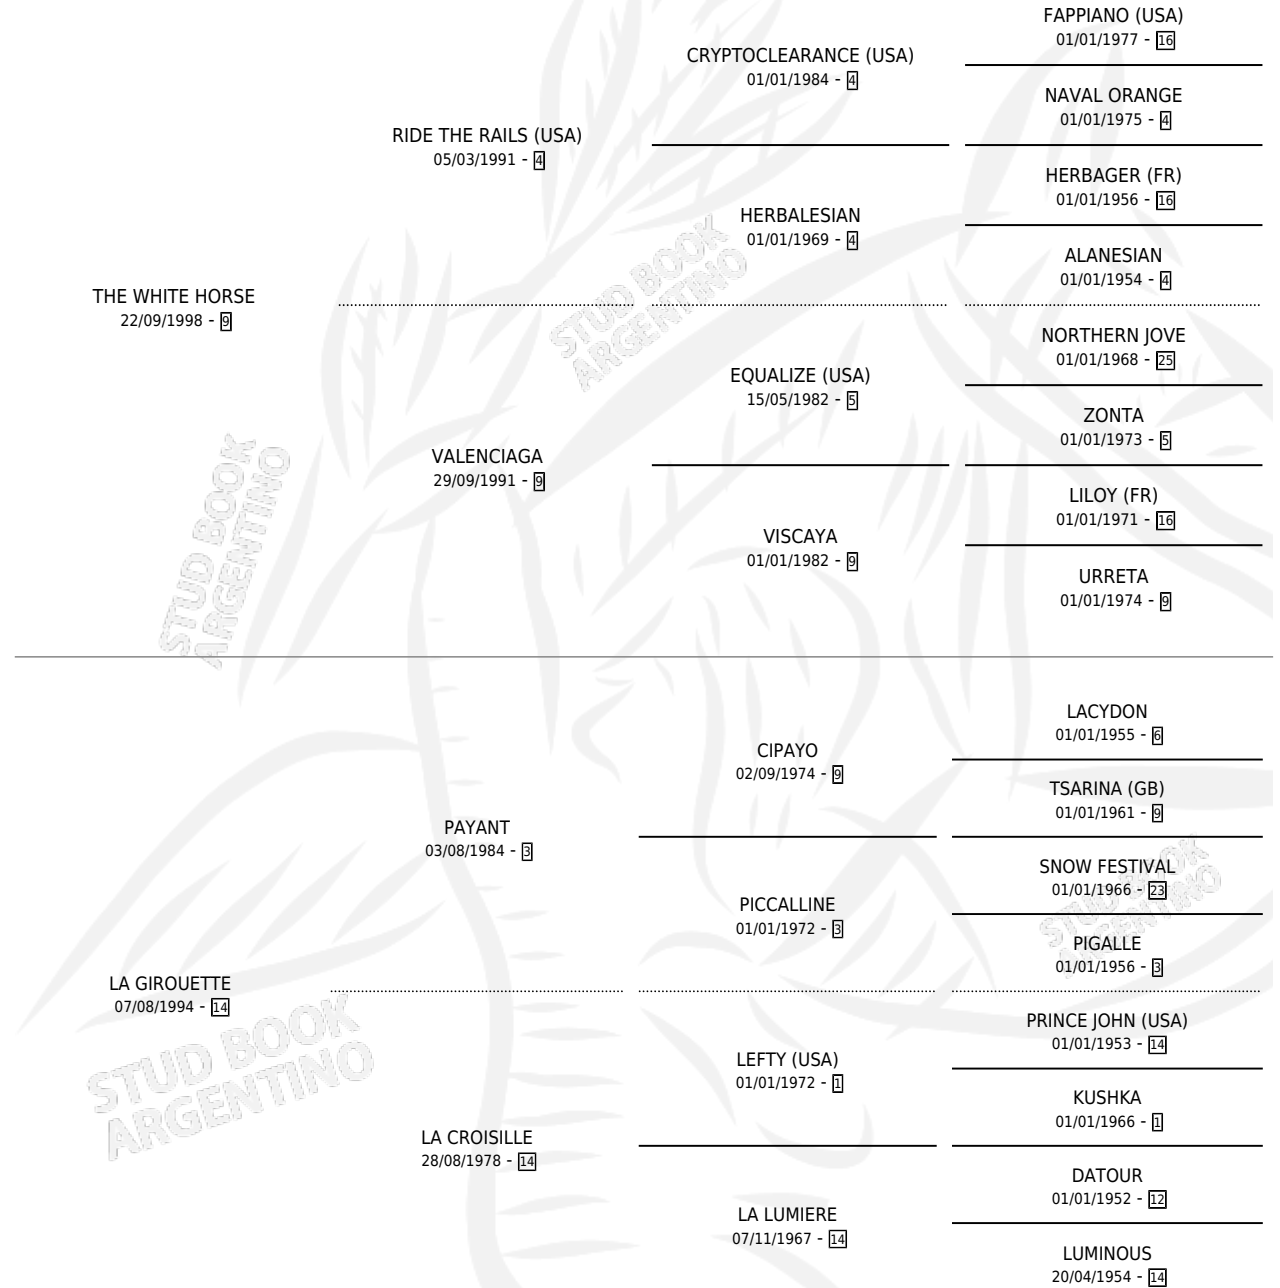

WHITE HULK

por THE WHITE HORSE y LA GIROUETTE por PAYANT

Argentina · Macho · Tordillo · SP · 24/08/2007
Familia 14-b · Volumen 39

ESTADO

TIPIFICACIÓN SANGUÍNEA	X
TIPIFICACIÓN POR ADN	✓
PASAPORTE	✓
IDENTIFICACIÓN POR MICROCHIP	✓
REPRODUCTOR	X

Lugar de nacimiento: La Huella

Criador: La Huella

PEDIGREE