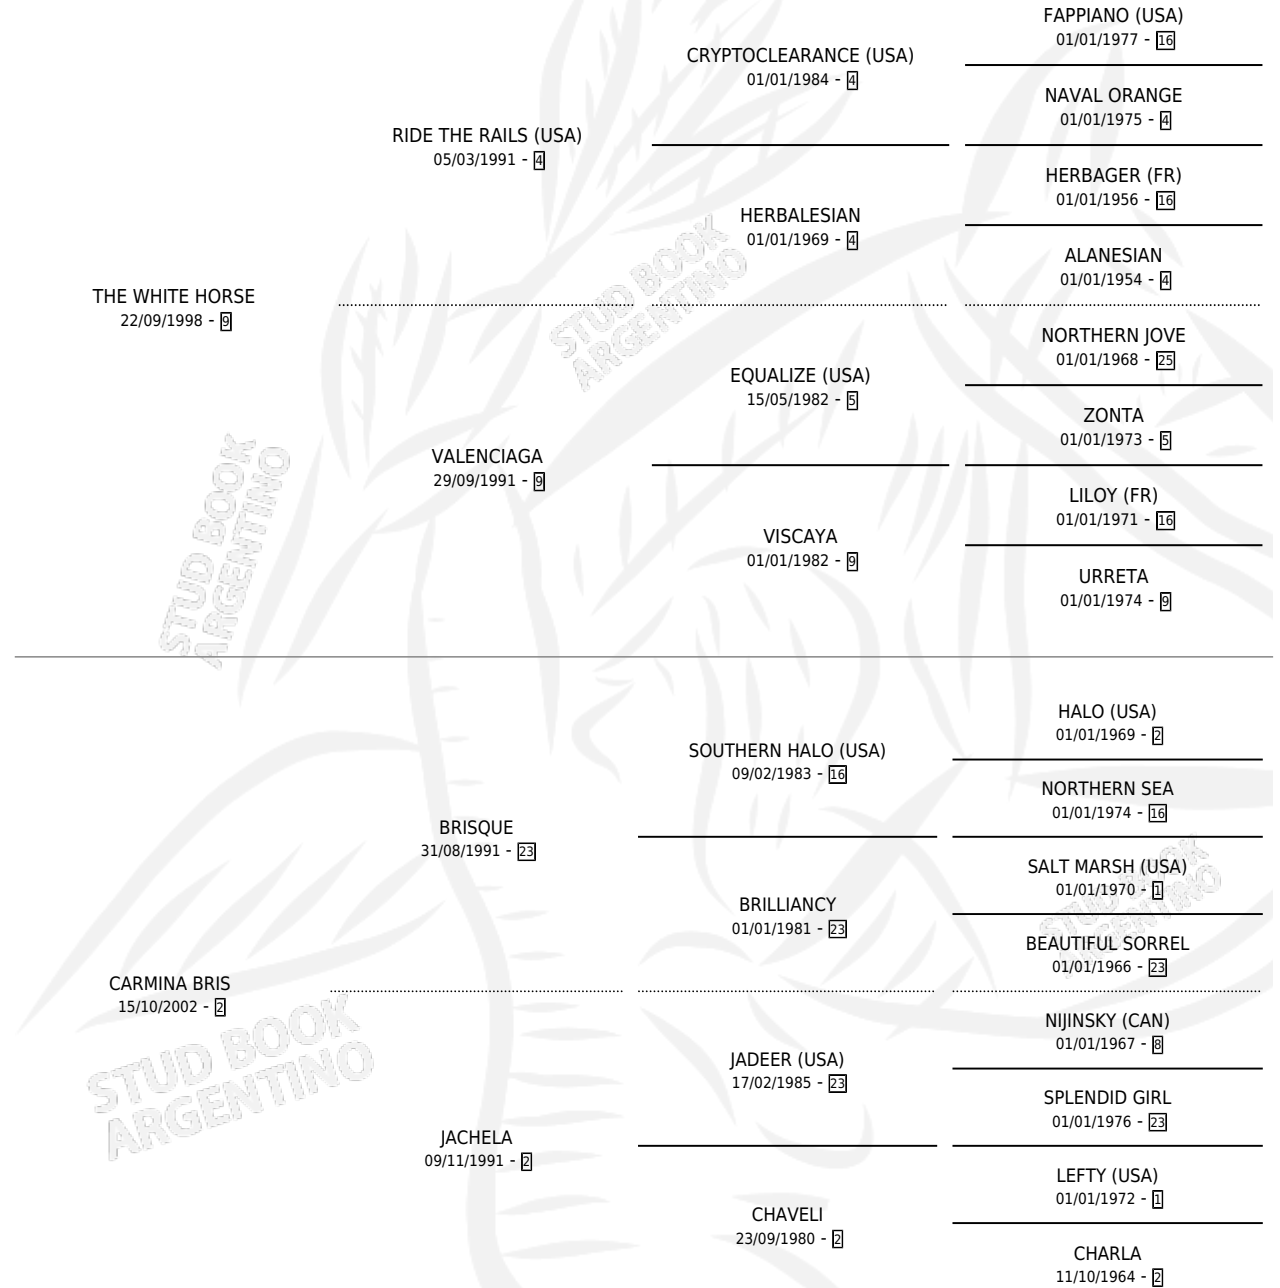

WHITE HEN

por THE WHITE HORSE y CARMINA BRIS por BRISQUE

Argentina · Hembra · Zaino · SP · 04/09/2007
Familia 2-n · Volumen 39

ESTADO

TIPIFICACIÓN SANGUÍNEA	X
TIPIFICACIÓN POR ADN	✓
PASAPORTE	✓
IDENTIFICACIÓN POR MICROCHIP	✓
REPRODUCTOR	✓

Lugar de nacimiento: La Huella

Criador: La Huella

~

HIJOS

	MACHOS	HEMBRAS
2 NACIERON	0	2
1 CORRIERON	0	1
1 GANARON	0	1
0 GANADORES CL	0 GANADORES GR	0 GANADORES G1

PEDIGREE

CAMPAÑA

Solo carreras oficiales de Argentina