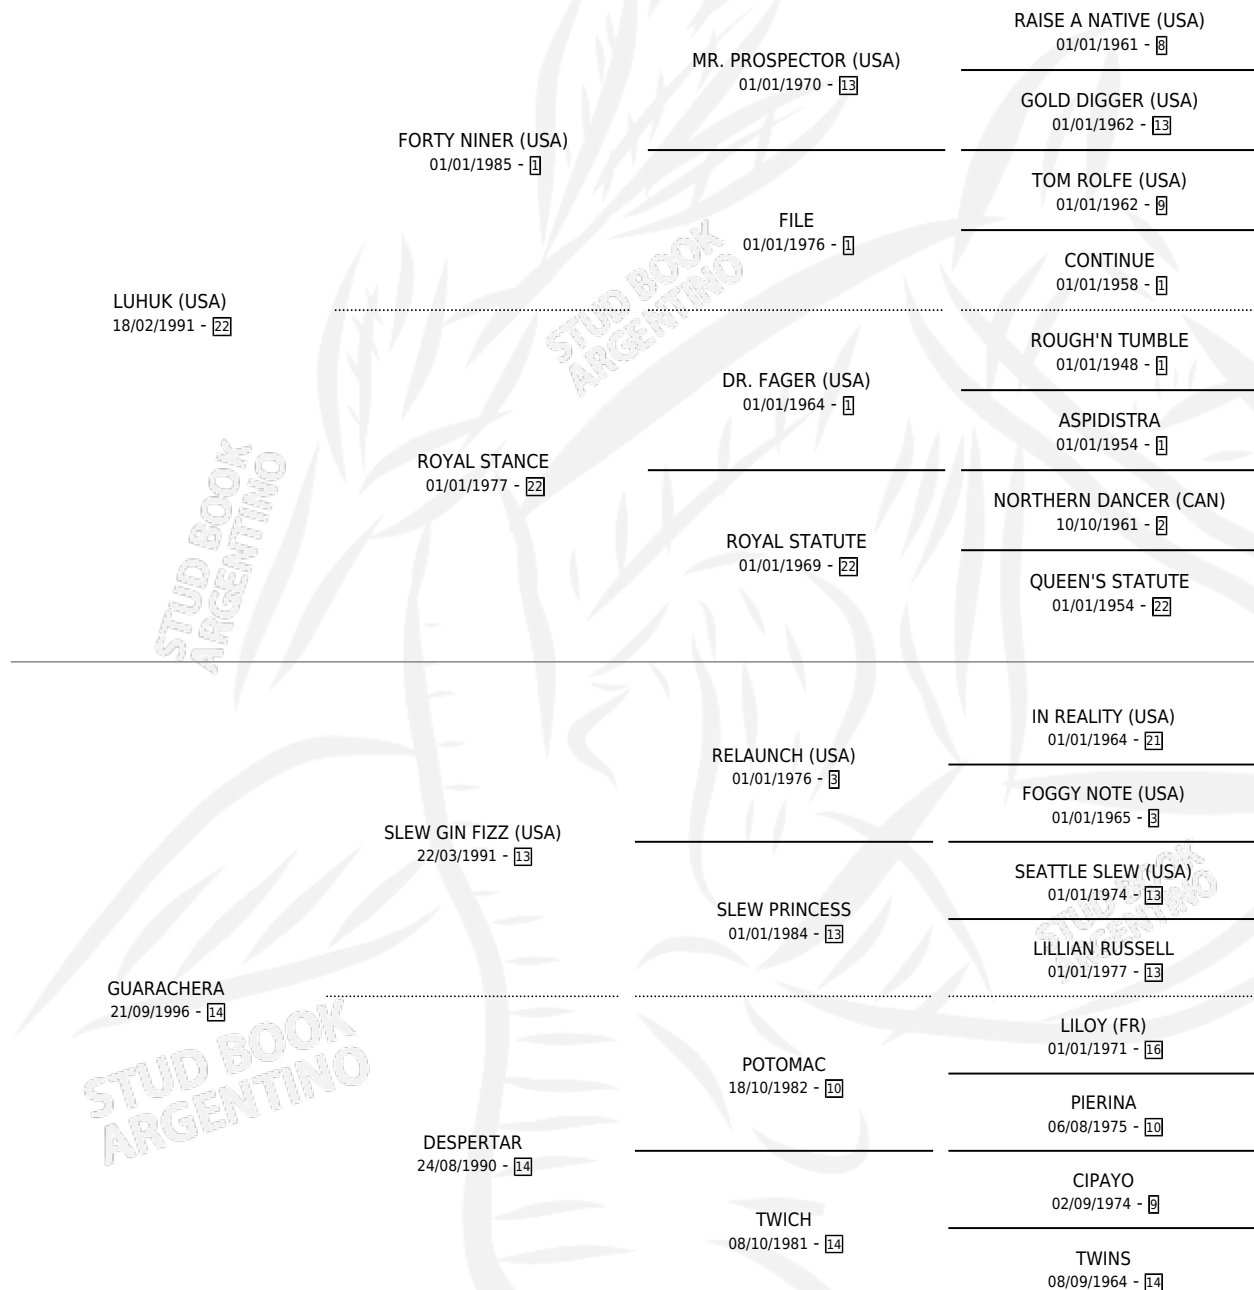

LUJOSA GUARACHA

por LUHUK (USA) y GUARACHERA por SLEW GIN FIZZ (USA)

Argentina · Hembra · Zaino o Tordillo · SP · 20/09/2007
Familia 14-c · Volumen 39

ESTADO

TIPIFICACIÓN SANGUÍNEA	X
TIPIFICACIÓN POR ADN	X
PASAPORTE	X
IDENTIFICACIÓN POR MICROCHIP	X
REPRODUCTOR	X

Lugar de nacimiento: Rodeo Chico

Criador: Sin dato

PEDIGREE

LUJOSA GUARACHA

Datos oficiales del Stud Book Argentino

Documento generado el 07/05/2026

studbook.org.ar