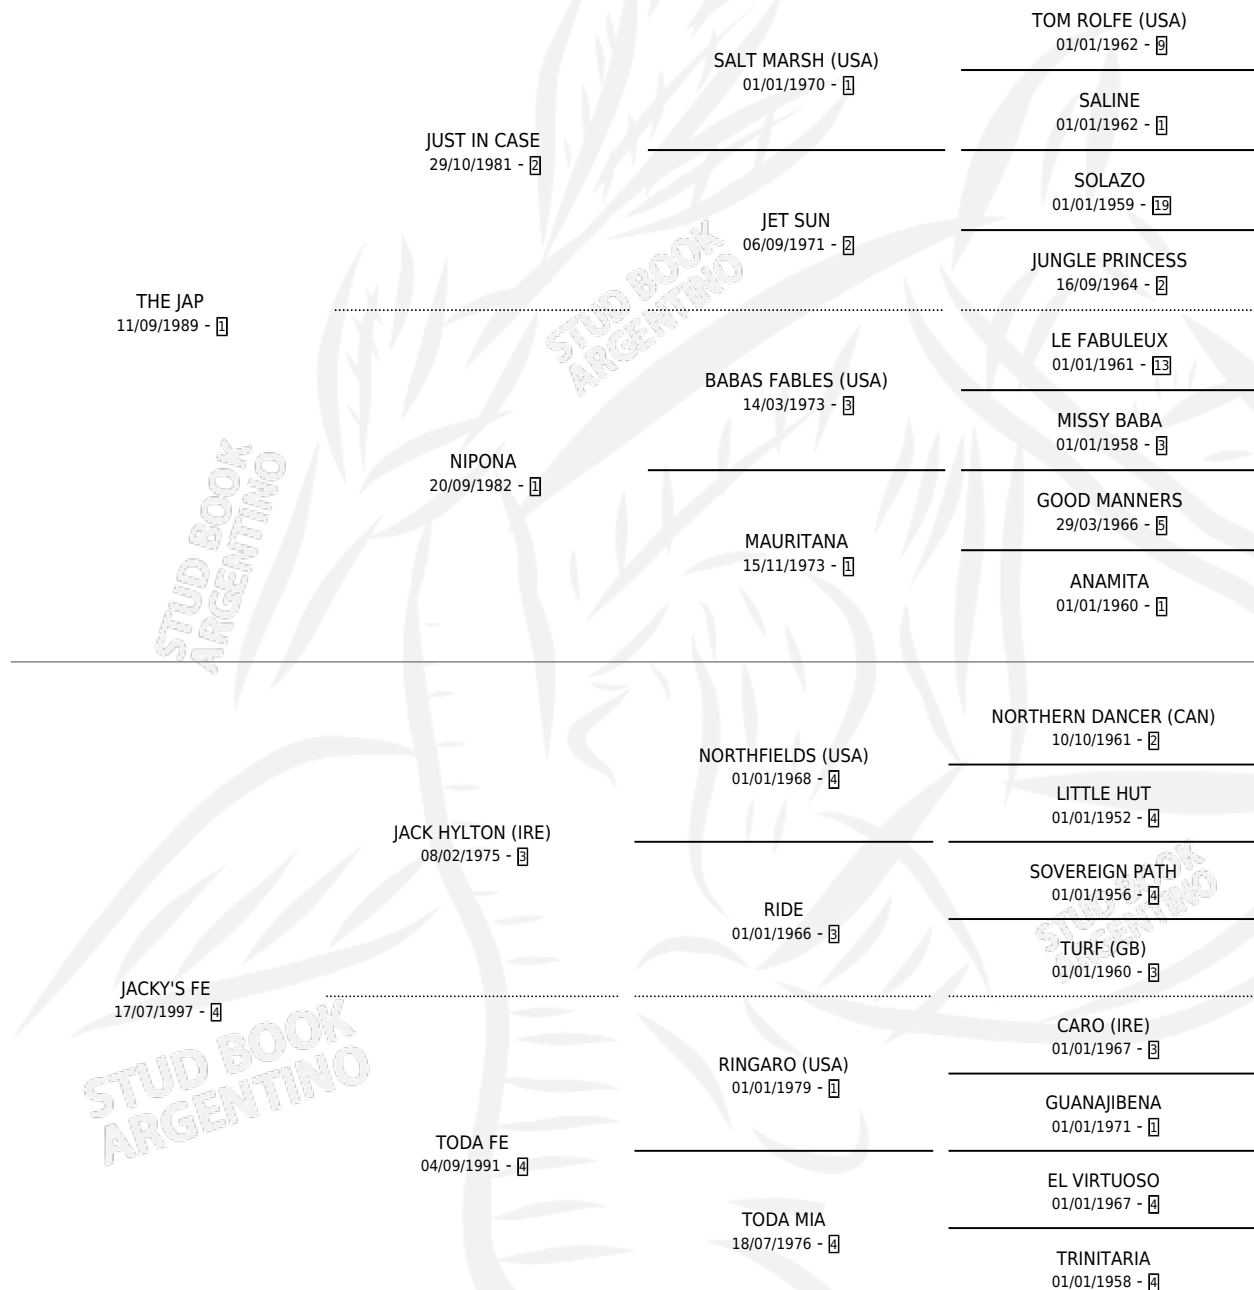

EL VIRTUOSO JACK'S

por THE JAP y JACKY'S FE por JACK HYLTON (IRE)

Argentina · Macho · Alazan · SP · 17/09/2007
Familia 4-k · Volumen 39

ESTADO

TIPIFICACIÓN SANGUÍNEA	X
TIPIFICACIÓN POR ADN	✓
PASAPORTE	✓
IDENTIFICACIÓN POR MICROCHIP	✓
REPRODUCTOR	X

Lugar de nacimiento: La Payasada
Criador: Alonso Norberto

PEDIGREE

CAMPAÑA

Solo carreras oficiales de Argentina

POR EDAD

EDAD	CC	1°	2°	3°	4°	5°	NP	CLC	CLG	CLCG1	CLGG1	IMPORTE	GANANCIA / CC
4 AÑOS	7	0	0	0	0	1	6	0	0	0	0	\$1,650	\$236
5 AÑOS	6	0	0	0	1	1	4	0	0	0	0	\$3,850	\$642
TOTALES	13	0	0	0	1	2	10	0	0	0	0	\$5,500	\$423
%		0.0%	0.0%	0.0%	7.7%	15.4%	76.9%	0.0%	0.0%	0.0%	0.0%		