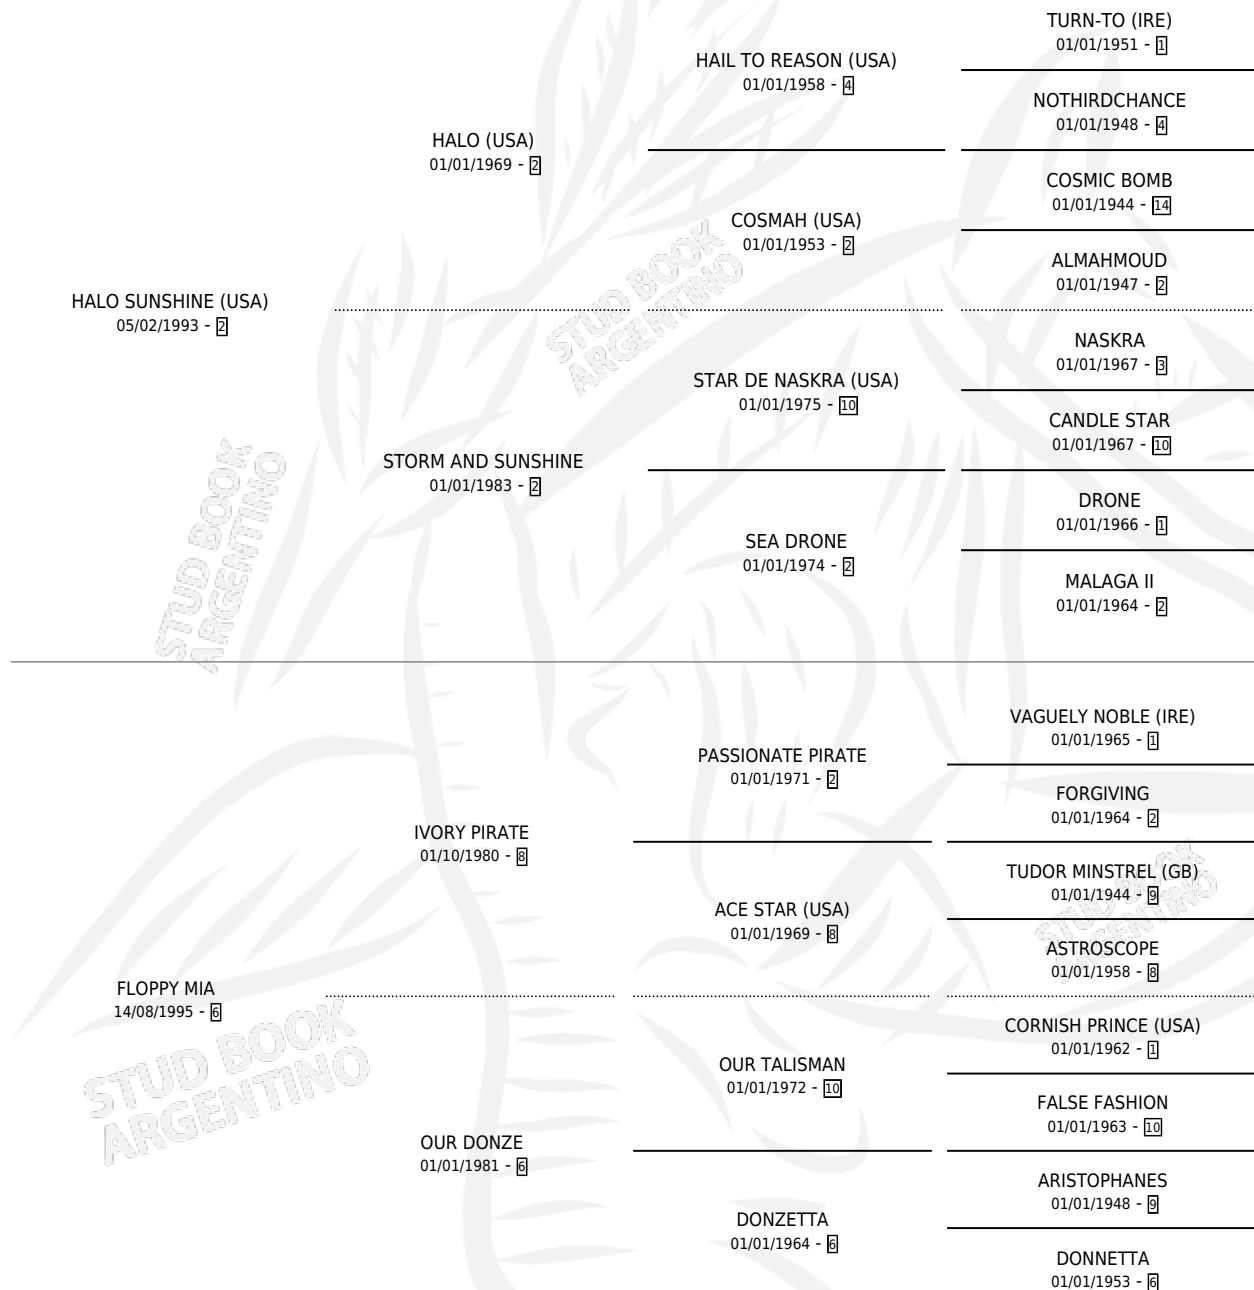

MARMOTA SHINE

por HALO SUNSHINE (USA) y FLOPPY MIA por IVORY PIRATE

Argentina · Hembra · Zaino · SP · 27/08/2007
Familia 6-a · Volumen 39

ESTADO

TIPIFICACIÓN SANGUÍNEA	X
TIPIFICACIÓN POR ADN	✓
PASAPORTE	✓
IDENTIFICACIÓN POR MICROCHIP	✓
REPRODUCTOR	✓

Lugar de nacimiento: Las Casuarinas
Criador: Las Casuarinas

~

HIJOS

	MACHOS	HEMBRAS
2 NACIERON	1	1
2 CORRIERON	1	1
2 GANARON	1	1

0	0	0
GANADORES CL	GANADORES GR	GANADORES G1

PEDIGREE

CAMPAÑA

Solo carreras oficiales de Argentina