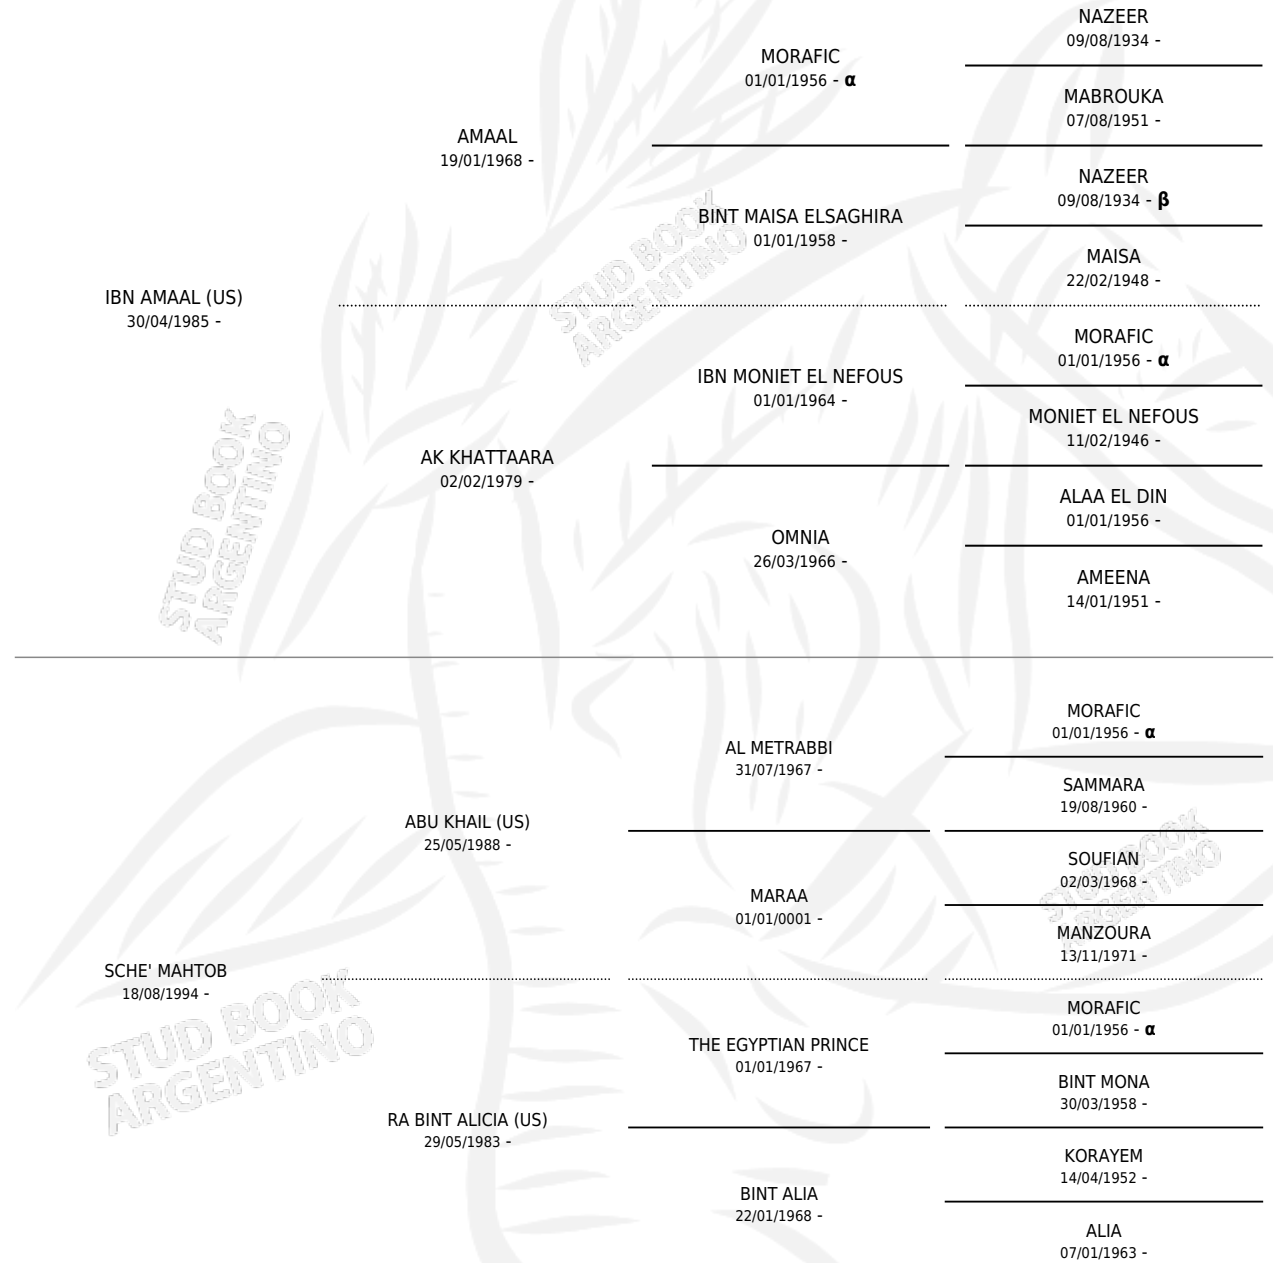

SCHE'SUNLIGHT

por **IBN AMAAL (US)** y **SCHE' MAHTOB** por **ABU KHAIL (US)**

Argentina · Hembra · Zaino o Tordillo · AP · 17/08/2007
Familia · Volumen 39

ESTADO

TIPIFICACIÓN SANGUÍNEA	X
TIPIFICACIÓN POR ADN	X
PASAPORTE	X
IDENTIFICACIÓN POR MICROCHIP	X
REPRODUCTOR	X

Lugar de nacimiento: Scheherezade

Criador: Sin dato

PEDIGREE

INBREEDING : α, β

SCHE'SUNLIGHT

Datos oficiales del Stud Book Argentino

Documento generado el 28/04/2026

studbook.org.ar